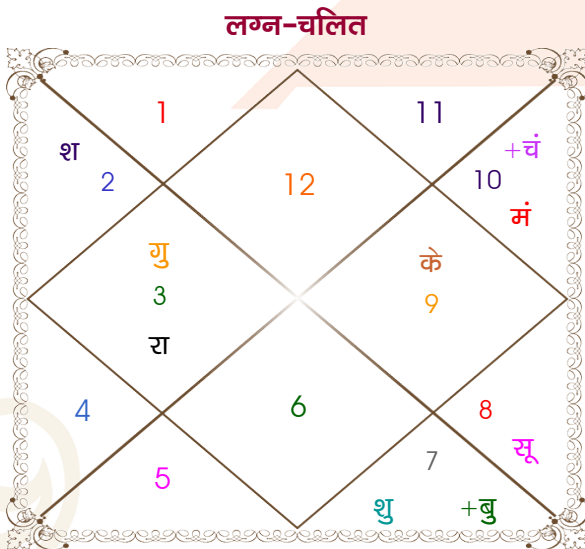

Rahul kumar

Mrs RAGINI KUMARI

Model: Web-FreeMatching

Order No: 121878509

पुल्लिंग :	लिंग	स्त्रीलिंग
22/11/2001 :	जन्म तिथि	06/10/2003
गुरुवार :	दिन	सोमवार
घंटे 14:10:00 :	जन्म समय	10:30:00 घंटे
घटी 19:49:52 :	जन्म समय(घटी)	11:51:07 घटी
India :	देश	India
Ara :	स्थान	Ara
25:34:00 उत्तर :	अक्षांश	25:34:00 उत्तर
84:40:00 पूर्व :	रेखांश	84:40:00 पूर्व
82:30:00 पूर्व :	मध्य रेखांश	82:30:00 पूर्व
घंटे 00:08:40 :	स्थानिक संस्कार	00:08:40 घंटे
घंटे 00:00:00 :	ग्रीष्म संस्कार	00:00:00 घंटे
06:14:03 :	सूर्योदय	05:45:33
17:00:52 :	सूर्यास्त	17:33:23
23:52:42 :	चित्रपक्षीय अयनांश	23:54:21

<b>विंशोत्तरी</b>	<b>अंश</b>	<b>राशि</b>	<b>ग्रह</b>	<b>राशि</b>	<b>अंश</b>	<b>विंशोत्तरी</b>		
<b>मंगल 3वर्ष 8मा 19दि</b>	14:27:03	मीन	लग्न	वृश्चि	20:08:26	<b>मंगल 2वर्ष 11मा 12दि</b>		
<b>गुरु</b>	06:14:01	वृश्चि	सूर्य	कन्या	18:37:43	<b>गुरु</b>		
<b>12/08/2023</b>	29:34:56	मक	चंद्र	कुंभ	01:02:52	<b>17/09/2024</b>		
<b>12/08/2039</b>	24:08:36	मक	मंगल	कुंभ	06:44:31	<b>17/09/2040</b>		
गुरु	29/09/2025	29:08:05	तुला	बुध	कन्या	04:39:43	गुरु	05/11/2026
शनि	12/04/2028	21:10:03	मिथु व	गुरु	सिंह	14:28:34	शनि	18/05/2029
बुध	18/07/2030	23:25:35	तुला	शुक्र	तुला	01:38:26	बुध	24/08/2031
केतु	24/06/2031	18:30:45	वृष व	शनि	मिथु	18:58:18	केतु	30/07/2032
शुक्र	22/02/2034	03:36:51	मिथु	राहु व	मेष	27:14:25	शुक्र	31/03/2035
सूर्य	12/12/2034	03:36:51	धनु	केतु व	तुला	27:14:25	सूर्य	17/01/2036
चन्द्र	12/04/2036	27:14:41	मक	हर्ष व	कुंभ	05:26:07	चन्द्र	18/05/2037
मंगल	18/03/2037	12:27:42	मक	नेप व	मक	16:34:17	मंगल	24/04/2038
राहु	12/08/2039	20:39:33	वृश्चि	प्लूटो	वृश्चि	23:43:13	राहु	17/09/2040

## अष्टकूट गुण सारिणी

कूट	वर	कन्या	अंक	प्राप्त	दोष	क्षेत्र
वर्ण	वैश्य	शूद्र	1	1.00	--	जातीय कर्म
वश्य	जलचर	मानव	2	1.00	--	स्वभाव
तारा	जन्म	जन्म	3	3.00	--	भाग्य
योनि	सिंह	सिंह	4	4.00	--	यौन विचार
मैत्री	शनि	शनि	5	5.00	--	आपसी सम्बन्ध
गण	राक्षस	राक्षस	6	6.00	--	सामाजिकता
भकूट	मकर	कुम्भ	7	0.00	हाँ	जीवन शैली
नाड़ी	मध्य	मध्य	8	0.00	हाँ	स्वास्थ्य/संतान
<b>कुल :</b>			<b>36</b>	<b>20.00</b>		