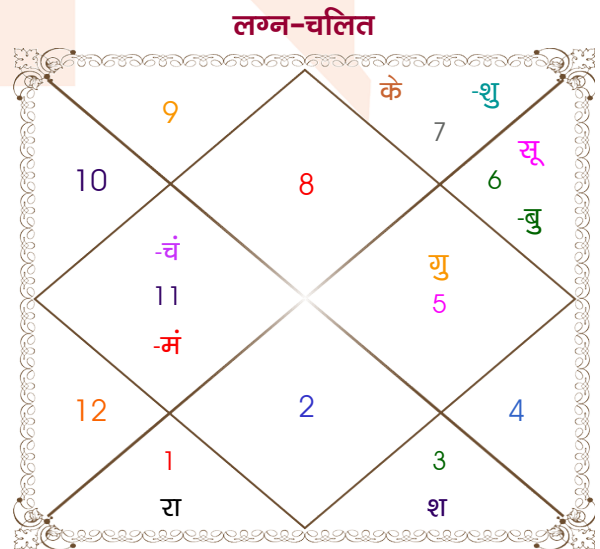

Rahul kumar

Mrs RAGINI KUMARI

Model: Web-FreeMatching

Order No: 121878509

पुल्लिंग :	लिंग	स्त्रीलिंग
22/11/2001 :	जन्म तिथि	06/10/2003
गुरुवार :	दिन	सोमवार
घंटे 14:10:00 :	जन्म समय	10:30:00 घंटे
घटी 19:49:52 :	जन्म समय(घटी)	11:51:07 घटी
India :	देश	India
Ara :	स्थान	Ara
25:34:00 उत्तर :	अक्षांश	25:34:00 उत्तर
84:40:00 पूर्व :	रेखांश	84:40:00 पूर्व
82:30:00 पूर्व :	मध्य रेखांश	82:30:00 पूर्व
घंटे 00:08:40 :	स्थानिक संस्कार	00:08:40 घंटे
घंटे 00:00:00 :	ग्रीष्म संस्कार	00:00:00 घंटे
06:14:03 :	सूर्योदय	05:45:33
17:00:52 :	सूर्यास्त	17:33:23
23:52:42 :	चित्रपक्षीय अयनांश	23:54:21

<b>विंशोत्तरी</b>	<b>अंश</b>	<b>राशि</b>	<b>ग्रह</b>	<b>राशि</b>	<b>अंश</b>	<b>विंशोत्तरी</b>		
<b>मंगल 3वर्ष 8मा 19दि</b>	14:27:03	मीन	लग्न	वृश्चि	20:08:26	<b>मंगल 2वर्ष 11मा 12दि</b>		
<b>गुरु</b>	06:14:01	वृश्चि	सूर्य	कन्या	18:37:43	<b>गुरु</b>		
<b>12/08/2023</b>	29:34:56	मक	चंद्र	कुंभ	01:02:52	<b>17/09/2024</b>		
<b>12/08/2039</b>	24:08:36	मक	मंगल	कुंभ	06:44:31	<b>17/09/2040</b>		
गुरु	29/09/2025	29:08:05	तुला	बुध	कन्या	04:39:43	गुरु	05/11/2026
शनि	12/04/2028	21:10:03	मिथु व	गुरु	सिंह	14:28:34	शनि	18/05/2029
बुध	18/07/2030	23:25:35	तुला	शुक्र	तुला	01:38:26	बुध	24/08/2031
केतु	24/06/2031	18:30:45	वृष व	शनि	मिथु	18:58:18	केतु	30/07/2032
शुक्र	22/02/2034	03:36:51	मिथु	राहु व	मेष	27:14:25	शुक्र	31/03/2035
सूर्य	12/12/2034	03:36:51	धनु	केतु व	तुला	27:14:25	सूर्य	17/01/2036
चन्द्र	12/04/2036	27:14:41	मक	हर्ष व	कुंभ	05:26:07	चन्द्र	18/05/2037
मंगल	18/03/2037	12:27:42	मक	नेप व	मक	16:34:17	मंगल	24/04/2038
राहु	12/08/2039	20:39:33	वृश्चि	प्लूटो	वृश्चि	23:43:13	राहु	17/09/2040

## अष्टकूट गुण सारिणी

कूट	वर	कन्या	अंक	प्राप्त	दोष	क्षेत्र
वर्ण	वैश्य	शूद्र	1	1.00	--	जातीय कर्म
वश्य	जलचर	मानव	2	1.00	--	स्वभाव
तारा	जन्म	जन्म	3	3.00	--	भाग्य
योनि	सिंह	सिंह	4	4.00	--	यौन विचार
मैत्री	शनि	शनि	5	5.00	--	आपसी सम्बन्ध
गण	राक्षस	राक्षस	6	6.00	--	सामाजिकता
भकूट	मकर	कुम्भ	7	0.00	हाँ	जीवन शैली
नाड़ी	मध्य	मध्य	8	0.00	हाँ	स्वास्थ्य/संतान
<b>कुल :</b>			<b>36</b>	<b>20.00</b>		