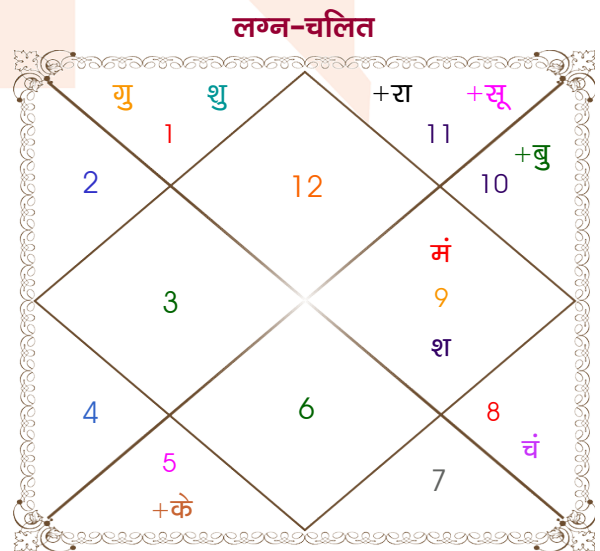

Mr.

Ms.

Model: Web-FreeMatching

Order No: 121878505

पुल्लिंग : \_\_\_\_\_ लिंग \_\_\_\_\_ : स्त्रीलिंग  
 15/07/1988 : \_\_\_\_\_ जन्म तिथि \_\_\_\_\_ : 10/03/1988  
 शुक्रवार : \_\_\_\_\_ दिन \_\_\_\_\_ : गुरुवार  
 घंटे 06:13:00 : \_\_\_\_\_ जन्म समय \_\_\_\_\_ : 07:00:00 घंटे  
 घटी 01:39:25 : \_\_\_\_\_ जन्म समय(घटी) \_\_\_\_\_ : 00:58:04 घटी  
 India : \_\_\_\_\_ देश \_\_\_\_\_ : India  
 Delhi : \_\_\_\_\_ स्थान \_\_\_\_\_ : Delhi  
 28:39:00 उत्तर : \_\_\_\_\_ अक्षांश \_\_\_\_\_ : 28:39:00 उत्तर  
 77:13:00 पूर्व : \_\_\_\_\_ रेखांश \_\_\_\_\_ : 77:13:00 पूर्व  
 82:30:00 पूर्व : \_\_\_\_\_ मध्य रेखांश \_\_\_\_\_ : 82:30:00 पूर्व  
 घंटे -00:21:08 : \_\_\_\_\_ स्थानिक संस्कार \_\_\_\_\_ : -00:21:08 घंटे  
 घंटे 00:00:00 : \_\_\_\_\_ ग्रीष्म संस्कार \_\_\_\_\_ : 00:00:00 घंटे  
 05:33:14 : \_\_\_\_\_ सूर्योदय \_\_\_\_\_ : 06:36:46  
 19:20:37 : \_\_\_\_\_ सूर्यास्त \_\_\_\_\_ : 18:26:27  
 23:41:54 : \_\_\_\_\_ चित्रपक्षीय अयनांश \_\_\_\_\_ : 23:41:34

विंशोत्तरी शनि 7वर्ष 2मा 6दि शुक्र 21/09/2019 21/09/2039		अंश	राशि	ग्रह	राशि	अंश	विंशोत्तरी शनि 11वर्ष 2मा 28दि शुक्र 08/06/2023 08/06/2043	
शुक्र	20/01/2023	06:40:49	कर्क	लग्न	मीन	02:58:18	शुक्र	07/10/2026
सूर्य	20/01/2024	29:03:30	मिथु	सूर्य	कुंभ	26:00:15	सूर्य	08/10/2027
चन्द्र	20/09/2025	11:37:32	कर्क	चंद्र	वृश्चि	08:46:32	चन्द्र	07/06/2029
मंगल	20/11/2026	06:50:58	मीन	मंगल	धनु	17:31:36	मंगल	08/08/2030
राहु	20/11/2029	10:14:23	मिथु	बुध	मक	28:43:26	राहु	07/08/2033
गुरु	21/07/2032	05:03:58	वृष	गुरु	मेष	06:36:05	गुरु	07/04/2036
शनि	21/09/2035	22:11:15	वृष	शुक्र	मेष	10:21:42	शनि	08/06/2039
बुध	21/07/2038	03:49:37	धनु	व शनि	धनु	08:01:30	बुध	08/04/2042
केतु	21/09/2039	21:29:20	कुंभ	व राहु	कुंभ	29:23:36	केतु	08/06/2043
		21:29:20	सिंह	व केतु	सिंह	29:23:36		
		04:23:08	धनु	व हर्ष	धनु	07:04:03		
		14:43:29	धनु	व नेप	धनु	16:12:40		
		16:04:06	तुला	व प्लूटो	तुला	18:43:05		