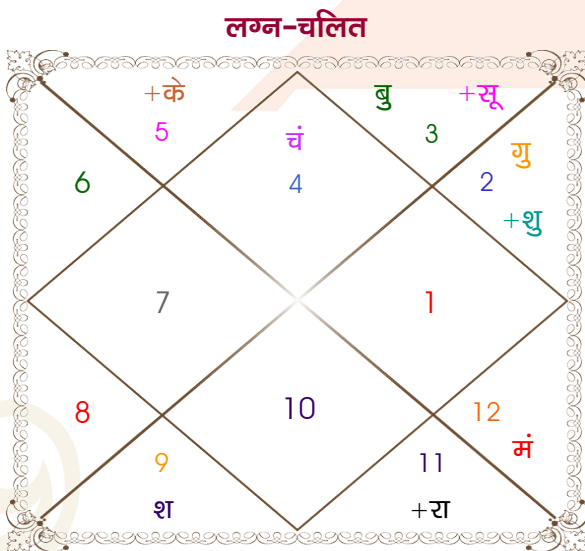

Mr.

Ms.

Model: Web-FreeMatching

Order No: 121878505

पुल्लिंग : \_\_\_\_\_ लिंग \_\_\_\_\_ : स्त्रीलिंग  
 15/07/1988 : \_\_\_\_\_ जन्म तिथि \_\_\_\_\_ : 10/03/1988  
 शुक्रवार : \_\_\_\_\_ दिन \_\_\_\_\_ : गुरुवार  
 घंटे 06:13:00 : \_\_\_\_\_ जन्म समय \_\_\_\_\_ : 07:00:00 घंटे  
 घटी 01:39:25 : \_\_\_\_\_ जन्म समय(घटी) \_\_\_\_\_ : 00:58:04 घटी  
 India : \_\_\_\_\_ देश \_\_\_\_\_ : India  
 Delhi : \_\_\_\_\_ स्थान \_\_\_\_\_ : Delhi  
 28:39:00 उत्तर : \_\_\_\_\_ अक्षांश \_\_\_\_\_ : 28:39:00 उत्तर  
 77:13:00 पूर्व : \_\_\_\_\_ रेखांश \_\_\_\_\_ : 77:13:00 पूर्व  
 82:30:00 पूर्व : \_\_\_\_\_ मध्य रेखांश \_\_\_\_\_ : 82:30:00 पूर्व  
 घंटे -00:21:08 : \_\_\_\_\_ स्थानिक संस्कार \_\_\_\_\_ : -00:21:08 घंटे  
 घंटे 00:00:00 : \_\_\_\_\_ ग्रीष्म संस्कार \_\_\_\_\_ : 00:00:00 घंटे  
 05:33:14 : \_\_\_\_\_ सूर्योदय \_\_\_\_\_ : 06:36:46  
 19:20:37 : \_\_\_\_\_ सूर्यास्त \_\_\_\_\_ : 18:26:27  
 23:41:54 : \_\_\_\_\_ चित्रपक्षीय अयनांश \_\_\_\_\_ : 23:41:34

विंशोत्तरी शनि 7वर्ष 2मा 6दि शुक्र 21/09/2019 21/09/2039		अंश	राशि	ग्रह	राशि	अंश	विंशोत्तरी शनि 11वर्ष 2मा 28दि शुक्र 08/06/2023 08/06/2043	
शुक्र	20/01/2023	06:40:49	कर्क	लग्न	मीन	02:58:18	शुक्र	07/10/2026
सूर्य	20/01/2024	29:03:30	मिथु	सूर्य	कुंभ	26:00:15	सूर्य	08/10/2027
चन्द्र	20/09/2025	11:37:32	कर्क	चंद्र	वृश्चि	08:46:32	चन्द्र	07/06/2029
मंगल	20/11/2026	06:50:58	मीन	मंगल	धनु	17:31:36	मंगल	08/08/2030
राहु	20/11/2029	10:14:23	मिथु	बुध	मक	28:43:26	राहु	07/08/2033
गुरु	21/07/2032	05:03:58	वृष	गुरु	मेष	06:36:05	गुरु	07/04/2036
शनि	21/09/2035	22:11:15	वृष	शुक्र	मेष	10:21:42	शनि	08/06/2039
बुध	21/07/2038	03:49:37	धनु	व शनि	धनु	08:01:30	बुध	08/04/2042
केतु	21/09/2039	21:29:20	कुंभ	व राहु	कुंभ	29:23:36	केतु	08/06/2043
		21:29:20	सिंह	व केतु	सिंह	29:23:36		
		04:23:08	धनु	व हर्ष	धनु	07:04:03		
		14:43:29	धनु	व नेप	धनु	16:12:40		
		16:04:06	तुला	व प्लूटो	तुला	18:43:05		