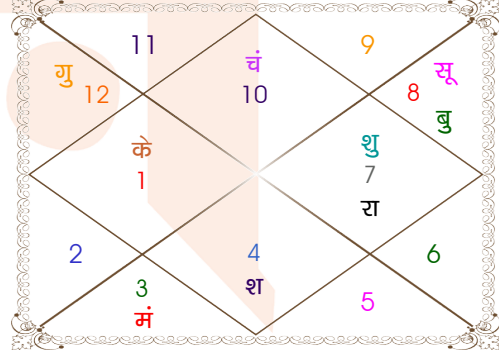

चन्द्र कुंडली