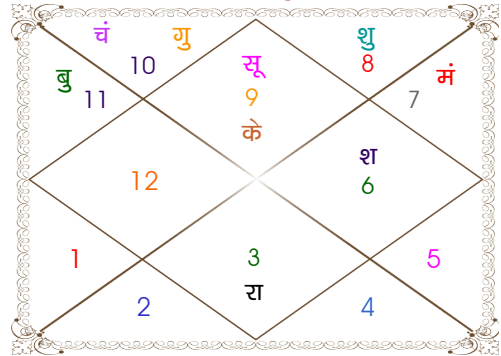

व - वकी स - स्थिर
अ - अस्त पू - पूर्ण अस्त
राहु : स्पष्ट

चित्रपक्षीय अयनांश : 23:31:28

लग्न-चलित

चन्द्र कुंडली

नवमांश कुंडली

विंशोत्तरी दशा

भोग्य दशा काल : सूर्य 4 वर्ष 2 मास 6 दिन

सूर्य 6 वर्ष	चंद्र 10 वर्ष	मंगल 7 वर्ष	राहु 18 वर्ष	गुरु 16 वर्ष
06/12/1975	11/02/1980	11/02/1990	10/02/1997	11/02/2015
11/02/1980	11/02/1990	10/02/1997	11/02/2015	11/02/2031
00/00/0000	चंद्र 11/12/1980	मंगल 10/07/1990	राहु 24/10/1999	गुरु 31/03/2017
00/00/0000	मंगल 12/07/1981	राहु 28/07/1991	गुरु 19/03/2002	शनि 12/10/2019
06/12/1975	राहु 11/01/1983	गुरु 03/07/1992	शनि 23/01/2005	बुध 17/01/2022
राहु 29/02/1976	गुरु 12/05/1984	शनि 12/08/1993	बुध 12/08/2007	केतु 24/12/2022
गुरु 17/12/1976	शनि 12/12/1985	बुध 09/08/1994	केतु 30/08/2008	शुक्र 24/08/2025
शनि 29/11/1977	बुध 13/05/1987	केतु 05/01/1995	शुक्र 31/08/2011	सूर्य 12/06/2026
बुध 06/10/1978	केतु 12/12/1987	शुक्र 06/03/1996	सूर्य 24/07/2012	चंद्र 12/10/2027
केतु 11/02/1979	शुक्र 12/08/1989	सूर्य 12/07/1996	चंद्र 23/01/2014	मंगल 17/09/2028
शुक्र 11/02/1980	सूर्य 11/02/1990	चंद्र 10/02/1997	मंगल 11/02/2015	राहु 11/02/2031

- ❖ उपरोक्त दशा चंद्रमा के अंशो के आधार पर दी गई है। भयात भभोग के आधार पर दशा का भोग्यकाल सूर्य 4 वर्ष 2 मा 12 दि होता है।
- ❖ उपरोक्त तिथियां दशा के समाप्त होने का समय दर्शाती हैं। विंशोत्तरी दशा पूरे 120 वर्ष की बिना आयुनिर्णय के दी गई हैं।