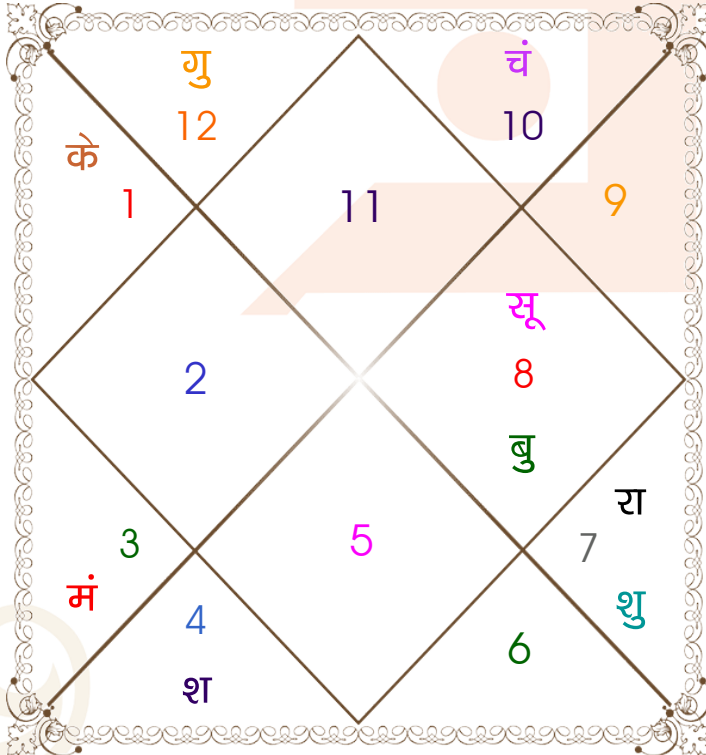

ग्रह स्पष्ट तथा उनकी स्थिति

ग्रह	व	अ	राशि	अंश	गति	नक्षत्र	पद	नं.	रा	न	अं.	स्थिति
लग्न			कुंभ	09:22:52	486:38:16	शतभिषा	1	24	शनि	राहु	गुरु	---
सूर्य			वृश्चि	19:58:59	01:00:55	ज्येष्ठा	1	18	मंगल	बुध	शुक्र	मित्र राशि
चंद्र			मक	00:42:12	13:01:46	उत्तराषाढा	2	21	शनि	सूर्य	राहु	सम राशि
मंगल	व		मिथु	03:02:31	00:22:16	मृगशिरा	3	5	बुध	मंगल	शुक्र	शत्रु राशि
बुध		अ	वृश्चि	24:04:45	01:34:02	ज्येष्ठा	3	18	मंगल	बुध	मंगल	सम राशि
गुरु	व		मीन	21:15:14	00:00:54	रेवती	2	27	गुरु	बुध	शुक्र	स्वराशि
शुक्र			तुला	05:37:01	01:08:43	चित्रा	4	14	शुक्र	मंगल	चंद्र	मूलत्रिकोण
शनि	व		कर्क	09:01:35	00:02:21	पुष्य	2	8	चंद्र	शनि	शुक्र	शत्रु राशि
राहु	व		तुला	28:06:48	00:03:28	विशाखा	3	16	शुक्र	गुरु	शुक्र	मित्र राशि
केतु	व		मेष	28:06:48	00:03:28	कृतिका	1	3	मंगल	सूर्य	चंद्र	मित्र राशि
हर्ष			तुला	11:42:01	00:03:10	स्वाति	2	15	शुक्र	राहु	शनि	---
नेप			वृश्चि	18:03:45	00:02:16	ज्येष्ठा	1	18	मंगल	बुध	बुध	---
प्लूटो			कन्या	17:44:28	00:01:19	हस्त	3	13	बुध	चंद्र	शनि	---
दशम भाव			वृश्चि	18:38:38	--	ज्येष्ठा	--	18	मंगल	बुध	केतु	--

व - वकी स - स्थिर
अ - अस्त पू - पूर्ण अस्त
राहु : स्पष्ट

चित्रपक्षीय अयनांश : 23:31:28

लग्न-चलित