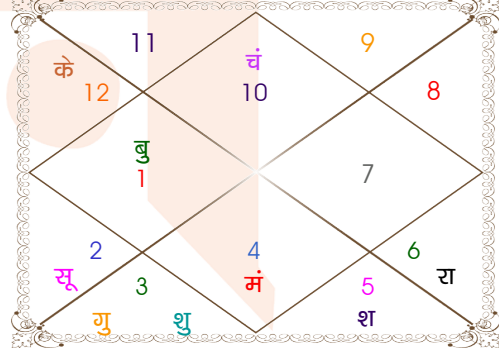

चन्द्र कुंडली