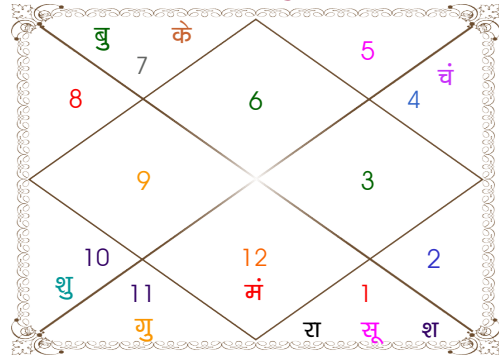

व - वकी स - स्थिर
अ - अस्त पू - पूर्ण अस्त
राहु : स्पष्ट

चित्रपक्षीय अयनांश : 23:33:19

लग्न-चलित

चन्द्र कुंडली

नवमांश कुंडली

विंशोत्तरी दशा

भोग्य दशा काल : चन्द्र 1 वर्ष 6 मास 20 दिन

चंद्र 10 वर्ष	मंगल 7 वर्ष	राहु 18 वर्ष	गुरु 16 वर्ष	शनि 19 वर्ष
27/05/1978	16/12/1979	16/12/1986	16/12/2004	16/12/2020
16/12/1979	16/12/1986	16/12/2004	16/12/2020	16/12/2039
00/00/0000	मंगल 13/05/1980	राहु 28/08/1989	गुरु 03/02/2007	शनि 19/12/2023
00/00/0000	राहु 01/06/1981	गुरु 22/01/1992	शनि 16/08/2009	बुध 28/08/2026
00/00/0000	गुरु 08/05/1982	शनि 28/11/1994	बुध 22/11/2011	केतु 07/10/2027
00/00/0000	शनि 17/06/1983	बुध 16/06/1997	केतु 28/10/2012	शुक्र 07/12/2030
00/00/0000	बुध 13/06/1984	केतु 05/07/1998	शुक्र 29/06/2015	सूर्य 19/11/2031
00/00/0000	केतु 09/11/1984	शुक्र 04/07/2001	सूर्य 16/04/2016	चंद्र 19/06/2033
27/05/1978	शुक्र 09/01/1986	सूर्य 29/05/2002	चंद्र 16/08/2017	मंगल 29/07/2034
शुक्र 17/06/1979	सूर्य 17/05/1986	चंद्र 28/11/2003	मंगल 23/07/2018	राहु 04/06/2037
सूर्य 16/12/1979	चंद्र 16/12/1986	मंगल 16/12/2004	राहु 16/12/2020	गुरु 16/12/2039

- ❖ उपरोक्त दशा चंद्रमा के अंशो के आधार पर दी गई है। भयात भभोग के आधार पर दशा का भोग्यकाल चंद्र 1 वर्ष 6 मा 25 दि होता है।
- ❖ उपरोक्त तिथियां दशा के समाप्त होने का समय दर्शाती हैं। विंशोत्तरी दशा पूरे 120 वर्ष की बिना आयुनिर्णय के दी गई हैं।