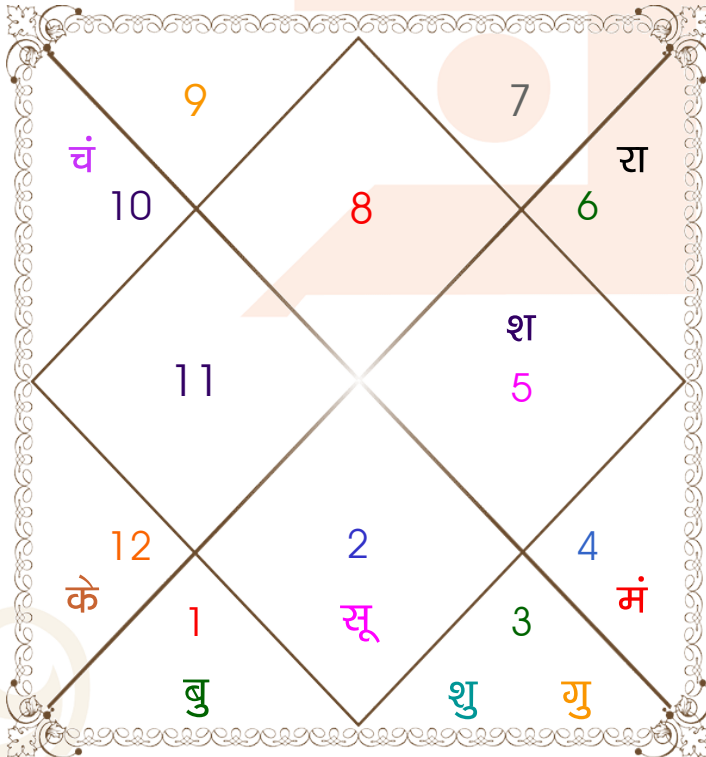

ग्रह स्पष्ट तथा उनकी स्थिति

ग्रह	व	अ राशि	अंश	गति	नक्षत्र	पद	नं.	रा	न	अं.	स्थिति
लग्न		वृश्चि	07:38:58	310:31:54	अनुराधा	2	17	मंगल	शनि	केतु	---
सूर्य		वृष	12:18:45	00:57:35	रोहिणी	1	4	शुक्र	चंद्र	राहु	शत्रु राशि
चंद्र		मक	21:15:36	14:17:15	श्रवण	4	22	शनि	चंद्र	शुक्र	सम राशि
मंगल		कर्क	27:07:00	00:30:45	आश्लेषा	4	9	चंद्र	बुध	गुरु	नीच राशि
बुध		मेष	23:15:16	01:43:14	भरणी	3	2	मंगल	शुक्र	शनि	सम राशि
गुरु		मिथु	14:37:38	00:12:27	आर्द्रा	3	6	बुध	राहु	केतु	शत्रु राशि
शुक्र		मिथु	12:58:51	01:11:53	आर्द्रा	2	6	बुध	राहु	बुध	मित्र राशि
शनि		सिंह	00:59:14	00:03:15	मघा	1	10	सूर्य	केतु	शुक्र	शत्रु राशि
राहु	व	कन्या	10:14:41	00:03:08	हस्त	1	13	बुध	चंद्र	चंद्र	मूलत्रिकोण
केतु	व	मीन	10:14:41	00:03:08	उ०भाद्रपद	3	26	गुरु	शनि	शुक्र	मूलत्रिकोण
हर्ष	व	तुला	19:55:28	00:02:17	स्वाति	4	15	शुक्र	राहु	मंगल	---
नेप	व	वृश्चि	23:42:05	00:01:35	ज्येष्ठा	3	18	मंगल	बुध	मंगल	---
प्लूटो	व	कन्या	20:33:03	00:00:52	हस्त	4	13	बुध	चंद्र	शुक्र	---
दशम भाव		सिंह	14:33:40	--	पू०फाल्गुनी	--	11	सूर्य	शुक्र	शुक्र	--

व - वकी स - स्थिर
अ - अस्त पू - पूर्ण अस्त
राहु : स्पष्ट

चित्रपक्षीय अयनांश : 23:33:19

लग्न-चलित