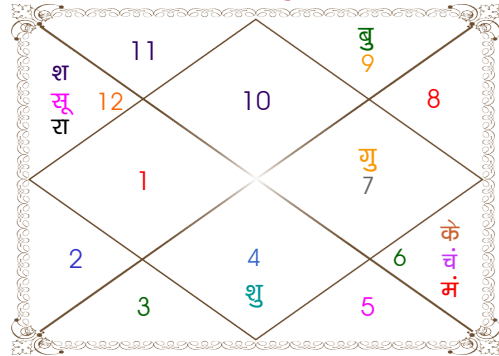

व - वकी स - स्थिर
अ - अस्त पू - पूर्ण अस्त
राहु : स्पष्ट

चित्रपक्षीय अयनांश : 24:06:06

लग्न-चलित

चन्द्र कुंडली

नवमांश कुंडली

विंशोत्तरी दशा

भोग्य दशा काल : शनि 13 वर्ष 10 मास 23 दिन

शनि 19 वर्ष	बुध 17 वर्ष	केतु 7 वर्ष	शुक्र 20 वर्ष	सूर्य 6 वर्ष
25/09/2017	19/08/2031	18/08/2048	19/08/2055	19/08/2075
19/08/2031	18/08/2048	19/08/2055	19/08/2075	18/08/2081
25/09/2017	बुध 14/01/2034	केतु 14/01/2049	शुक्र 18/12/2058	सूर्य 06/12/2075
बुध 01/05/2018	केतु 12/01/2035	शुक्र 16/03/2050	सूर्य 19/12/2059	चंद्र 06/06/2076
केतु 10/06/2019	शुक्र 12/11/2037	सूर्य 22/07/2050	चंद्र 18/08/2061	मंगल 12/10/2076
शुक्र 09/08/2022	सूर्य 18/09/2038	चंद्र 20/02/2051	मंगल 18/10/2062	राहु 06/09/2077
सूर्य 22/07/2023	चंद्र 17/02/2040	मंगल 19/07/2051	राहु 18/10/2065	गुरु 25/06/2078
चंद्र 20/02/2025	मंगल 14/02/2041	राहु 06/08/2052	गुरु 18/06/2068	शनि 07/06/2079
मंगल 01/04/2026	राहु 03/09/2043	गुरु 13/07/2053	शनि 19/08/2071	बुध 12/04/2080
राहु 05/02/2029	गुरु 09/12/2045	शनि 22/08/2054	बुध 19/06/2074	केतु 18/08/2080
गुरु 19/08/2031	शनि 18/08/2048	बुध 19/08/2055	केतु 19/08/2075	शुक्र 18/08/2081