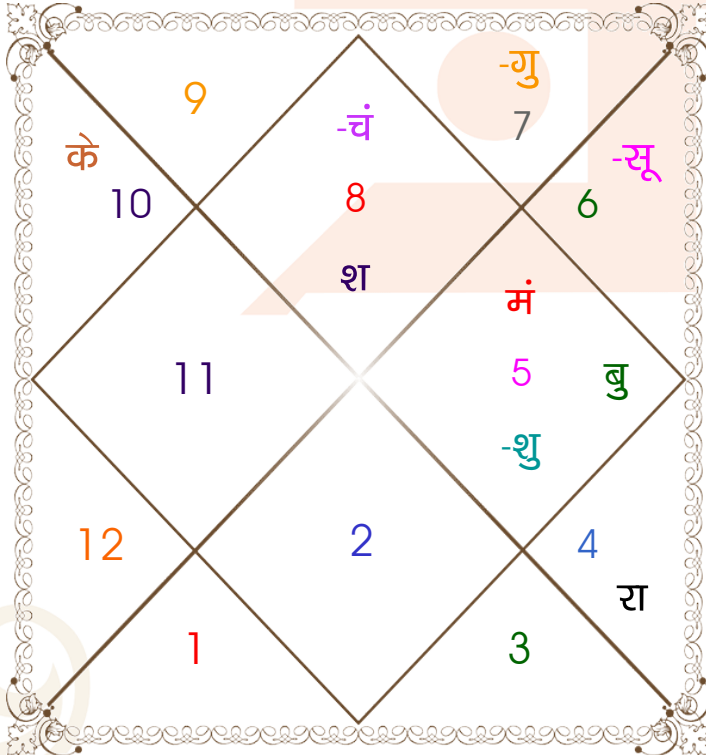

ग्रह स्पष्ट तथा उनकी स्थिति

ग्रह	व	अ	राशि	अंश	गति	नक्षत्र	पद	नं.	रा	न	अं.	स्थिति
लग्न			वृश्चि	21:29:51	315:49:31	ज्येष्ठा	2	18	मंगल	बुध	शुक्र	---
सूर्य			कन्या	08:15:56	00:58:48	उ०फाल्गुनी	4	12	बुध	सूर्य	शुक्र	सम राशि
चंद्र			वृश्चि	06:54:52	12:03:40	अनुराधा	2	17	मंगल	शनि	बुध	नीच राशि
मंगल			सिंह	18:29:34	00:38:00	पू०फाल्गुनी	2	11	सूर्य	शुक्र	राहु	मित्र राशि
बुध			सिंह	27:12:43	01:48:09	उ०फाल्गुनी	1	12	सूर्य	सूर्य	सूर्य	मित्र राशि
गुरु			तुला	02:39:47	00:12:25	चित्रा	3	14	शुक्र	मंगल	केतु	शत्रु राशि
शुक्र			सिंह	12:15:22	01:13:31	मघा	4	10	सूर्य	केतु	बुध	शत्रु राशि
शनि			वृश्चि	27:50:18	00:02:55	ज्येष्ठा	4	18	मंगल	बुध	गुरु	शत्रु राशि
राहु	व		कर्क	29:21:56	00:04:46	आश्लेषा	4	9	चंद्र	बुध	शनि	शत्रु राशि
केतु	व		मक	29:21:56	00:04:46	धनिष्ठा	2	23	शनि	मंगल	शनि	शत्रु राशि
हर्ष	व		मेष	03:22:46	00:02:09	अश्विनी	2	1	मंगल	केतु	सूर्य	---
नेप	व		कुंभ	18:12:44	00:01:32	शतभिषा	4	24	शनि	राहु	चंद्र	---
प्लूटो	व		धनु	22:45:20	00:00:06	पूर्वाषाढा	3	20	गुरु	शुक्र	शनि	---
दशम भाव			कन्या	02:19:25	--	उ०फाल्गुनी	--	12	बुध	सूर्य	गुरु	--

व - वकी स - स्थिर
अ - अस्त पू - पूर्ण अस्त
राहु : स्पष्ट

चित्रपक्षीय अयनांश : 24:06:06

लग्न-चलित