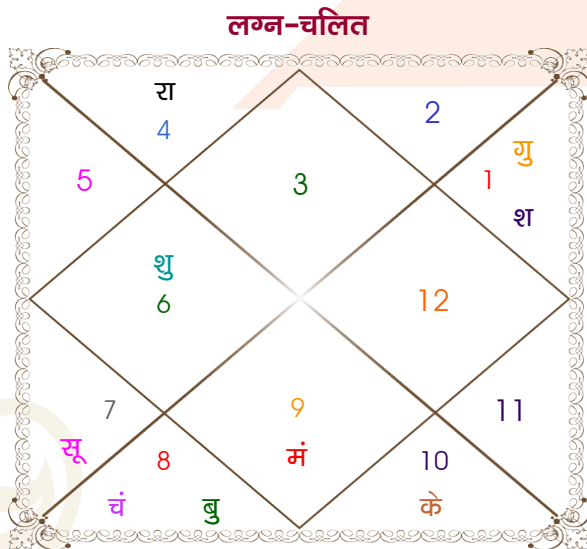

Male

Female

Model: Web-FreeMatching

Order No: 121878408

पुल्लिंग : _____ लिंग _____ : स्त्रीलिंग
 10/11/1999 : _____ जन्म तिथि _____ : 29-30/03/2002
 बुधवार : _____ दिन _____ : शुक्र-शनिवार
 घंटे 20:45:00 : _____ जन्म समय _____ : 05:30:00 घंटे
 घटी 35:28:01 : _____ जन्म समय(घटी) _____ : 58:22:03 घटी
 India : _____ देश _____ : India
 Moradabad : _____ स्थान _____ : Moradabad
 28:50:00 उत्तर : _____ अक्षांश _____ : 28:50:00 उत्तर
 78:45:00 पूर्व : _____ रेखांश _____ : 78:45:00 पूर्व
 82:30:00 पूर्व : _____ मध्य रेखांश _____ : 82:30:00 पूर्व
 घंटे -00:15:00 : _____ स्थानिक संस्कार _____ : -00:15:00 घंटे
 घंटे 00:00:00 : _____ ग्रीष्म संस्कार _____ : 00:00:00 घंटे
 06:33:47 : _____ सूर्योदय _____ : 06:09:10
 17:24:27 : _____ सूर्यास्त _____ : 18:31:03
 23:51:03 : _____ चित्रपक्षीय अयनांश _____ : 23:53:01

अष्टकूट गुण सारिणी

कूट	वर	कन्या	अंक	प्राप्त	दोष	क्षेत्र
वर्ण	विप्र	शूद्र	1	1.00	--	जातीय कर्म
वश्य	कीटक	मानव	2	1.00	--	स्वभाव
तारा	प्रत्यारि	साधक	3	1.50	--	भाग्य
योनि	मृग	व्याघ्र	4	1.00	--	यौन विचार
मैत्री	मंगल	शुक्र	5	3.00	--	आपसी सम्बन्ध
गण	राक्षस	राक्षस	6	6.00	--	सामाजिकता
भकूट	वृश्चिक	तुला	7	0.00	हाँ	जीवन शैली
नाड़ी	आद्य	मध्य	8	8.00	--	स्वास्थ्य/संतान
कुल :			36	21.50		