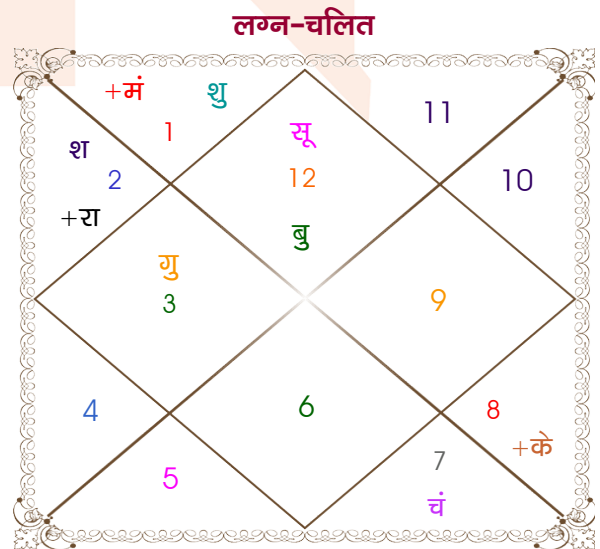

Male

Female

Model: Web-FreeMatching

Order No: 121878408

पुल्लिंग : _____ लिंग _____ : स्त्रीलिंग
 10/11/1999 : _____ जन्म तिथि _____ : 29-30/03/2002
 बुधवार : _____ दिन _____ : शुक्र-शनिवार
 घंटे 20:45:00 : _____ जन्म समय _____ : 05:30:00 घंटे
 घटी 35:28:01 : _____ जन्म समय(घटी) _____ : 58:22:03 घटी
 India : _____ देश _____ : India
 Moradabad : _____ स्थान _____ : Moradabad
 28:50:00 उत्तर : _____ अक्षांश _____ : 28:50:00 उत्तर
 78:45:00 पूर्व : _____ रेखांश _____ : 78:45:00 पूर्व
 82:30:00 पूर्व : _____ मध्य रेखांश _____ : 82:30:00 पूर्व
 घंटे -00:15:00 : _____ स्थानिक संस्कार _____ : -00:15:00 घंटे
 घंटे 00:00:00 : _____ ग्रीष्म संस्कार _____ : 00:00:00 घंटे
 06:33:47 : _____ सूर्योदय _____ : 06:09:10
 17:24:27 : _____ सूर्यास्त _____ : 18:31:03
 23:51:03 : _____ चित्रपक्षीय अयनांश _____ : 23:53:01

अष्टकूट गुण सारिणी

कूट	वर	कन्या	अंक	प्राप्त	दोष	क्षेत्र
वर्ण	विप्र	शूद्र	1	1.00	--	जातीय कर्म
वश्य	कीटक	मानव	2	1.00	--	स्वभाव
तारा	प्रत्यारि	साधक	3	1.50	--	भाग्य
योनि	मृग	व्याघ्र	4	1.00	--	यौन विचार
मैत्री	मंगल	शुक्र	5	3.00	--	आपसी सम्बन्ध
गण	राक्षस	राक्षस	6	6.00	--	सामाजिकता
भकूट	वृश्चिक	तुला	7	0.00	हाँ	जीवन शैली
नाड़ी	आद्य	मध्य	8	8.00	--	स्वास्थ्य/संतान
कुल :			36	21.50		