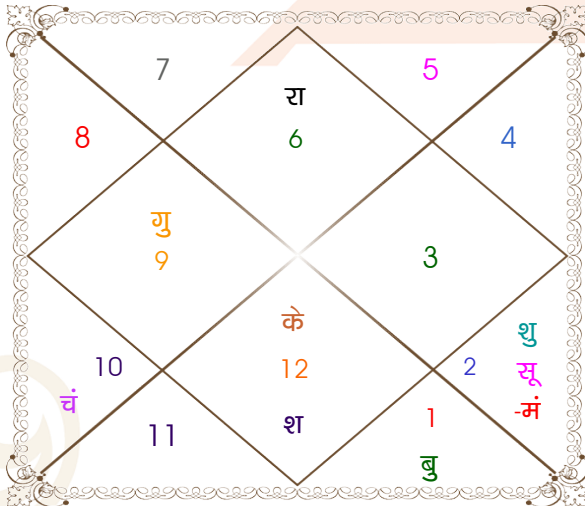

विंशोत्तरी
चन्द्र 9वर्ष 11मा 12दि
राहु
19/05/2013
19/05/2031

राहु	30/01/2016
गुरु	24/06/2018
शनि	30/04/2021
बुध	18/11/2023
केतु	05/12/2024
शुक्र	06/12/2027
सूर्य	30/10/2028
चन्द्र	01/05/2030
मंगल	19/05/2031

अंश	राशि	ग्रह	राशि	अंश
19:55:59	कन्या	लग्न	कुंभ	19:04:47
21:09:58	वृष	सूर्य	मिथु	19:09:54
10:03:52	मक	चंद्र	कुंभ	09:10:22
00:59:17	वृष	मंगल	वृष	21:46:17
28:33:46	मेष	बुध	मिथु	11:10:21
22:19:23	धनु	गुरु	धनु	18:55:33
29:28:13	वृष	शुक्र	वृष	18:04:43
12:02:41	मीन	शनि	मीन	13:25:15
21:25:19	कन्या	राहु	कन्या	18:36:11
21:25:19	मीन	केतु	मीन	18:36:11
10:28:21	मक	हर्ष	मक	09:35:47
03:35:44	मक	नेप	मक	02:55:50
07:33:27	वृश्चि	प्लूटो	वृश्चि	06:52:45

विंशोत्तरी
राहु 14वर्ष 7मा 12दि
गुरु
15/02/2011
15/02/2027

गुरु	04/04/2013
शनि	17/10/2015
बुध	22/01/2018
केतु	29/12/2018
शुक्र	29/08/2021
सूर्य	17/06/2022
चन्द्र	17/10/2023
मंगल	22/09/2024
राहु	15/02/2027

लग्न-चलित