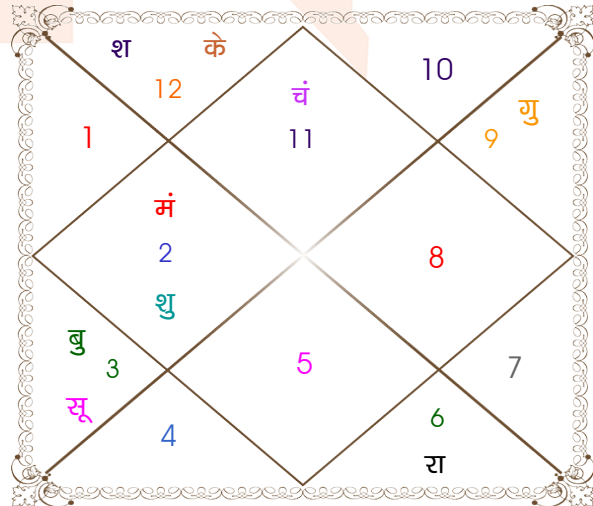

पुल्लिंग : _____ लिंग _____ : स्त्रीलिंग
05/06/1996 : _____ जन्म तिथि _____ : 04/07/1996
बुधवार : _____ दिन _____ : गुरुवार
घंटे 14:32:00 : _____ जन्म समय _____ : 22:30:00 घंटे
घटी 22:28:34 : _____ जन्म समय(घटी) _____ : 42:10:52 घटी
India : _____ देश _____ : India
Jaipur : _____ स्थान _____ : Gursarai
26:53:00 उत्तर : _____ अक्षांश _____ : 23:37:00 उत्तर
75:50:00 पूर्व : _____ रेखांश _____ : 79:12:00 पूर्व
82:30:00 पूर्व : _____ मध्य रेखांश _____ : 82:30:00 पूर्व
घंटे -00:26:40 : _____ स्थानिक संस्कार _____ : -00:13:12 घंटे
घंटे 00:00:00 : _____ ग्रीष्म संस्कार _____ : 00:00:00 घंटे
05:32:34 : _____ सूर्योदय _____ : 05:31:12
19:17:58 : _____ सूर्यास्त _____ : 19:03:51
23:48:30 : _____ चित्रपक्षीय अयनांश _____ : 23:48:34

विंशोत्तरी
चन्द्र 9वर्ष 11मा 12दि
राहु
19/05/2013
19/05/2031

राहु	30/01/2016
गुरु	24/06/2018
शनि	30/04/2021
बुध	18/11/2023
केतु	05/12/2024
शुक्र	06/12/2027
सूर्य	30/10/2028
चन्द्र	01/05/2030
मंगल	19/05/2031

अंश	राशि	ग्रह	राशि	अंश
19:55:59	कन्या	लग्न	कुंभ	19:04:47
21:09:58	वृष	सूर्य	मिथु	19:09:54
10:03:52	मक	चंद्र	कुंभ	09:10:22
00:59:17	वृष	मंगल	वृष	21:46:17
28:33:46	मेष	बुध	मिथु	11:10:21
22:19:23	धनु	गुरु	धनु	18:55:33
29:28:13	वृष	शुक्र	वृष	18:04:43
12:02:41	मीन	शनि	मीन	13:25:15
21:25:19	कन्या	राहु	कन्या	18:36:11
21:25:19	मीन	केतु	मीन	18:36:11
10:28:21	मक	हर्ष	मक	09:35:47
03:35:44	मक	नेप	मक	02:55:50
07:33:27	वृश्चि	प्लूटो	वृश्चि	06:52:45

विंशोत्तरी
राहु 14वर्ष 7मा 12दि
गुरु
15/02/2011
15/02/2027

गुरु	04/04/2013
शनि	17/10/2015
बुध	22/01/2018
केतु	29/12/2018
शुक्र	29/08/2021
सूर्य	17/06/2022
चन्द्र	17/10/2023
मंगल	22/09/2024
राहु	15/02/2027

लग्न-चलित

लग्न-चलित