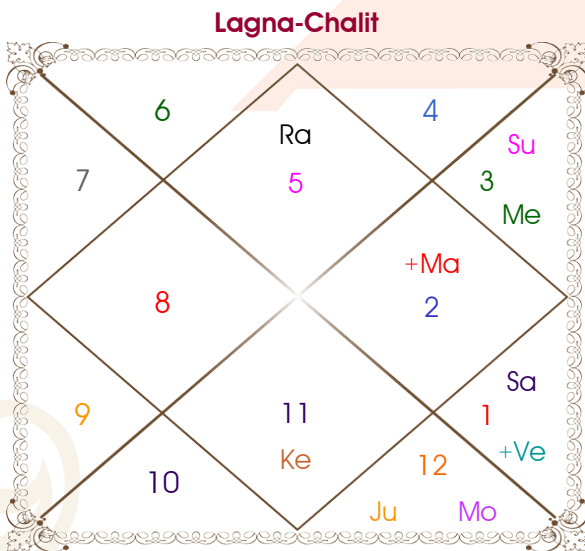

Shubham

Ms. Vaishnavi

Model: Web-FreeMatching

Order No: 121878405

Male : _____ Sex _____ : Female
 18/06/1998 : _____ Date of Birth _____ : 27/09/1999
 Thursday : _____ Day _____ : Monday
 Hour 10:26:00 : _____ Time of Birth _____ : 06:55:00 Hour
 Ghati 12:40:44 : _____ Time of Birth(Ghati) _____ : 01:56:41 Ghati
 India : _____ Country _____ : India
 Aligarh : _____ City _____ : Aligarh
 27:54:00 North : _____ Latitude _____ : 27:54:00 North
 78:04:00 East : _____ Longitude _____ : 78:04:00 East
 82:30:00 East : _____ Zone _____ : 82:30:00 East
 Hour -00:17:44 : _____ Loc Time Corr _____ : -00:17:44 Hour
 Hour 00:00:00 : _____ War Time Corr _____ : 00:00:00 Hour
 05:21:42 : _____ Sunrise _____ : 06:08:19
 19:15:52 : _____ Sunset _____ : 18:09:06
 23:50:00 : _____ Lahiri Ayanamsa _____ : 23:50:58

Vimshottari Saturn 5Y 3M 4D Ketu		Degree	Sign	Pln	Sign	Degree	Vimshottari Ketu 6Y 5M 9D Sun	
	21/09/2020	08:14:18	Leo	Asc	Vir	19:10:40		
	22/09/2027	02:56:25	Gem	Sun	Vir	09:39:18		
		12:58:28	Pis	Mon	Ari	01:03:45		
		23:44:22	Tau	Mar	Sco	22:04:15		
Ketu	17/02/2021	12:26:50	Gem	Mer	Vir	23:42:56	Sun	24/06/2026
Venus	19/04/2022	02:49:10	Pis	Jup R	Ari	09:23:18	Moon	24/12/2026
Sun	25/08/2022	28:41:49	Ari	Ven	Can	29:24:03	Mars	01/05/2027
Moon	26/03/2023	07:00:21	Ari	Sat R	Ari	22:39:05	Rahu	25/03/2028
Mars	22/08/2023	10:04:54	Leo R	Rah R	Can	17:50:53	Jupiter	11/01/2029
Rahu	09/09/2024	10:04:54	Aqu R	Ket R	Cap	17:50:53	Saturn	24/12/2029
Jupiter	16/08/2025	18:31:05	Cap R	Ura R	Cap	19:17:32	Mercury	30/10/2030
Saturn	25/09/2026	07:49:43	Cap R	Nep R	Cap	07:49:03	Ketu	07/03/2031
Mercury	22/09/2027	12:18:12	Sco R	Plu	Sco	14:18:13	Venus	06/03/2032