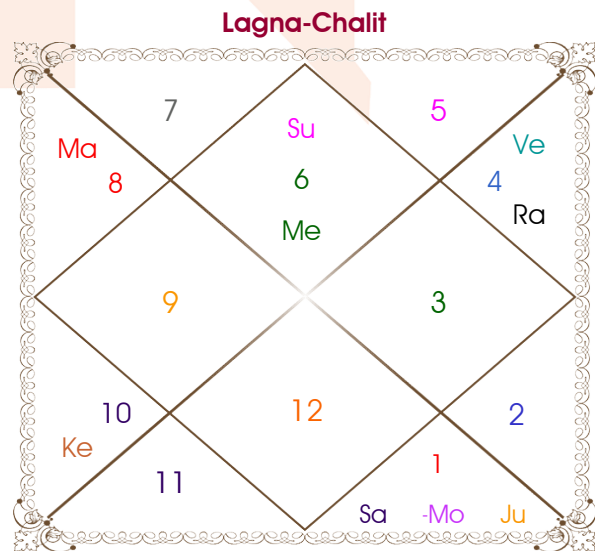

Shubham

Ms. Vaishnavi

Model: Web-FreeMatching

Order No: 121878405

Male : _____ Sex _____ : Female
 18/06/1998 : _____ Date of Birth _____ : 27/09/1999
 Thursday : _____ Day _____ : Monday
 Hour 10:26:00 : _____ Time of Birth _____ : 06:55:00 Hour
 Ghati 12:40:44 : _____ Time of Birth(Ghati) _____ : 01:56:41 Ghati
 India : _____ Country _____ : India
 Aligarh : _____ City _____ : Aligarh
 27:54:00 North : _____ Latitude _____ : 27:54:00 North
 78:04:00 East : _____ Longitude _____ : 78:04:00 East
 82:30:00 East : _____ Zone _____ : 82:30:00 East
 Hour -00:17:44 : _____ Loc Time Corr _____ : -00:17:44 Hour
 Hour 00:00:00 : _____ War Time Corr _____ : 00:00:00 Hour
 05:21:42 : _____ Sunrise _____ : 06:08:19
 19:15:52 : _____ Sunset _____ : 18:09:06
 23:50:00 : _____ Lahiri Ayanamsa _____ : 23:50:58

Vimshottari Saturn 5Y 3M 4D Ketu		Degree	Sign	Pln	Sign	Degree	Vimshottari Ketu 6Y 5M 9D Sun	
	21/09/2020	08:14:18	Leo	Asc	Vir	19:10:40		
	22/09/2027	02:56:25	Gem	Sun	Vir	09:39:18		
		12:58:28	Pis	Mon	Ari	01:03:45		
		23:44:22	Tau	Mar	Sco	22:04:15		
Ketu	17/02/2021	12:26:50	Gem	Mer	Vir	23:42:56	Sun	24/06/2026
Venus	19/04/2022	02:49:10	Pis	Jup R	Ari	09:23:18	Moon	24/12/2026
Sun	25/08/2022	28:41:49	Ari	Ven	Can	29:24:03	Mars	01/05/2027
Moon	26/03/2023	07:00:21	Ari	Sat R	Ari	22:39:05	Rahu	25/03/2028
Mars	22/08/2023	10:04:54	Leo R	Rah R	Can	17:50:53	Jupiter	11/01/2029
Rahu	09/09/2024	10:04:54	Aqu R	Ket R	Cap	17:50:53	Saturn	24/12/2029
Jupiter	16/08/2025	18:31:05	Cap R	Ura R	Cap	19:17:32	Mercury	30/10/2030
Saturn	25/09/2026	07:49:43	Cap R	Nep R	Cap	07:49:03	Ketu	07/03/2031
Mercury	22/09/2027	12:18:12	Sco R	Plu	Sco	14:18:13	Venus	06/03/2032