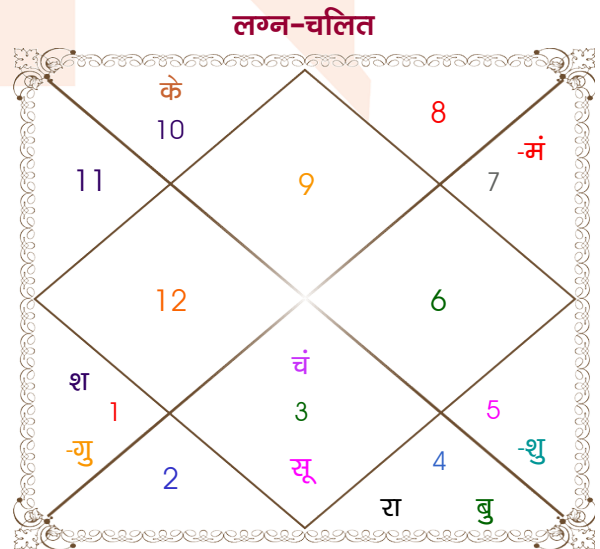

Pritish Verma

Muskaan Prasad

Model: Web-FreeMatching

Order No: 121878203

पुल्लिंग : _____ लिंग _____ : स्त्रीलिंग
 30-31/10/1993 : _____ जन्म तिथि _____ : 12/07/1999
 शनि-रविवार : _____ दिन _____ : सोमवार
 घंटे 01:53:00 : _____ जन्म समय _____ : 17:45:00 घंटे
 घटी 50:45:58 : _____ जन्म समय(घटी) _____ : 32:36:08 घटी
 India : _____ देश _____ : India
 Gauhati : _____ स्थान _____ : Darjeeling
 26:10:00 उत्तर : _____ अक्षांश _____ : 27:02:00 उत्तर
 91:45:00 पूर्व : _____ रेखांश _____ : 88:20:00 पूर्व
 82:30:00 पूर्व : _____ मध्य रेखांश _____ : 82:30:00 पूर्व
 घंटे 00:37:00 : _____ स्थानिक संस्कार _____ : 00:23:20 घंटे
 घंटे 00:00:00 : _____ ग्रीष्म संस्कार _____ : 00:00:00 घंटे
 05:34:36 : _____ सूर्योदय _____ : 04:50:26
 16:41:50 : _____ सूर्यास्त _____ : 18:33:41
 23:46:29 : _____ चित्रपक्षीय अयनांश _____ : 23:50:50

अष्टकूट गुण सारिणी

कूट	वर	कन्या	अंक	प्राप्त	दोष	क्षेत्र
वर्ण	क्षत्रिय	शूद्र	1	1.00	--	जातीय कर्म
वश्य	चतुष्पाद	मानव	2	1.00	--	स्वभाव
तारा	साधक	प्रत्यारि	3	1.50	--	भाग्य
योनि	गज	श्वान	4	2.00	--	यौन विचार
मैत्री	मंगल	बुध	5	0.50	--	आपसी सम्बन्ध
गण	मनुष्य	मनुष्य	6	6.00	--	सामाजिकता
भकूट	मेष	मिथुन	7	7.00	--	जीवन शैली
नाड़ी	मध्य	आद्य	8	8.00	--	स्वास्थ्य/संतान
कुल :			36	27.00		