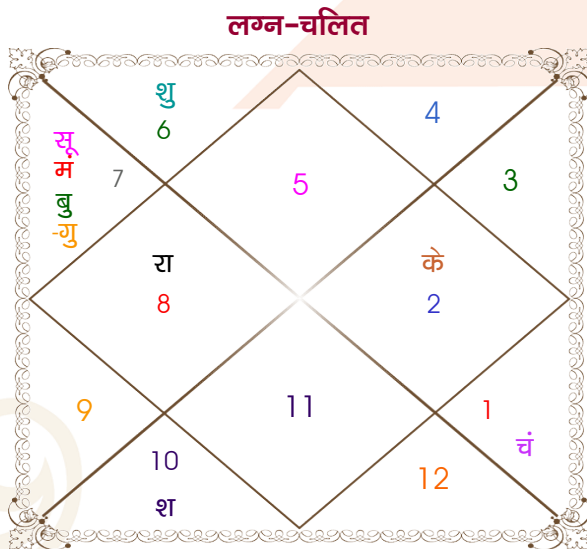

Pritish Verma

Muskaan Prasad

Model: Web-FreeMatching

Order No: 121878203

पुल्लिंग : _____ लिंग _____ : स्त्रीलिंग
 30-31/10/1993 : _____ जन्म तिथि _____ : 12/07/1999
 शनि-रविवार : _____ दिन _____ : सोमवार
 घंटे 01:53:00 : _____ जन्म समय _____ : 17:45:00 घंटे
 घटी 50:45:58 : _____ जन्म समय(घटी) _____ : 32:36:08 घटी
 India : _____ देश _____ : India
 Gauhati : _____ स्थान _____ : Darjeeling
 26:10:00 उत्तर : _____ अक्षांश _____ : 27:02:00 उत्तर
 91:45:00 पूर्व : _____ रेखांश _____ : 88:20:00 पूर्व
 82:30:00 पूर्व : _____ मध्य रेखांश _____ : 82:30:00 पूर्व
 घंटे 00:37:00 : _____ स्थानिक संस्कार _____ : 00:23:20 घंटे
 घंटे 00:00:00 : _____ ग्रीष्म संस्कार _____ : 00:00:00 घंटे
 05:34:36 : _____ सूर्योदय _____ : 04:50:26
 16:41:50 : _____ सूर्यास्त _____ : 18:33:41
 23:46:29 : _____ चित्रपक्षीय अयनांश _____ : 23:50:50

अष्टकूट गुण सारिणी

कूट	वर	कन्या	अंक	प्राप्त	दोष	क्षेत्र
वर्ण	क्षत्रिय	शूद्र	1	1.00	--	जातीय कर्म
वश्य	चतुष्पाद	मानव	2	1.00	--	स्वभाव
तारा	साधक	प्रत्यारि	3	1.50	--	भाग्य
योनि	गज	श्वान	4	2.00	--	यौन विचार
मैत्री	मंगल	बुध	5	0.50	--	आपसी सम्बन्ध
गण	मनुष्य	मनुष्य	6	6.00	--	सामाजिकता
भकूट	मेष	मिथुन	7	7.00	--	जीवन शैली
नाड़ी	मध्य	आद्य	8	8.00	--	स्वास्थ्य/संतान
कुल :			36	27.00		