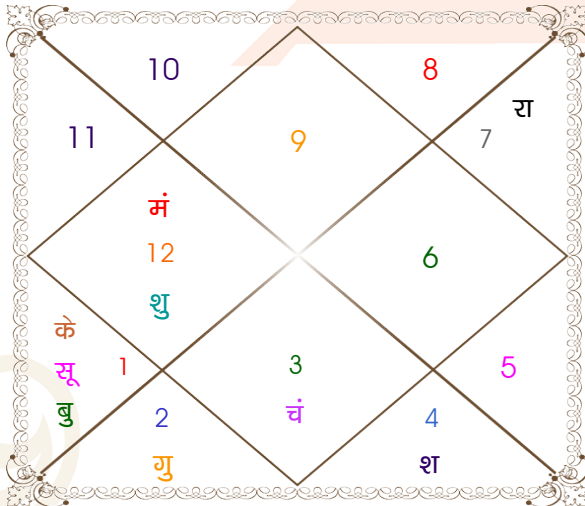

विंशोत्तरी
राहु 0वर्ष 10मा 22दि
बुध
17/03/2013
17/03/2030

बुध	13/08/2015
केतु	09/08/2016
शुक्र	10/06/2019
सूर्य	16/04/2020
चन्द्र	15/09/2021
मंगल	12/09/2022
राहु	01/04/2025
गुरु	08/07/2027
शनि	17/03/2030

अंश	राशि	ग्रह	राशि	अंश
02:48:48	धनु	लग्न	धनु	00:31:29
10:51:20	मेष	सूर्य	तुला	16:00:25
19:20:17	मिथु	चंद्र	वृश्चि	24:49:30
04:11:05	मीन	मंगल	तुला	04:54:38
19:59:47	मेष	बुध	तुला	10:36:31
10:49:47	वृष	गुरु	मिथु	17:07:49
14:50:53	मीन	शुक्र	धनु	02:55:48
16:34:27	कर्क	शनि	धनु	15:41:46
00:43:56	तुला	राहु	मक	28:22:42
00:43:56	मेष	केतु	कर्क	28:22:42
16:27:32	तुला	हर्ष	धनु	08:46:56
22:14:25	वृश्चि	नेप	धनु	16:22:03
18:40:57	कन्या	प्लूटो	तुला	21:10:37

विंशोत्तरी
बुध 6वर्ष 7मा 5दि
सूर्य
09/06/2023
08/06/2029

सूर्य	26/09/2023
चन्द्र	27/03/2024
मंगल	02/08/2024
राहु	26/06/2025
गुरु	15/04/2026
शनि	28/03/2027
बुध	01/02/2028
केतु	08/06/2028
शुक्र	08/06/2029

लग्न-चलित