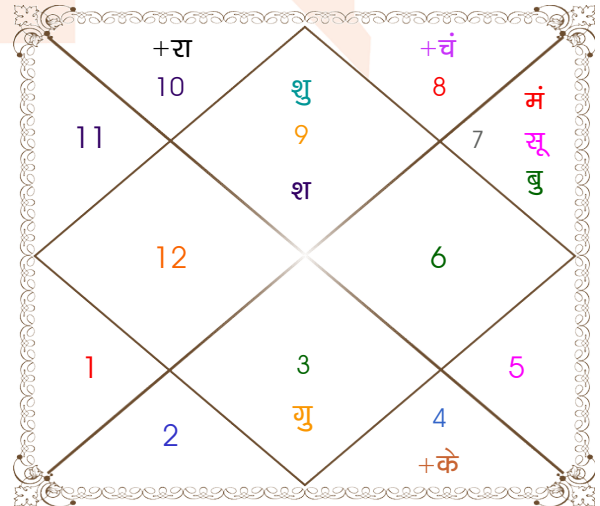

पुल्लिंग : _____ लिंग _____ : स्त्रीलिंग
24/04/1977 : _____ जन्म तिथि _____ : 02/11/1989
रविवार : _____ दिन _____ : गुरुवार
घंटे 22:40:00 : _____ जन्म समय _____ : 09:46:00 घंटे
घटी 42:32:50 : _____ जन्म समय(घटी) _____ : 08:22:59 घटी
India : _____ देश _____ : India
Bareilly : _____ स्थान _____ : Lucknow
28:20:00 उत्तर : _____ अक्षांश _____ : 26:50:00 उत्तर
79:24:00 पूर्व : _____ रेखांश _____ : 80:54:00 पूर्व
82:30:00 पूर्व : _____ मध्य रेखांश _____ : 82:30:00 पूर्व
घंटे -00:12:24 : _____ स्थानिक संस्कार _____ : -00:06:24 घंटे
घंटे 00:00:00 : _____ ग्रीष्म संस्कार _____ : 00:00:00 घंटे
05:38:51 : _____ सूर्योदय _____ : 06:16:50
18:42:48 : _____ सूर्यास्त _____ : 17:22:59
23:32:31 : _____ चित्रपक्षीय अयनांश _____ : 23:43:03

विंशोत्तरी
राहु 0वर्ष 10मा 22दि
बुध
17/03/2013
17/03/2030

बुध	13/08/2015
केतु	09/08/2016
शुक्र	10/06/2019
सूर्य	16/04/2020
चन्द्र	15/09/2021
मंगल	12/09/2022
राहु	01/04/2025
गुरु	08/07/2027
शनि	17/03/2030

अंश	राशि	ग्रह	राशि	अंश
02:48:48	धनु	लग्न	धनु	00:31:29
10:51:20	मेष	सूर्य	तुला	16:00:25
19:20:17	मिथु	चंद्र	वृश्चि	24:49:30
04:11:05	मीन	मंगल	तुला	04:54:38
19:59:47	मेष	बुध	तुला	10:36:31
10:49:47	वृष	गुरु	मिथु	17:07:49
14:50:53	मीन	शुक्र	धनु	02:55:48
16:34:27	कर्क	शनि	धनु	15:41:46
00:43:56	तुला	राहु	मक	28:22:42
00:43:56	मेष	केतु	कर्क	28:22:42
16:27:32	तुला	हर्ष	धनु	08:46:56
22:14:25	वृश्चि	नेप	धनु	16:22:03
18:40:57	कन्या	प्लूटो	तुला	21:10:37

विंशोत्तरी
बुध 6वर्ष 7मा 5दि
सूर्य
09/06/2023
08/06/2029

सूर्य	26/09/2023
चन्द्र	27/03/2024
मंगल	02/08/2024
राहु	26/06/2025
गुरु	15/04/2026
शनि	28/03/2027
बुध	01/02/2028
केतु	08/06/2028
शुक्र	08/06/2029

लग्न-चलित

लग्न-चलित