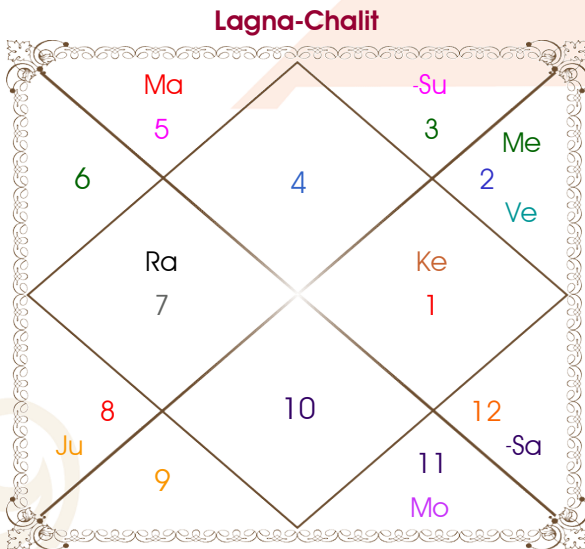

Mr.Ayush Sharma

Vaibhavi Bhargava

Model: Web-FreeMatching

Order No: 121878003

Male : _____ Sex _____ : Female
 19/06/1995 : _____ Date of Birth _____ : 30/07/1997
 Monday : _____ Day _____ : Wednesday
 Hour 09:25:00 : _____ Time of Birth _____ : 08:40:00 Hour
 Ghati 10:10:52 : _____ Time of Birth(Ghati) _____ : 07:29:24 Ghati
 India : _____ Country _____ : India
 Gagret : _____ City _____ : Faridabad
 31:40:00 North : _____ Latitude _____ : 28:24:00 North
 76:04:00 East : _____ Longitude _____ : 77:18:00 East
 82:30:00 East : _____ Zone _____ : 82:30:00 East
 Hour -00:25:44 : _____ Loc Time Corr _____ : -00:20:48 Hour
 Hour 00:00:00 : _____ War Time Corr _____ : 00:00:00 Hour
 05:20:39 : _____ Sunrise _____ : 05:41:26
 19:33:14 : _____ Sunset _____ : 19:12:32
 23:47:47 : _____ Lahiri Ayanamsa _____ : 23:49:22

Ashtakoot Guna Chart

Koot	Male	Female	Max	Mark	Dosha	Area
Varan	Shoodra	Vaishya	1	0.00	--	Deeds
Vashya	Manav	Chatushpad	2	1.00	--	Nature
Tara	Vipat	Mitra	3	1.50	--	Destiny
Yoni	Simha	Sarp	4	2.00	--	Sex Life
Maitri	Saturn	Venus	5	5.00	--	Relationship
Gana	Manushya	Deva	6	5.00	--	Sociality
Bhakut	Aquarius	Taurus	7	7.00	--	Life Style
Nadi	Adya	Madhya	8	8.00	--	Kids/Health
Total:			36	29.50		