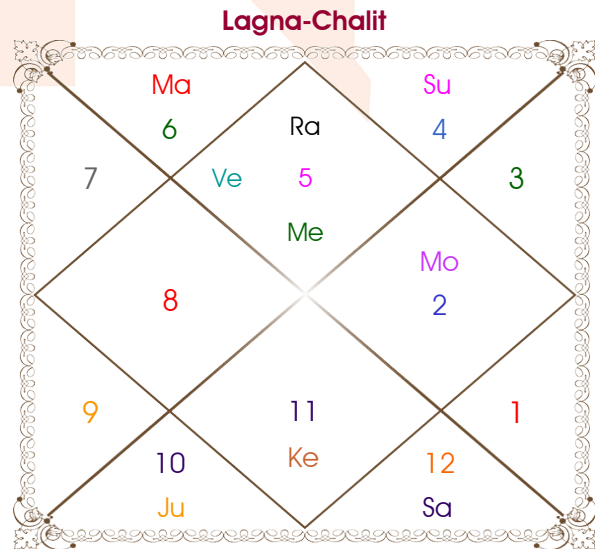

Mr.Ayush Sharma

Vaibhavi Bhargava

Model: Web-FreeMatching

Order No: 121878003

Male : _____ Sex _____ : Female
 19/06/1995 : _____ Date of Birth _____ : 30/07/1997
 Monday : _____ Day _____ : Wednesday
 Hour 09:25:00 : _____ Time of Birth _____ : 08:40:00 Hour
 Ghati 10:10:52 : _____ Time of Birth(Ghati) _____ : 07:29:24 Ghati
 India : _____ Country _____ : India
 Gagret : _____ City _____ : Faridabad
 31:40:00 North : _____ Latitude _____ : 28:24:00 North
 76:04:00 East : _____ Longitude _____ : 77:18:00 East
 82:30:00 East : _____ Zone _____ : 82:30:00 East
 Hour -00:25:44 : _____ Loc Time Corr _____ : -00:20:48 Hour
 Hour 00:00:00 : _____ War Time Corr _____ : 00:00:00 Hour
 05:20:39 : _____ Sunrise _____ : 05:41:26
 19:33:14 : _____ Sunset _____ : 19:12:32
 23:47:47 : _____ Lahiri Ayanamsa _____ : 23:49:22

Ashtakoot Guna Chart

Koot	Male	Female	Max	Mark	Dosha	Area
Varan	Shoodra	Vaishya	1	0.00	--	Deeds
Vashya	Manav	Chatushpad	2	1.00	--	Nature
Tara	Vipat	Mitra	3	1.50	--	Destiny
Yoni	Simha	Sarp	4	2.00	--	Sex Life
Maitri	Saturn	Venus	5	5.00	--	Relationship
Gana	Manushya	Deva	6	5.00	--	Sociality
Bhakut	Aquarius	Taurus	7	7.00	--	Life Style
Nadi	Adya	Madhya	8	8.00	--	Kids/Health
Total:			36	29.50		