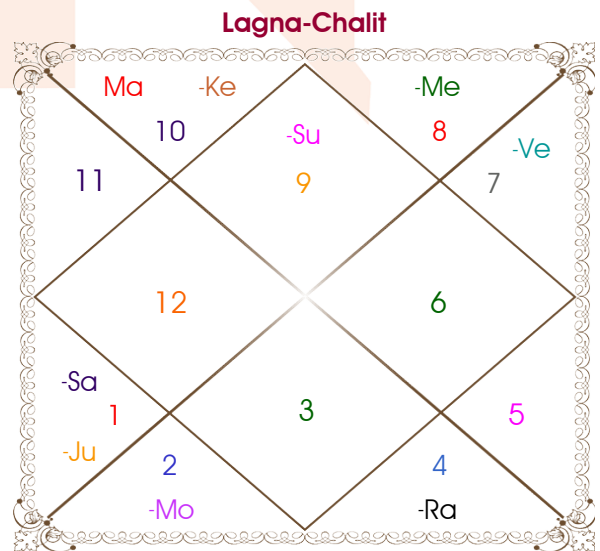

Vimshottari		Degree	Sign	Pln	Sign	Degree	Vimshottari	
Rahu 17Y 7M 2D		08:05:00	Aqu	Asc	Sag	28:20:44	Moon 8Y 3M 20D	
Jupiter		24:39:24	Tau	Sun	Sag	04:56:35	Rahu	
11/01/2013		06:58:11	Lib	Mon	Tau	12:15:28	12/04/2015	
11/01/2029		13:23:41	Leo	Mar	Cap	25:18:08	11/04/2033	
Jupiter	01/03/2015	17:55:55	Tau	R Mer	Sco	20:41:04	Rahu	23/12/2017
Saturn	11/09/2017	15:40:16	Sco	R Jup	Ari	01:09:27	Jupiter	17/05/2020
Mercury	18/12/2019	05:05:26	Tau	Ven	Lib	24:03:43	Saturn	24/03/2023
Ketu	23/11/2020	00:22:15	Pis	Sat R	Ari	16:53:00	Mercury	11/10/2025
Venus	25/07/2023	11:02:37	Lib	Rah R	Can	10:17:45	Ketu	29/10/2026
Sun	12/05/2024	11:02:37	Ari	Ket R	Cap	10:17:45	Venus	29/10/2029
Moon	11/09/2025	06:11:10	Cap R	Ura	Cap	20:24:55	Sun	23/09/2030
Mars	18/08/2026	01:17:31	Cap R	Nep	Cap	08:57:06	Moon	24/03/2032
Rahu	11/01/2029	04:53:30	Sco R	Plu	Sco	17:11:17	Mars	11/04/2033