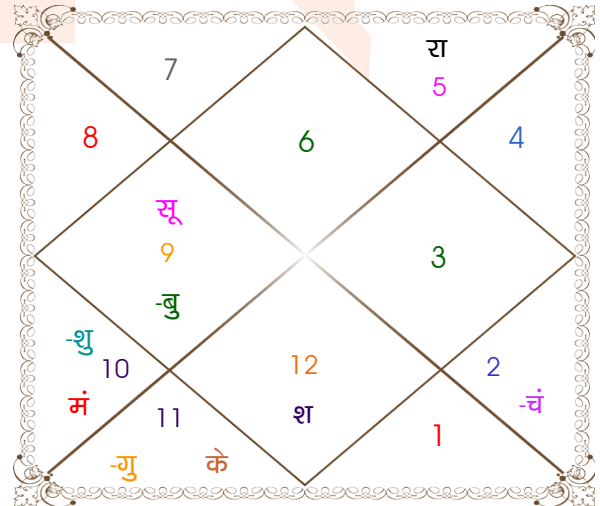

पुल्लिंग : _____ लिंग _____ : स्त्रीलिंग
03/07/1997 : _____ जन्म तिथि _____ : 8-09/01/1998
गुरुवार : _____ दिन _____ : गुरु-शुक्रवार
घंटे 10:55:00 : _____ जन्म समय _____ : 00:50:00 घंटे
घटी 12:51:38 : _____ जन्म समय(घटी) _____ : 43:50:01 घटी
India : _____ देश _____ : India
Chitorgarh : _____ स्थान _____ : Bhilwara
24:53:00 उत्तर : _____ अक्षांश _____ : 25:23:00 उत्तर
74:38:00 पूर्व : _____ रेखांश _____ : 74:39:00 पूर्व
82:30:00 पूर्व : _____ मध्य रेखांश _____ : 82:30:00 पूर्व
घंटे -00:31:28 : _____ स्थानिक संस्कार _____ : -00:31:24 घंटे
घंटे 00:00:00 : _____ ग्रीष्म संस्कार _____ : 00:00:00 घंटे
05:46:20 : _____ सूर्योदय _____ : 07:18:55
19:24:49 : _____ सूर्यास्त _____ : 17:57:19
23:49:18 : _____ चित्रपक्षीय अयनांश _____ : 23:49:42

विंशोत्तरी
मंगल 3वर्ष 11मा 17दि
गुरु
21/06/2019
21/06/2035

गुरु	08/08/2021
शनि	19/02/2024
बुध	27/05/2026
केतु	03/05/2027
शुक्र	01/01/2030
सूर्य	20/10/2030
चन्द्र	19/02/2032
मंगल	25/01/2033
राहु	21/06/2035

अंश	राशि	ग्रह	राशि	अंश
24:32:36	सिंह	लग्न	कन्या	26:41:45
17:30:22	मिथु	सूर्य	धनु	24:29:06
29:06:48	वृष	चंद्र	वृष	05:57:43
12:37:29	कन्या	मंगल	मक	23:05:13
26:16:36	मिथु	बुध	धनु	01:34:58
27:16:30	मक व	गुरु	कुंभ	00:04:52
11:35:04	कर्क	शुक्र व	मक	06:43:30
25:48:16	मीन	शनि	मीन	20:12:12
28:43:27	सिंह व	राहु व	सिंह	18:15:58
28:43:27	कुंभ व	केतु व	कुंभ	18:15:58
13:53:12	मक व	हर्ष	मक	13:43:12
05:13:33	मक व	नेप	मक	05:24:12
09:26:35	वृश्चि व	प्लूटो	वृश्चि	13:11:35

विंशोत्तरी
सूर्य 1वर्ष 9मा 24दि
राहु
02/11/2016
03/11/2034

राहु	17/07/2019
गुरु	09/12/2021
शनि	15/10/2024
बुध	05/05/2027
केतु	22/05/2028
शुक्र	23/05/2031
सूर्य	16/04/2032
चन्द्र	15/10/2033
मंगल	03/11/2034

लग्न-चलित

लग्न-चलित