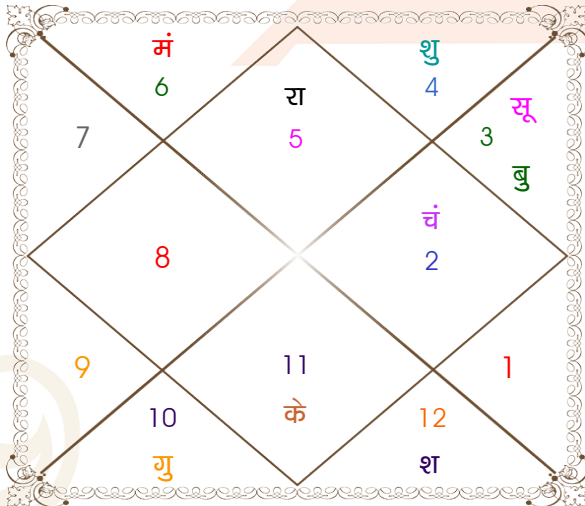

विंशोत्तरी
मंगल 3वर्ष 11मा 17दि
गुरु
21/06/2019
21/06/2035

गुरु	08/08/2021
शनि	19/02/2024
बुध	27/05/2026
केतु	03/05/2027
शुक्र	01/01/2030
सूर्य	20/10/2030
चन्द्र	19/02/2032
मंगल	25/01/2033
राहु	21/06/2035

अंश	राशि	ग्रह	राशि	अंश
24:32:36	सिंह	लग्न	कन्या	26:41:45
17:30:22	मिथु	सूर्य	धनु	24:29:06
29:06:48	वृष	चंद्र	वृष	05:57:43
12:37:29	कन्या	मंगल	मक	23:05:13
26:16:36	मिथु	बुध	धनु	01:34:58
27:16:30	मक व	गुरु	कुंभ	00:04:52
11:35:04	कर्क	शुक्र व	मक	06:43:30
25:48:16	मीन	शनि	मीन	20:12:12
28:43:27	सिंह व	राहु व	सिंह	18:15:58
28:43:27	कुंभ व	केतु व	कुंभ	18:15:58
13:53:12	मक व	हर्ष	मक	13:43:12
05:13:33	मक व	नेप	मक	05:24:12
09:26:35	वृश्चि व	प्लूटो	वृश्चि	13:11:35

विंशोत्तरी
सूर्य 1वर्ष 9मा 24दि
राहु
02/11/2016
03/11/2034

राहु	17/07/2019
गुरु	09/12/2021
शनि	15/10/2024
बुध	05/05/2027
केतु	22/05/2028
शुक्र	23/05/2031
सूर्य	16/04/2032
चन्द्र	15/10/2033
मंगल	03/11/2034

लग्न-चलित