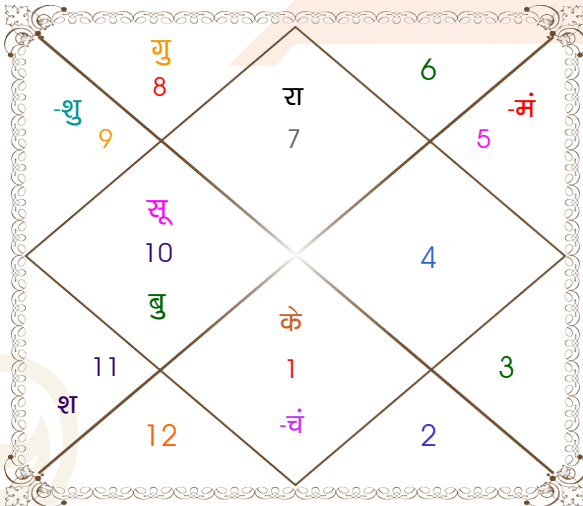

विंशोत्तरी
केतु 4वर्ष 10मा 22दि
चन्द्र
29/12/2025
29/12/2035

चन्द्र	29/10/2026
मंगल	30/05/2027
राहु	28/11/2028
गुरु	30/03/2030
शनि	29/10/2031
बुध	30/03/2033
केतु	29/10/2033
शुक्र	30/06/2035
सूर्य	29/12/2035

अंश	राशि	ग्रह	राशि	अंश
27:17:21	तुला	लग्न	सिंह	06:33:47
22:45:11	मक	सूर्य	कुंभ	10:50:41
04:00:40	मेष	चंद्र	मिथु	17:51:46
01:35:38	सिंह	मंगल	मेष	01:47:11
18:35:29	मक	बुध	मक	14:19:45
17:16:19	वृश्चि	गुरु	मिथु	11:48:08
07:18:36	धनु	शुक्र	कुंभ	20:29:01
17:49:22	कुंभ	शनि	वृष	14:22:28
15:33:58	तुला	राहु	मिथु	00:37:33
15:33:58	मेष	केतु	धनु	00:37:33
03:46:24	मक	हर्ष	कुंभ	01:30:12
00:06:54	मक	नेप	मक	15:32:23
06:36:32	वृश्चि	प्लूटो	वृश्चि	23:34:08

विंशोत्तरी
राहु 2वर्ष 10मा 18दि
शनि
12/01/2021
13/01/2040

शनि	16/01/2024
बुध	25/09/2026
केतु	04/11/2027
शुक्र	03/01/2031
सूर्य	16/12/2031
चन्द्र	17/07/2033
मंगल	26/08/2034
राहु	02/07/2037
गुरु	13/01/2040

लग्न-चलित