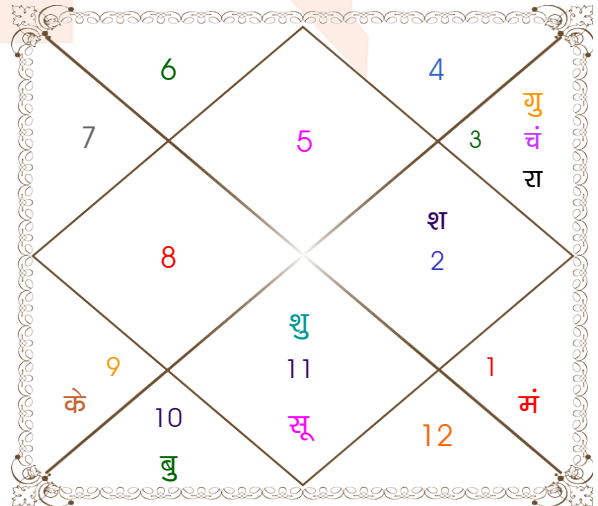

पुल्लिंग : _____ लिंग _____ : स्त्रीलिंग
5-06/02/1995 : _____ जन्म तिथि _____ : 23/02/2002
रवि-सोमवार : _____ दिन _____ : शनिवार
घंटे 01:17:00 : _____ जन्म समय _____ : 18:20:00 घंटे
घटी 45:12:42 : _____ जन्म समय(घटी) _____ : 28:13:40 घटी
India : _____ देश _____ : India
Mumbai : _____ स्थान _____ : Mumbai
18:58:00 उत्तर : _____ अक्षांश _____ : 18:58:00 उत्तर
72:50:00 पूर्व : _____ रेखांश _____ : 72:50:00 पूर्व
82:30:00 पूर्व : _____ मध्य रेखांश _____ : 82:30:00 पूर्व
घंटे -00:38:40 : _____ स्थानिक संस्कार _____ : -00:38:40 घंटे
घंटे 00:00:00 : _____ ग्रीष्म संस्कार _____ : 00:00:00 घंटे
07:11:55 : _____ सूर्योदय _____ : 07:02:32
18:34:04 : _____ सूर्यास्त _____ : 18:41:50
23:47:31 : _____ चित्रपक्षीय अयनांश _____ : 23:52:57

विंशोत्तरी
केतु 4वर्ष 10मा 22दि
चन्द्र
29/12/2025
29/12/2035

चन्द्र	29/10/2026
मंगल	30/05/2027
राहु	28/11/2028
गुरु	30/03/2030
शनि	29/10/2031
बुध	30/03/2033
केतु	29/10/2033
शुक्र	30/06/2035
सूर्य	29/12/2035

अंश	राशि	ग्रह	राशि	अंश
27:17:21	तुला	लग्न	सिंह	06:33:47
22:45:11	मक	सूर्य	कुंभ	10:50:41
04:00:40	मेष	चंद्र	मिथु	17:51:46
01:35:38	सिंह	मंगल	मेष	01:47:11
18:35:29	मक	बुध	मक	14:19:45
17:16:19	वृश्चि	गुरु	मिथु	11:48:08
07:18:36	धनु	शुक्र	कुंभ	20:29:01
17:49:22	कुंभ	शनि	वृष	14:22:28
15:33:58	तुला	राहु	मिथु	00:37:33
15:33:58	मेष	केतु	धनु	00:37:33
03:46:24	मक	हर्ष	कुंभ	01:30:12
00:06:54	मक	नेप	मक	15:32:23
06:36:32	वृश्चि	प्लूटो	वृश्चि	23:34:08

विंशोत्तरी
राहु 2वर्ष 10मा 18दि
शनि
12/01/2021
13/01/2040

शनि	16/01/2024
बुध	25/09/2026
केतु	04/11/2027
शुक्र	03/01/2031
सूर्य	16/12/2031
चन्द्र	17/07/2033
मंगल	26/08/2034
राहु	02/07/2037
गुरु	13/01/2040

लग्न-चलित

लग्न-चलित