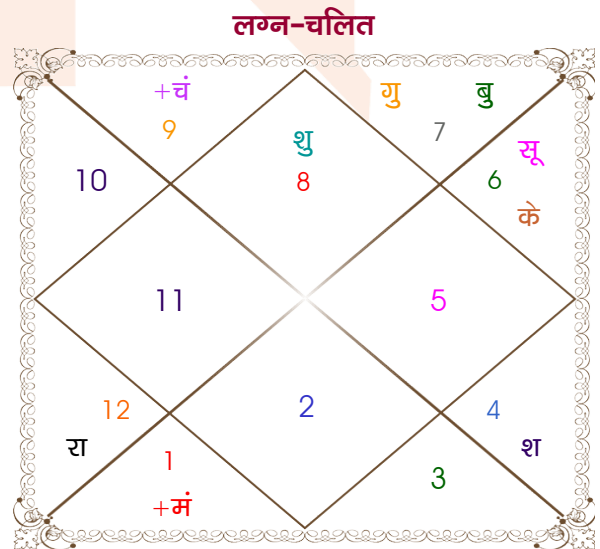

deepak

srishti

Model: Web-FreeMatching

Order No: 121874404

पुल्लिंग : \_\_\_\_\_ लिंग \_\_\_\_\_ : स्त्रीलिंग  
 8-09/02/2004 : \_\_\_\_\_ जन्म तिथि \_\_\_\_\_ : 11/10/2005  
 रवि-सोमवार : \_\_\_\_\_ दिन \_\_\_\_\_ : मंगलवार  
 घंटे 00:45:00 : \_\_\_\_\_ जन्म समय \_\_\_\_\_ : 09:45:00 घंटे  
 घटी 44:11:48 : \_\_\_\_\_ जन्म समय(घटी) \_\_\_\_\_ : 08:41:06 घटी  
 India : \_\_\_\_\_ देश \_\_\_\_\_ : India  
 Uttarkashi : \_\_\_\_\_ स्थान \_\_\_\_\_ : Uttarkashi  
 30:44:00 उत्तर : \_\_\_\_\_ अक्षांश \_\_\_\_\_ : 30:44:00 उत्तर  
 78:19:00 पूर्व : \_\_\_\_\_ रेखांश \_\_\_\_\_ : 78:19:00 पूर्व  
 82:30:00 पूर्व : \_\_\_\_\_ मध्य रेखांश \_\_\_\_\_ : 82:30:00 पूर्व  
 घंटे -00:16:44 : \_\_\_\_\_ स्थानिक संस्कार \_\_\_\_\_ : -00:16:44 घंटे  
 घंटे 00:00:00 : \_\_\_\_\_ ग्रीष्म संस्कार \_\_\_\_\_ : 00:00:00 घंटे  
 07:04:16 : \_\_\_\_\_ सूर्योदय \_\_\_\_\_ : 06:16:33  
 17:58:43 : \_\_\_\_\_ सूर्यास्त \_\_\_\_\_ : 17:50:03  
 23:54:41 : \_\_\_\_\_ चित्रपक्षीय अयनांश \_\_\_\_\_ : 23:56:11

## अष्टकूट गुण सारिणी

कूट	वर	कन्या	अंक	प्राप्त	दोष	क्षेत्र
वर्ण	क्षत्रिय	क्षत्रिय	1	1.00	--	जातीय कर्म
वश्य	वनचर	चतुष्पाद	2	0.00	--	स्वभाव
तारा	अतिमित्र	सम्पत	3	3.00	--	भाग्य
योनि	मूषक	नकुल	4	1.00	--	यौन विचार
मैत्री	सूर्य	गुरु	5	5.00	--	आपसी सम्बन्ध
गण	मनुष्य	मनुष्य	6	6.00	--	सामाजिकता
भकूट	सिंह	धनु	7	0.00	हाँ	जीवन शैली
नाड़ी	मध्य	अन्त्य	8	8.00	--	स्वास्थ्य/संतान
कुल :			36	24.00		