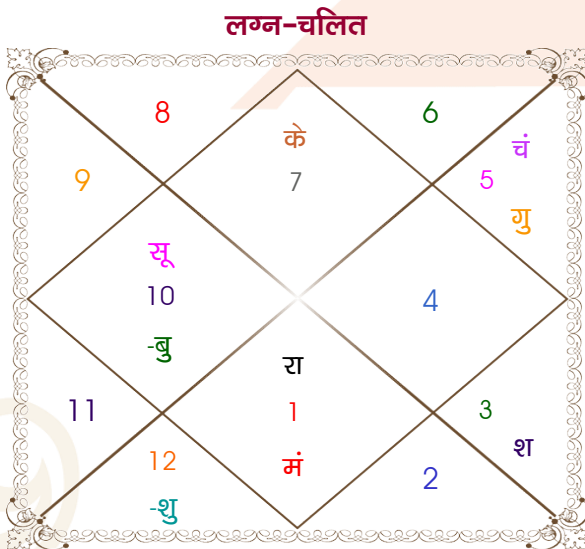

deepak

srishti

Model: Web-FreeMatching

Order No: 121874404

पुल्लिंग : \_\_\_\_\_ लिंग \_\_\_\_\_ : स्त्रीलिंग  
 8-09/02/2004 : \_\_\_\_\_ जन्म तिथि \_\_\_\_\_ : 11/10/2005  
 रवि-सोमवार : \_\_\_\_\_ दिन \_\_\_\_\_ : मंगलवार  
 घंटे 00:45:00 : \_\_\_\_\_ जन्म समय \_\_\_\_\_ : 09:45:00 घंटे  
 घटी 44:11:48 : \_\_\_\_\_ जन्म समय(घटी) \_\_\_\_\_ : 08:41:06 घटी  
 India : \_\_\_\_\_ देश \_\_\_\_\_ : India  
 Uttarkashi : \_\_\_\_\_ स्थान \_\_\_\_\_ : Uttarkashi  
 30:44:00 उत्तर : \_\_\_\_\_ अक्षांश \_\_\_\_\_ : 30:44:00 उत्तर  
 78:19:00 पूर्व : \_\_\_\_\_ रेखांश \_\_\_\_\_ : 78:19:00 पूर्व  
 82:30:00 पूर्व : \_\_\_\_\_ मध्य रेखांश \_\_\_\_\_ : 82:30:00 पूर्व  
 घंटे -00:16:44 : \_\_\_\_\_ स्थानिक संस्कार \_\_\_\_\_ : -00:16:44 घंटे  
 घंटे 00:00:00 : \_\_\_\_\_ ग्रीष्म संस्कार \_\_\_\_\_ : 00:00:00 घंटे  
 07:04:16 : \_\_\_\_\_ सूर्योदय \_\_\_\_\_ : 06:16:33  
 17:58:43 : \_\_\_\_\_ सूर्यास्त \_\_\_\_\_ : 17:50:03  
 23:54:41 : \_\_\_\_\_ चित्रपक्षीय अयनांश \_\_\_\_\_ : 23:56:11

## अष्टकूट गुण सारिणी

कूट	वर	कन्या	अंक	प्राप्त	दोष	क्षेत्र
वर्ण	क्षत्रिय	क्षत्रिय	1	1.00	--	जातीय कर्म
वश्य	वनचर	चतुष्पाद	2	0.00	--	स्वभाव
तारा	अतिमित्र	सम्पत	3	3.00	--	भाग्य
योनि	मूषक	नकुल	4	1.00	--	यौन विचार
मैत्री	सूर्य	गुरु	5	5.00	--	आपसी सम्बन्ध
गण	मनुष्य	मनुष्य	6	6.00	--	सामाजिकता
भकूट	सिंह	धनु	7	0.00	हाँ	जीवन शैली
नाड़ी	मध्य	अन्त्य	8	8.00	--	स्वास्थ्य/संतान
कुल :			36	24.00		