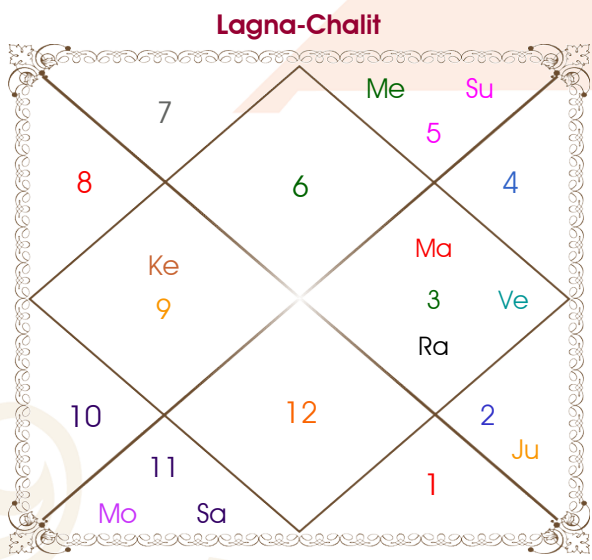

Govind

Sunita

Model: Web-FreeMatching

Order No: 121874202

Male : _____ Sex _____ : Female
 23/08/1964 : _____ Date of Birth _____ : 31/08/1969
 Sunday : _____ Day _____ : Sunday
 Hour 09:05:00 : _____ Time of Birth _____ : 17:15:00 Hour
 Ghati 07:32:44 : _____ Time of Birth(Ghati) _____ : 27:47:24 Ghati
 India : _____ Country _____ : India
 Nohar River : _____ City _____ : Taranagar
 29:11:00 North : _____ Latitude _____ : 28:40:00 North
 74:43:00 East : _____ Longitude _____ : 75:06:00 East
 82:30:00 East : _____ Zone _____ : 82:30:00 East
 Hour -00:31:08 : _____ Loc Time Corr _____ : -00:29:36 Hour
 Hour 00:00:00 : _____ War Time Corr _____ : 00:00:00 Hour
 06:03:54 : _____ Sunrise _____ : 06:06:56
 19:03:05 : _____ Sunset _____ : 18:52:31
 23:21:31 : _____ Lahiri Ayanamsa _____ : 23:26:03

Vimshottari Mars 0Y 5M 20D		Degree	Sign	Pln	Sign	Degree	Vimshottari Ketu 3Y 3M 13D	
Mercury		06:40:15	Leo	Sun	Leo	14:27:03	Rahu	
12/02/2018		05:46:02	Aqu	Mon	Ari	07:04:12	15/12/2015	
12/02/2035		22:02:45	Gem	Mar	Sco	24:41:13	15/12/2033	
Mercury	10/07/2020	24:00:02	Leo R	Mer	Vir	11:22:38	Rahu	27/08/2018
Ketu	07/07/2021	01:55:57	Tau	Jup	Vir	14:39:31	Jupiter	20/01/2021
Venus	07/05/2024	21:01:25	Gem	Ven	Can	09:22:22	Saturn	27/11/2023
Sun	14/03/2025	08:26:02	Aqu R	Sat R	Ari	15:25:19	Mercury	15/06/2026
Moon	13/08/2026	07:02:27	Gem R	Rah	Aqu	27:42:10	Ketu	04/07/2027
Mars	10/08/2027	07:02:27	Sag R	Ket	Leo	27:42:10	Venus	03/07/2030
Rahu	27/02/2030	16:24:38	Leo	Ura	Vir	09:17:37	Sun	28/05/2031
Jupiter	04/06/2032	21:53:44	Lib	Nep	Sco	02:39:31	Moon	26/11/2032
Saturn	12/02/2035	20:07:16	Leo	Plu	Vir	00:51:17	Mars	15/12/2033