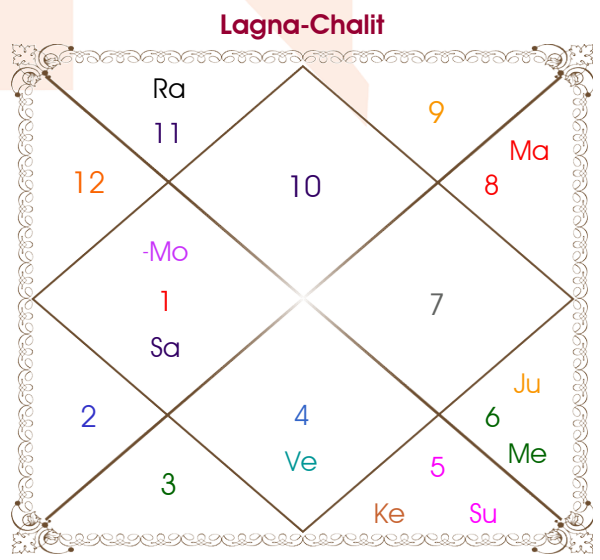

Govind

Sunita

Model: Web-FreeMatching

Order No: 121874202

Male : _____ Sex _____ : Female
 23/08/1964 : _____ Date of Birth _____ : 31/08/1969
 Sunday : _____ Day _____ : Sunday
 Hour 09:05:00 : _____ Time of Birth _____ : 17:15:00 Hour
 Ghati 07:32:44 : _____ Time of Birth(Ghati) _____ : 27:47:24 Ghati
 India : _____ Country _____ : India
 Nohar River : _____ City _____ : Taranagar
 29:11:00 North : _____ Latitude _____ : 28:40:00 North
 74:43:00 East : _____ Longitude _____ : 75:06:00 East
 82:30:00 East : _____ Zone _____ : 82:30:00 East
 Hour -00:31:08 : _____ Loc Time Corr _____ : -00:29:36 Hour
 Hour 00:00:00 : _____ War Time Corr _____ : 00:00:00 Hour
 06:03:54 : _____ Sunrise _____ : 06:06:56
 19:03:05 : _____ Sunset _____ : 18:52:31
 23:21:31 : _____ Lahiri Ayanamsa _____ : 23:26:03

Vimshottari Mars 0Y 5M 20D		Degree	Sign	Pln	Sign	Degree	Vimshottari Ketu 3Y 3M 13D	
Mercury		06:40:15	Leo	Sun	Leo	14:27:03	Rahu	
12/02/2018		05:46:02	Aqu	Mon	Ari	07:04:12	15/12/2015	
12/02/2035		22:02:45	Gem	Mar	Sco	24:41:13	15/12/2033	
Mercury	10/07/2020	24:00:02	Leo R	Mer	Vir	11:22:38	Rahu	27/08/2018
Ketu	07/07/2021	01:55:57	Tau	Jup	Vir	14:39:31	Jupiter	20/01/2021
Venus	07/05/2024	21:01:25	Gem	Ven	Can	09:22:22	Saturn	27/11/2023
Sun	14/03/2025	08:26:02	Aqu R	Sat R	Ari	15:25:19	Mercury	15/06/2026
Moon	13/08/2026	07:02:27	Gem R	Rah	Aqu	27:42:10	Ketu	04/07/2027
Mars	10/08/2027	07:02:27	Sag R	Ket	Leo	27:42:10	Venus	03/07/2030
Rahu	27/02/2030	16:24:38	Leo	Ura	Vir	09:17:37	Sun	28/05/2031
Jupiter	04/06/2032	21:53:44	Lib	Nep	Sco	02:39:31	Moon	26/11/2032
Saturn	12/02/2035	20:07:16	Leo	Plu	Vir	00:51:17	Mars	15/12/2033