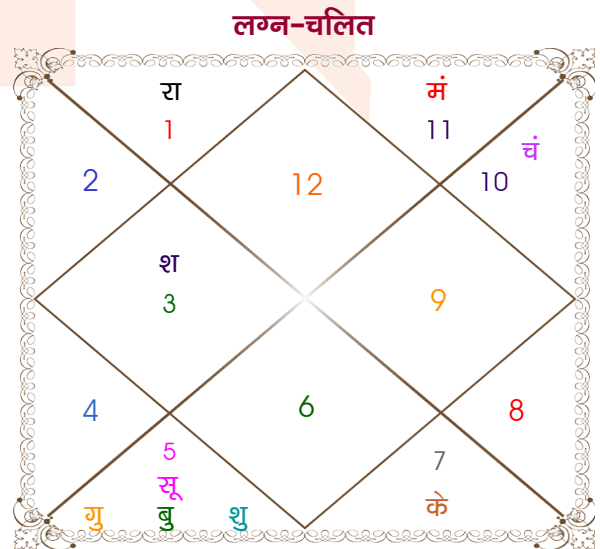

Himanshu

Jyoti mishra

Model: Web-FreeMatching

Order No: 121873422

पुल्लिंग : \_\_\_\_\_ लिंग \_\_\_\_\_ : स्त्रीलिंग \_\_\_\_\_  
 20-21/01/2000 : \_\_\_\_\_ जन्म तिथि \_\_\_\_\_ : 07/09/2003  
 गुरु-शुक्रवार : \_\_\_\_\_ दिन \_\_\_\_\_ : रविवार \_\_\_\_\_  
 घंटे 05:25:00 : \_\_\_\_\_ जन्म समय \_\_\_\_\_ : 20:00:00 घंटे  
 घटी 56:27:20 : \_\_\_\_\_ जन्म समय(घटी) \_\_\_\_\_ : 34:51:50 घटी  
 India : \_\_\_\_\_ देश \_\_\_\_\_ : India  
 Hyderabad : \_\_\_\_\_ स्थान \_\_\_\_\_ : Sambhar River  
 17:22:00 उत्तर : \_\_\_\_\_ अक्षांश \_\_\_\_\_ : 26:54:00 उत्तर  
 78:26:00 पूर्व : \_\_\_\_\_ रेखांश \_\_\_\_\_ : 75:16:00 पूर्व  
 82:30:00 पूर्व : \_\_\_\_\_ मध्य रेखांश \_\_\_\_\_ : 82:30:00 पूर्व  
 घंटे -00:16:16 : \_\_\_\_\_ स्थानिक संस्कार \_\_\_\_\_ : -00:28:56 घंटे  
 घंटे 00:00:00 : \_\_\_\_\_ ग्रीष्म संस्कार \_\_\_\_\_ : 00:00:00 घंटे  
 06:50:03 : \_\_\_\_\_ सूर्योदय \_\_\_\_\_ : 06:10:43  
 18:04:52 : \_\_\_\_\_ सूर्यास्त \_\_\_\_\_ : 18:43:02  
 23:51:15 : \_\_\_\_\_ चित्रपक्षीय अयनांश \_\_\_\_\_ : 23:54:18

विंशोत्तरी शनि 18वर्ष 7मा 2दि बुध 24/08/2018 24/08/2035	अंश	राशि	ग्रह	राशि	अंश	विंशोत्तरी चन्द्र 7वर्ष 8मा 28दि राहु 06/06/2018 06/06/2036
बुध	14:33:58	धनु	लग्न	मीन	18:38:52	राहु
केतु	06:22:49	मक	सूर्य	सिंह	20:39:25	गुरु
शुक्र	03:37:17	कर्क	चंद्र	मक	13:00:22	शनि
सूर्य	19:12:43	कुंभ	मंगल व	कुंभ	08:37:41	बुध
चन्द्र	09:38:06	मक	बुध व	सिंह	27:27:28	केतु
मंगल	02:48:25	मेष	गुरु	सिंह	08:31:38	शुक्र
राहु	01:27:01	धनु	शुक्र	सिंह	26:05:05	सूर्य
गुरु	16:30:26	मेष	शनि	मिथु	17:16:16	चन्द्र
शनि	09:49:45	कर्क व	राहु व	मेष	29:14:51	मंगल
	09:49:45	मक व	केतु व	तुला	29:14:51	
	22:00:17	मक	हर्ष व	कुंभ	06:22:35	
	10:03:39	मक	नेप व	मक	17:01:21	
	18:13:37	वृश्चि	प्लूटो	वृश्चि	23:21:18	