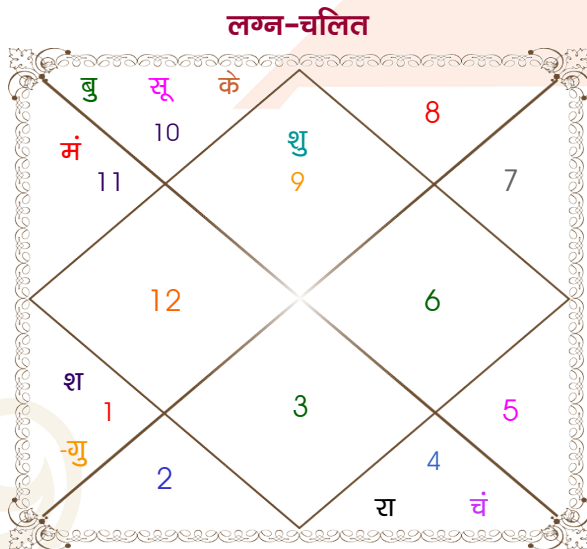

Himanshu

Jyoti mishra

Model: Web-FreeMatching

Order No: 121873422

पुल्लिंग : \_\_\_\_\_ लिंग \_\_\_\_\_ : स्त्रीलिंग \_\_\_\_\_  
 20-21/01/2000 : \_\_\_\_\_ जन्म तिथि \_\_\_\_\_ : 07/09/2003  
 गुरु-शुक्रवार : \_\_\_\_\_ दिन \_\_\_\_\_ : रविवार \_\_\_\_\_  
 घंटे 05:25:00 : \_\_\_\_\_ जन्म समय \_\_\_\_\_ : 20:00:00 घंटे  
 घटी 56:27:20 : \_\_\_\_\_ जन्म समय(घटी) \_\_\_\_\_ : 34:51:50 घटी  
 India : \_\_\_\_\_ देश \_\_\_\_\_ : India  
 Hyderabad : \_\_\_\_\_ स्थान \_\_\_\_\_ : Sambhar River  
 17:22:00 उत्तर : \_\_\_\_\_ अक्षांश \_\_\_\_\_ : 26:54:00 उत्तर  
 78:26:00 पूर्व : \_\_\_\_\_ रेखांश \_\_\_\_\_ : 75:16:00 पूर्व  
 82:30:00 पूर्व : \_\_\_\_\_ मध्य रेखांश \_\_\_\_\_ : 82:30:00 पूर्व  
 घंटे -00:16:16 : \_\_\_\_\_ स्थानिक संस्कार \_\_\_\_\_ : -00:28:56 घंटे  
 घंटे 00:00:00 : \_\_\_\_\_ ग्रीष्म संस्कार \_\_\_\_\_ : 00:00:00 घंटे  
 06:50:03 : \_\_\_\_\_ सूर्योदय \_\_\_\_\_ : 06:10:43  
 18:04:52 : \_\_\_\_\_ सूर्यास्त \_\_\_\_\_ : 18:43:02  
 23:51:15 : \_\_\_\_\_ चित्रपक्षीय अयनांश \_\_\_\_\_ : 23:54:18

विंशोत्तरी शनि 18वर्ष 7मा 2दि बुध 24/08/2018 24/08/2035	अंश	राशि	ग्रह	राशि	अंश	विंशोत्तरी चन्द्र 7वर्ष 8मा 28दि राहु 06/06/2018 06/06/2036
बुध	14:33:58	धनु	लग्न	मीन	18:38:52	राहु
केतु	06:22:49	मक	सूर्य	सिंह	20:39:25	गुरु
शुक्र	03:37:17	कर्क	चंद्र	मक	13:00:22	शनि
सूर्य	19:12:43	कुंभ	मंगल व	कुंभ	08:37:41	बुध
चन्द्र	09:38:06	मक	बुध व	सिंह	27:27:28	केतु
मंगल	02:48:25	मेष	गुरु	सिंह	08:31:38	शुक्र
राहु	01:27:01	धनु	शुक्र	सिंह	26:05:05	सूर्य
गुरु	16:30:26	मेष	शनि	मिथु	17:16:16	चन्द्र
शनि	09:49:45	कर्क व	राहु व	मेष	29:14:51	मंगल
	09:49:45	मक व	केतु व	तुला	29:14:51	
	22:00:17	मक	हर्ष व	कुंभ	06:22:35	
	10:03:39	मक	नेप व	मक	17:01:21	
	18:13:37	वृश्चि	प्लूटो	वृश्चि	23:21:18	