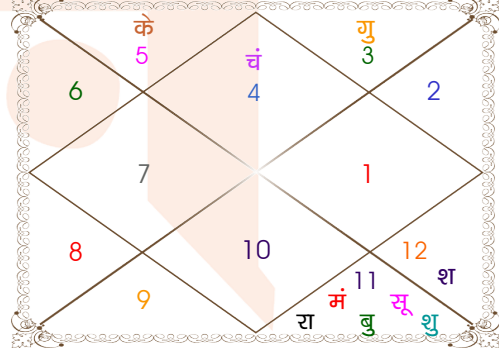

चन्द्र कुंडली