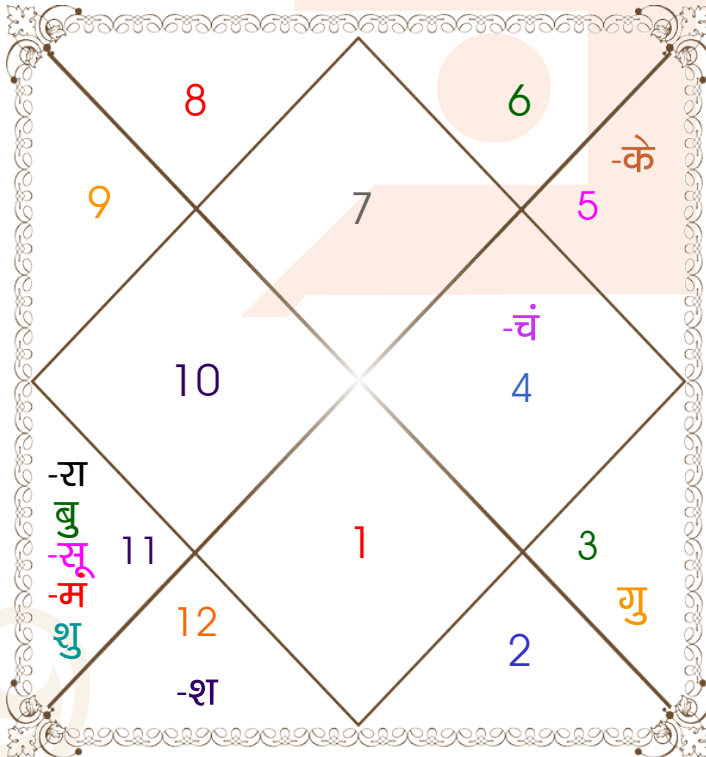

ग्रह स्पष्ट तथा उनकी स्थिति

ग्रह	व	अ	राशि	अंश	गति	नक्षत्र	पद	नं.	रा	न	अं.	स्थिति
लग्न			तुला	18:42:33	251:17:47	स्वाति	4	15	शुक्र	राहु	चंद्र	---
सूर्य			कुंभ	16:08:56	01:00:13	शतभिषा	3	24	शनि	राहु	शुक्र	शत्रु राशि
चंद्र			कर्क	14:26:33	13:52:03	पुष्य	4	8	चंद्र	शनि	राहु	स्वराशि
मंगल		अ	कुंभ	04:29:37	00:47:17	धनिष्ठा	4	23	शनि	मंगल	शुक्र	सम राशि
बुध		व	कुंभ	27:45:45	00:25:24	पू०भाद्रपद	3	25	शनि	गुरु	शुक्र	सम राशि
गुरु		व	मिथु	21:01:56	00:01:59	पुनर्वसु	1	7	बुध	गुरु	गुरु	शत्रु राशि
शुक्र			कुंभ	28:56:58	01:14:48	पू०भाद्रपद	3	25	शनि	गुरु	सूर्य	मित्र राशि
शनि			मीन	07:29:44	00:07:09	उ०भाद्रपद	2	26	गुरु	शनि	केतु	सम राशि
राहु		व	कुंभ	14:45:27	00:00:03	शतभिषा	3	24	शनि	राहु	केतु	मित्र राशि
केतु		व	सिंह	14:45:27	00:00:03	पू०फाल्गुनी	1	11	सूर्य	शुक्र	शुक्र	शत्रु राशि
हर्ष			वृष	03:30:25	00:01:18	कृतिका	3	3	शुक्र	सूर्य	शनि	---
नेप			मीन	06:49:06	00:02:09	उ०भाद्रपद	2	26	गुरु	शनि	बुध	---
प्लूटो			मक	10:18:29	00:01:37	श्रवण	1	22	शनि	चंद्र	चंद्र	---
दशम भाव			सिंह	05:11:40	--	मघा	--	10	सूर्य	केतु	मंगल	--

व - वकी स - स्थिर
अ - अस्त पू - पूर्ण अस्त
राहु : स्पष्ट

चित्रपक्षीय अयनांश : 24:13:28

लग्न-चलित