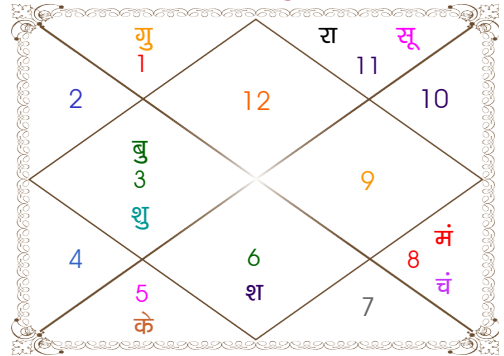

नवमांश कुंडली