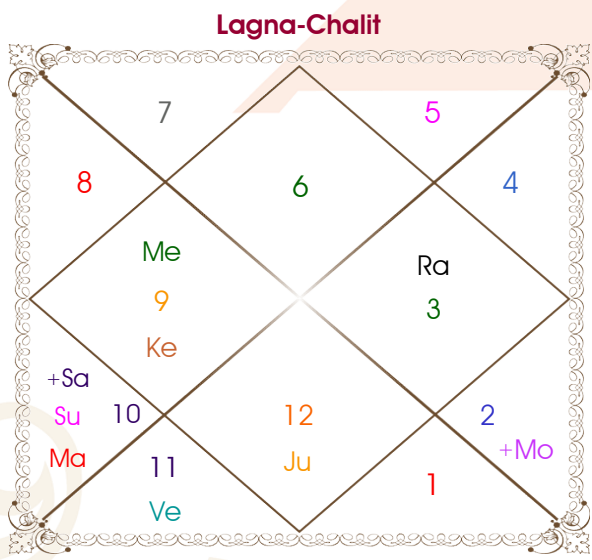

Vasudev

Roopkumari

Model: Web-FreeMatching

Order No: 121873410

Male : _____ Sex _____ : Female
 25/01/1964 : _____ Date of Birth _____ : 30-01/12/1964
 Saturday : _____ Day _____ : Mon-Tuesday
 Hour 22:25:00 : _____ Time of Birth _____ : 02:05:00 Hour
 Ghati 37:55:43 : _____ Time of Birth(Ghati) _____ : 47:54:52 Ghati
 India : _____ Country _____ : India
 Mumbai : _____ City _____ : Vadodara
 18:58:00 North : _____ Latitude _____ : 22:19:00 North
 72:50:00 East : _____ Longitude _____ : 73:14:00 East
 82:30:00 East : _____ Zone _____ : 82:30:00 East
 Hour -00:38:40 : _____ Loc Time Corr _____ : -00:37:04 Hour
 Hour 00:00:00 : _____ War Time Corr _____ : 00:00:00 Hour
 07:14:42 : _____ Sunrise _____ : 06:59:28
 18:26:24 : _____ Sunset _____ : 17:52:02
 23:21:03 : _____ Lahiri Ayanamsa _____ : 23:21:43

Ashtakoot Guna Chart

Koot	Male	Female	Max	Mark	Dosha	Area
Varan	Vaishya	Shoodra	1	1.00	--	Deeds
Vashya	Chatushpad	Manav	2	1.00	--	Nature
Tara	Atimitra	Sampat	3	3.00	--	Destiny
Yoni	Sarp	Mahish	4	2.00	--	Sex Life
Maitri	Venus	Venus	5	5.00	--	Relationship
Gana	Deva	Deva	6	6.00	--	Sociality
Bhakut	Taurus	Libra	7	0.00	Yes	Life Style
Nadi	Madhya	Antya	8	8.00	--	Kids/Health
Total:			36	26.00		