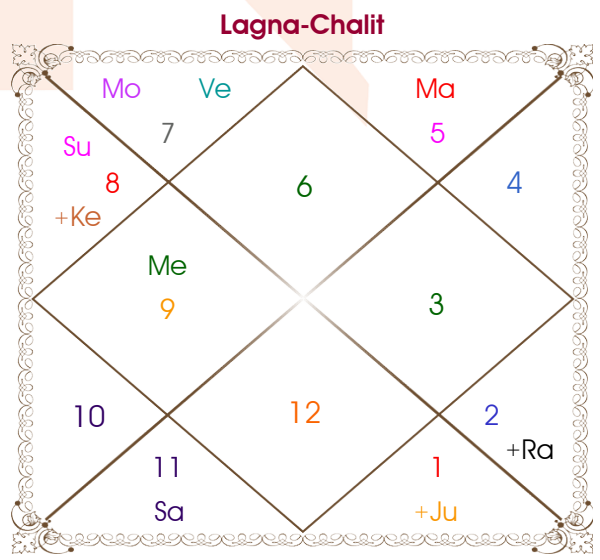

Vasudev

Roopkumari

Model: Web-FreeMatching

Order No: 121873410

Male : _____ Sex _____ : Female
 25/01/1964 : _____ Date of Birth _____ : 30-01/12/1964
 Saturday : _____ Day _____ : Mon-Tuesday
 Hour 22:25:00 : _____ Time of Birth _____ : 02:05:00 Hour
 Ghati 37:55:43 : _____ Time of Birth(Ghati) _____ : 47:54:52 Ghati
 India : _____ Country _____ : India
 Mumbai : _____ City _____ : Vadodara
 18:58:00 North : _____ Latitude _____ : 22:19:00 North
 72:50:00 East : _____ Longitude _____ : 73:14:00 East
 82:30:00 East : _____ Zone _____ : 82:30:00 East
 Hour -00:38:40 : _____ Loc Time Corr _____ : -00:37:04 Hour
 Hour 00:00:00 : _____ War Time Corr _____ : 00:00:00 Hour
 07:14:42 : _____ Sunrise _____ : 06:59:28
 18:26:24 : _____ Sunset _____ : 17:52:02
 23:21:03 : _____ Lahiri Ayanamsa _____ : 23:21:43

Ashtakoot Guna Chart

Koot	Male	Female	Max	Mark	Dosha	Area
Varan	Vaishya	Shoodra	1	1.00	--	Deeds
Vashya	Chatushpad	Manav	2	1.00	--	Nature
Tara	Atimitra	Sampat	3	3.00	--	Destiny
Yoni	Sarp	Mahish	4	2.00	--	Sex Life
Maitri	Venus	Venus	5	5.00	--	Relationship
Gana	Deva	Deva	6	6.00	--	Sociality
Bhakut	Taurus	Libra	7	0.00	Yes	Life Style
Nadi	Madhya	Antya	8	8.00	--	Kids/Health
Total:			36	26.00		