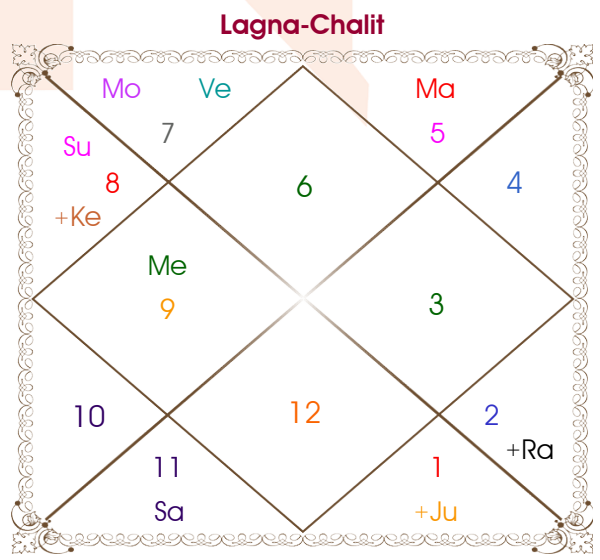

Vasudev

Roopkumari

Model: Web-FreeMatching

Order No: 121873409

Male : _____ Sex _____ : Female
 25/01/1964 : _____ Date of Birth _____ : 30-01/12/1964
 Saturday : _____ Day _____ : Mon-Tuesday
 Hour 22:25:00 : _____ Time of Birth _____ : 02:05:00 Hour
 Ghati 37:55:43 : _____ Time of Birth(Ghati) _____ : 47:54:52 Ghati
 India : _____ Country _____ : India
 Mumbai : _____ City _____ : Vadodara
 18:58:00 North : _____ Latitude _____ : 22:19:00 North
 72:50:00 East : _____ Longitude _____ : 73:14:00 East
 82:30:00 East : _____ Zone _____ : 82:30:00 East
 Hour -00:38:40 : _____ Loc Time Corr _____ : -00:37:04 Hour
 Hour 00:00:00 : _____ War Time Corr _____ : 00:00:00 Hour
 07:14:42 : _____ Sunrise _____ : 06:59:28
 18:26:24 : _____ Sunset _____ : 17:52:02
 23:21:03 : _____ Lahiri Ayanamsa _____ : 23:21:43

Ashtakoot Guna Chart

Koot	Male	Female	Max	Mark	Dosha	Area
Varan	Vaishya	Shoodra	1	1.00	--	Deeds
Vashya	Chatushpad	Manav	2	1.00	--	Nature
Tara	Atimitra	Sampat	3	3.00	--	Destiny
Yoni	Sarp	Mahish	4	2.00	--	Sex Life
Maitri	Venus	Venus	5	5.00	--	Relationship
Gana	Deva	Deva	6	6.00	--	Sociality
Bhakut	Taurus	Libra	7	0.00	Yes	Life Style
Nadi	Madhya	Antya	8	8.00	--	Kids/Health
Total:			36	26.00		