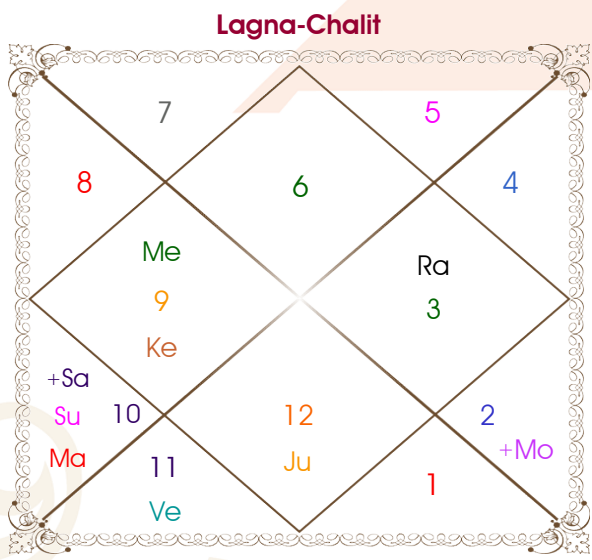

Vasudev

Roopkumari

Model: Web-FreeMatching

Order No: 121873409

Male : _____ Sex _____ : Female
 25/01/1964 : _____ Date of Birth _____ : 30-01/12/1964
 Saturday : _____ Day _____ : Mon-Tuesday
 Hour 22:25:00 : _____ Time of Birth _____ : 02:05:00 Hour
 Ghati 37:55:43 : _____ Time of Birth(Ghati) _____ : 47:54:52 Ghati
 India : _____ Country _____ : India
 Mumbai : _____ City _____ : Vadodara
 18:58:00 North : _____ Latitude _____ : 22:19:00 North
 72:50:00 East : _____ Longitude _____ : 73:14:00 East
 82:30:00 East : _____ Zone _____ : 82:30:00 East
 Hour -00:38:40 : _____ Loc Time Corr _____ : -00:37:04 Hour
 Hour 00:00:00 : _____ War Time Corr _____ : 00:00:00 Hour
 07:14:42 : _____ Sunrise _____ : 06:59:28
 18:26:24 : _____ Sunset _____ : 17:52:02
 23:21:03 : _____ Lahiri Ayanamsa _____ : 23:21:43

Ashtakoot Guna Chart

Koot	Male	Female	Max	Mark	Dosha	Area
Varan	Vaishya	Shoodra	1	1.00	--	Deeds
Vashya	Chatushpad	Manav	2	1.00	--	Nature
Tara	Atimitra	Sampat	3	3.00	--	Destiny
Yoni	Sarp	Mahish	4	2.00	--	Sex Life
Maitri	Venus	Venus	5	5.00	--	Relationship
Gana	Deva	Deva	6	6.00	--	Sociality
Bhakut	Taurus	Libra	7	0.00	Yes	Life Style
Nadi	Madhya	Antya	8	8.00	--	Kids/Health
Total:			36	26.00		