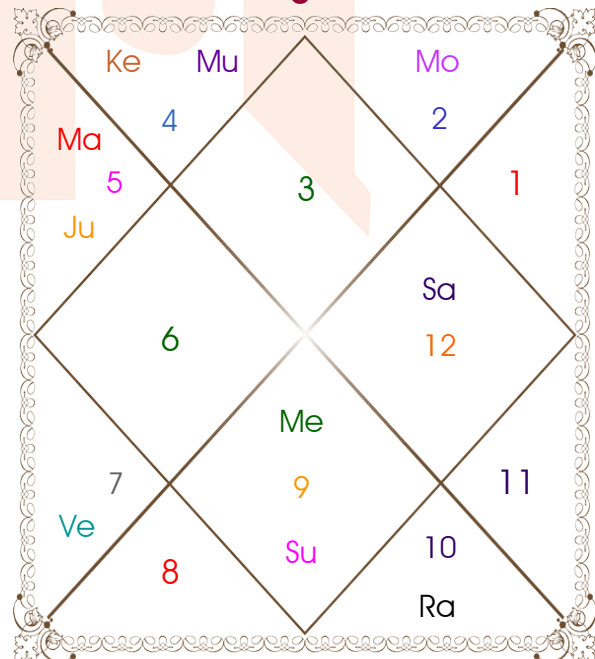

R-Retrograde S-Stationary

C- Combust D-Deep Combust

Rahu : True

Lahiri Ayanamsa : 24:14:12

Lagna-Chalit

Varsh Lagna Chart

Vimshottari Dasha - Sub-Sub-Sub Period

Rah - Ven - Mer		Rah - Ven - Ket		Rah - Sun - Sun		Rah - Sun - Mon	
11/12/2025 02:50		15/05/2026 08:23		18/07/2026 06:26		03/08/2026 16:54	
15/05/2026 08:23		18/07/2026 06:26		03/08/2026 16:54		31/08/2026 02:21	
Mer	02/01/2026 02:37	Ket	19/05/2026 01:52	Sun	19/07/2026 02:10	Mon	05/08/2026 23:42
Ket	11/01/2026 03:57	Ven	29/05/2026 17:33	Mon	20/07/2026 11:02	Mar	07/08/2026 14:03
Ven	06/02/2026 00:52	Sun	01/06/2026 22:15	Mar	21/07/2026 10:03	Rah	11/08/2026 16:40
Sun	13/02/2026 19:09	Mon	07/06/2026 06:05	Rah	23/07/2026 21:13	Jup	15/08/2026 08:19
Mon	26/02/2026 17:37	Mar	10/06/2026 23:35	Jup	26/07/2026 01:49	Sat	19/08/2026 16:25
Mar	07/03/2026 18:56	Rah	20/06/2026 13:41	Sat	28/07/2026 16:16	Mer	23/08/2026 13:34
Rah	31/03/2026 01:46	Jup	29/06/2026 02:13	Mer	31/07/2026 00:09	Ket	25/08/2026 03:55
Jup	20/04/2026 18:31	Sat	09/07/2026 05:07	Ket	31/07/2026 23:10	Ven	29/08/2026 17:29
Sat	15/05/2026 08:23	Mer	18/07/2026 06:26	Ven	03/08/2026 16:54	Sun	31/08/2026 02:21