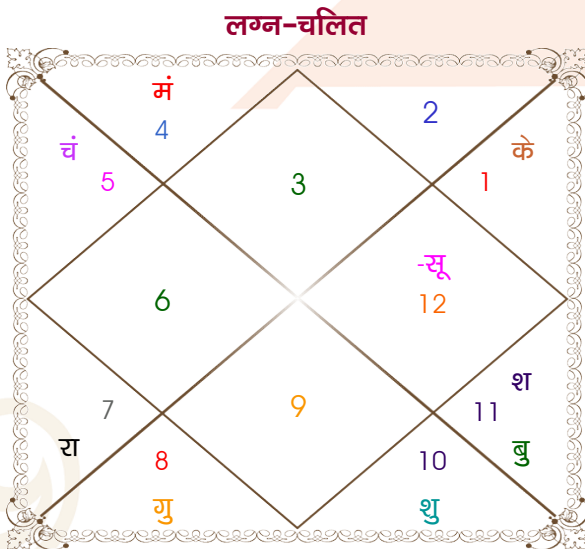

Mayank delhi

Model: Web-FreeMatching

Order No: 121873403

पुल्लिंग : \_\_\_\_\_ लिंग \_\_\_\_\_ : स्त्रीलिंग  
 15/03/1995 : \_\_\_\_\_ जन्म तिथि \_\_\_\_\_ : 12/09/1998  
 बुधवार : \_\_\_\_\_ दिन \_\_\_\_\_ : शनिवार  
 घंटे 13:25:00 : \_\_\_\_\_ जन्म समय \_\_\_\_\_ : 18:40:00 घंटे  
 घटी 17:06:53 : \_\_\_\_\_ जन्म समय(घटी) \_\_\_\_\_ : 31:21:23 घटी  
 India : \_\_\_\_\_ देश \_\_\_\_\_ : India  
 Alwar : \_\_\_\_\_ स्थान \_\_\_\_\_ : Kota  
 27:32:00 उत्तर : \_\_\_\_\_ अक्षांश \_\_\_\_\_ : 25:11:00 उत्तर  
 76:35:00 पूर्व : \_\_\_\_\_ रेखांश \_\_\_\_\_ : 75:58:00 पूर्व  
 82:30:00 पूर्व : \_\_\_\_\_ मध्य रेखांश \_\_\_\_\_ : 82:30:00 पूर्व  
 घंटे -00:23:40 : \_\_\_\_\_ स्थानिक संस्कार \_\_\_\_\_ : -00:26:08 घंटे  
 घंटे 00:00:00 : \_\_\_\_\_ ग्रीष्म संस्कार \_\_\_\_\_ : 00:00:00 घंटे  
 06:34:14 : \_\_\_\_\_ सूर्योदय \_\_\_\_\_ : 06:10:53  
 18:31:43 : \_\_\_\_\_ सूर्यास्त \_\_\_\_\_ : 18:33:42  
 23:47:35 : \_\_\_\_\_ चित्रपक्षीय अयनांश \_\_\_\_\_ : 23:50:11

विंशोत्तरी केतु 2वर्ष 6मा 23दि चन्द्र		अंश	राशि	ग्रह	राशि	अंश	विंशोत्तरी चन्द्र 3वर्ष 4मा 14दि राहु
		24:43:01	मिथु	लग्न	कुंभ	29:03:40	
		00:28:28	मीन	सूर्य	सिंह	25:44:02	
		08:27:00	सिंह	चंद्र	वृष	18:50:10	
		19:55:33	कर्क व	मंगल	कर्क	20:39:21	
		06:49:19	कुंभ	बुध	सिंह	14:01:36	राहु 09/10/2011
चन्द्र	06/08/2024	21:07:53	वृश्चि	गुरु व	कुंभ	29:41:41	गुरु 04/03/2014
मंगल	07/03/2025	20:50:57	मक	शुक्र	सिंह	13:15:55	शनि 08/01/2017
राहु	06/09/2026	22:21:14	कुंभ	शनि व	मेष	09:08:01	बुध 28/07/2019
गुरु	06/01/2028	12:30:40	तुला व	राहु व	सिंह	07:31:05	केतु 15/08/2020
शनि	07/08/2029	12:30:40	मेष व	केतु व	कुंभ	07:31:05	शुक्र 15/08/2023
बुध	06/01/2031	05:37:32	मक	हर्ष व	मक	15:29:45	सूर्य 09/07/2024
केतु	07/08/2031	01:14:34	मक	नेप व	मक	05:46:21	चन्द्र 08/01/2026
शुक्र	07/04/2033	06:46:33	वृश्चि व	प्लूटो	वृश्चि	11:39:57	मंगल 26/01/2027
सूर्य	06/10/2033						