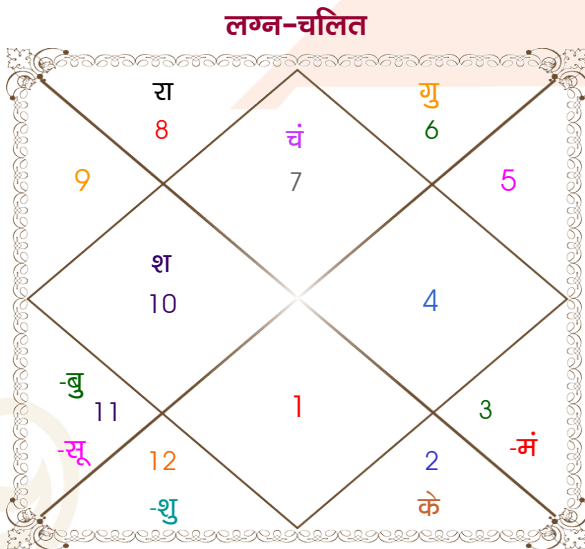

Sahil Chawala

Krishma Bhatia

Model: Web-FreeMatching

Order No: 121871504

पुल्लिंग : _____ लिंग _____ : स्त्रीलिंग _____
 12-13/02/1993 : _____ जन्म तिथि _____ : 16/09/1991
 शुक्र-शनिवार : _____ दिन _____ : सोमवार
 घंटे 00:55:00 : _____ जन्म समय _____ : 17:10:00 घंटे
 घटी 44:15:07 : _____ जन्म समय(घटी) _____ : 27:27:14 घटी
 India : _____ देश _____ : India
 Pathankot : _____ स्थान _____ : Amritsar
 32:16:00 उत्तर : _____ अक्षांश _____ : 31:35:00 उत्तर
 75:43:00 पूर्व : _____ रेखांश _____ : 74:56:00 पूर्व
 82:30:00 पूर्व : _____ मध्य रेखांश _____ : 82:30:00 पूर्व
 घंटे -00:27:08 : _____ स्थानिक संस्कार _____ : -00:30:16 घंटे
 घंटे 00:00:00 : _____ ग्रीष्म संस्कार _____ : 00:00:00 घंटे
 07:12:57 : _____ सूर्योदय _____ : 06:14:27
 18:11:05 : _____ सूर्यास्त _____ : 18:35:41
 23:45:57 : _____ चित्रपक्षीय अयनांश _____ : 23:44:45

विंशोत्तरी गुरु 15वर्ष 9मा 20दि शनि 04/12/2008 05/12/2027		अंश	राशि	ग्रह	राशि	अंश	विंशोत्तरी केतु 4वर्ष 0मा 28दि चन्द्र 14/10/2021 15/10/2031	
शनि	08/12/2011	26:44:31	तुला	लग्न	कुंभ	00:18:39	चन्द्र	14/08/2022
बुध	17/08/2014	00:20:09	कुंभ	सूर्य	सिंह	29:22:18	मंगल	15/03/2023
केतु	26/09/2015	20:09:38	तुला	चंद्र	धनु	05:33:59	राहु	13/09/2024
शुक्र	26/11/2018	14:56:57	मिथु व	मंगल	कन्या	16:06:54	गुरु	13/01/2026
सूर्य	08/11/2019	15:07:38	कुंभ	बुध	सिंह	15:04:23	शनि	15/08/2027
चन्द्र	08/06/2021	20:34:57	कन्या व	गुरु	सिंह	07:08:57	बुध	13/01/2029
मंगल	18/07/2022	14:44:56	मीन	शुक्र	कर्क	27:26:50	केतु	14/08/2029
राहु	24/05/2025	27:32:35	मक	शनि व	मक	06:43:55	शुक्र	15/04/2031
गुरु	05/12/2027	24:23:35	वृश्चि व	राहु व	धनु	21:42:04	सूर्य	15/10/2031
		24:23:35	वृष व	केतु व	मिथु	21:42:04		
		26:21:30	धनु	हर्ष व	धनु	16:05:35		
		26:09:07	धनु	नेप व	धनु	20:16:07		
		01:41:59	वृश्चि	प्लूटो	तुला	24:29:47		