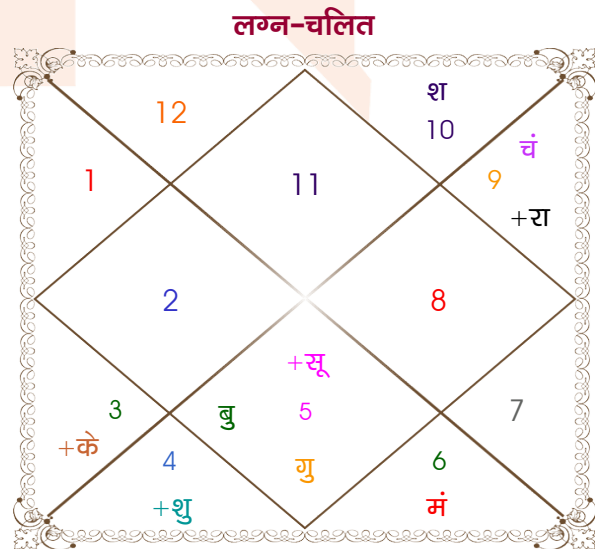

Sahil Chawala

Krishma Bhatia

Model: Web-FreeMatching

Order No: 121871504

पुल्लिंग : _____ लिंग _____ : स्त्रीलिंग _____
 12-13/02/1993 : _____ जन्म तिथि _____ : 16/09/1991
 शुक्र-शनिवार : _____ दिन _____ : सोमवार
 घंटे 00:55:00 : _____ जन्म समय _____ : 17:10:00 घंटे
 घटी 44:15:07 : _____ जन्म समय(घटी) _____ : 27:27:14 घटी
 India : _____ देश _____ : India
 Pathankot : _____ स्थान _____ : Amritsar
 32:16:00 उत्तर : _____ अक्षांश _____ : 31:35:00 उत्तर
 75:43:00 पूर्व : _____ रेखांश _____ : 74:56:00 पूर्व
 82:30:00 पूर्व : _____ मध्य रेखांश _____ : 82:30:00 पूर्व
 घंटे -00:27:08 : _____ स्थानिक संस्कार _____ : -00:30:16 घंटे
 घंटे 00:00:00 : _____ ग्रीष्म संस्कार _____ : 00:00:00 घंटे
 07:12:57 : _____ सूर्योदय _____ : 06:14:27
 18:11:05 : _____ सूर्यास्त _____ : 18:35:41
 23:45:57 : _____ चित्रपक्षीय अयनांश _____ : 23:44:45

विंशोत्तरी गुरु 15वर्ष 9मा 20दि शनि 04/12/2008 05/12/2027		अंश	राशि	ग्रह	राशि	अंश	विंशोत्तरी केतु 4वर्ष 0मा 28दि चन्द्र 14/10/2021 15/10/2031	
शनि	08/12/2011	26:44:31	तुला	लग्न	कुंभ	00:18:39	चन्द्र	14/08/2022
बुध	17/08/2014	00:20:09	कुंभ	सूर्य	सिंह	29:22:18	मंगल	15/03/2023
केतु	26/09/2015	20:09:38	तुला	चंद्र	धनु	05:33:59	राहु	13/09/2024
शुक्र	26/11/2018	14:56:57	मिथु व	मंगल	कन्या	16:06:54	गुरु	13/01/2026
सूर्य	08/11/2019	15:07:38	कुंभ	बुध	सिंह	15:04:23	शनि	15/08/2027
चन्द्र	08/06/2021	20:34:57	कन्या व	गुरु	सिंह	07:08:57	बुध	13/01/2029
मंगल	18/07/2022	14:44:56	मीन	शुक्र	कर्क	27:26:50	केतु	14/08/2029
राहु	24/05/2025	27:32:35	मक	शनि व	मक	06:43:55	शुक्र	15/04/2031
गुरु	05/12/2027	24:23:35	वृश्चि व	राहु व	धनु	21:42:04	सूर्य	15/10/2031
		24:23:35	वृष व	केतु व	मिथु	21:42:04		
		26:21:30	धनु	हर्ष व	धनु	16:05:35		
		26:09:07	धनु	नेप व	धनु	20:16:07		
		01:41:59	वृश्चि	प्लूटो	तुला	24:29:47		