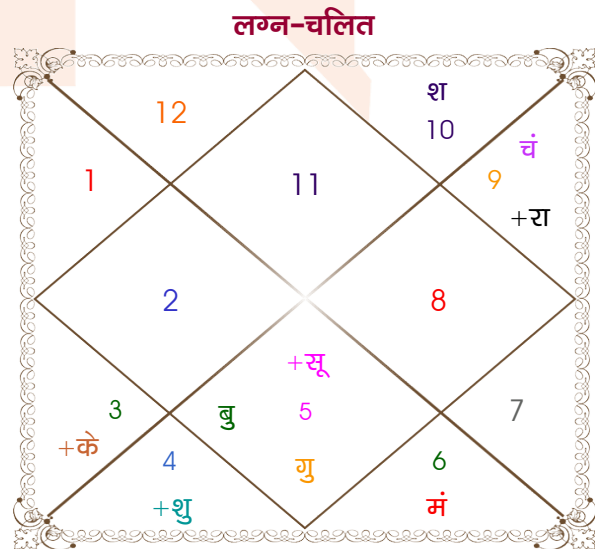

Sahil Chawala

Krishma Bhatia

Model: Web-FreeMatching

Order No: 121871503

पुल्लिंग : _____ लिंग _____ : स्त्रीलिंग _____
 12-13/02/1991 : _____ जन्म तिथि _____ : 16/09/1991
 मंगल-बुधवार : _____ दिन _____ : सोमवार
 घंटे 00:55:00 : _____ जन्म समय _____ : 17:10:00 घंटे
 घटी 44:13:58 : _____ जन्म समय(घटी) _____ : 27:27:14 घटी
 India : _____ देश _____ : India
 Pathankot : _____ स्थान _____ : Amritsar
 32:16:00 उत्तर : _____ अक्षांश _____ : 31:35:00 उत्तर
 75:43:00 पूर्व : _____ रेखांश _____ : 74:56:00 पूर्व
 82:30:00 पूर्व : _____ मध्य रेखांश _____ : 82:30:00 पूर्व
 घंटे -00:27:08 : _____ स्थानिक संस्कार _____ : -00:30:16 घंटे
 घंटे 00:00:00 : _____ ग्रीष्म संस्कार _____ : 00:00:00 घंटे
 07:13:24 : _____ सूर्योदय _____ : 06:14:27
 18:10:38 : _____ सूर्यास्त _____ : 18:35:41
 23:44:15 : _____ चित्रपक्षीय अयनांश _____ : 23:44:45

विंशोत्तरी सूर्य 0वर्ष 11मा 16दि राहु		अंश	राशि	ग्रह	राशि	अंश	विंशोत्तरी केतु 4वर्ष 0मा 28दि चन्द्र
		26:20:48	तुला	लग्न	कुंभ	00:18:39	
		29:50:27	मक	सूर्य	सिंह	29:22:18	
	29/01/2009	07:51:46	मक	चंद्र	धनु	05:33:59	14/10/2021
	30/01/2027	13:12:59	वृष	मंगल	कन्या	16:06:54	15/10/2031
राहु	12/10/2011	17:03:44	मक	बुध	सिंह	15:04:23	चन्द्र 14/08/2022
गुरु	07/03/2014	12:55:29	कर्क व	गुरु	सिंह	07:08:57	मंगल 15/03/2023
शनि	11/01/2017	24:25:46	कुंभ	शुक्र	कर्क	27:26:50	राहु 13/09/2024
बुध	31/07/2019	06:57:01	मक	शनि व	मक	06:43:55	गुरु 13/01/2026
केतु	18/08/2020	03:07:49	मक व	राहु व	धनु	21:42:04	शनि 15/08/2027
शुक्र	18/08/2023	03:07:49	कर्क व	केतु व	मिथु	21:42:04	बुध 13/01/2029
सूर्य	12/07/2024	18:23:32	धनु	हर्ष व	धनु	16:05:35	केतु 14/08/2029
चन्द्र	11/01/2026	21:55:09	धनु	नेप व	धनु	20:16:07	शुक्र 15/04/2031
मंगल	30/01/2027	26:36:51	तुला	प्लूटो	तुला	24:29:47	सूर्य 15/10/2031