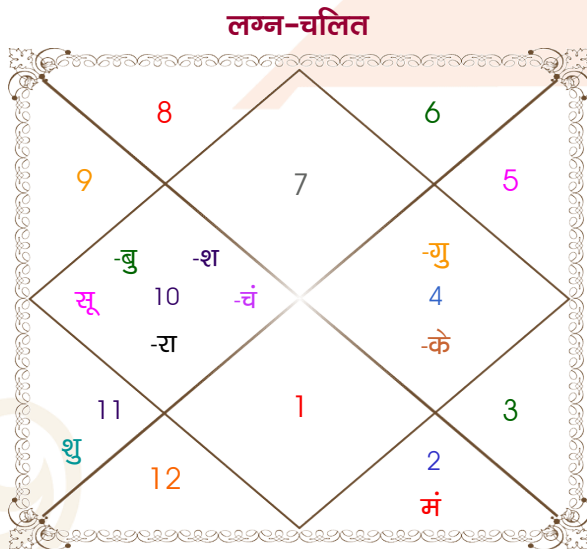

Sahil Chawala

Krishma Bhatia

Model: Web-FreeMatching

Order No: 121871503

पुल्लिंग : _____ लिंग _____ : स्त्रीलिंग _____
 12-13/02/1991 : _____ जन्म तिथि _____ : 16/09/1991
 मंगल-बुधवार : _____ दिन _____ : सोमवार
 घंटे 00:55:00 : _____ जन्म समय _____ : 17:10:00 घंटे
 घटी 44:13:58 : _____ जन्म समय(घटी) _____ : 27:27:14 घटी
 India : _____ देश _____ : India
 Pathankot : _____ स्थान _____ : Amritsar
 32:16:00 उत्तर : _____ अक्षांश _____ : 31:35:00 उत्तर
 75:43:00 पूर्व : _____ रेखांश _____ : 74:56:00 पूर्व
 82:30:00 पूर्व : _____ मध्य रेखांश _____ : 82:30:00 पूर्व
 घंटे -00:27:08 : _____ स्थानिक संस्कार _____ : -00:30:16 घंटे
 घंटे 00:00:00 : _____ ग्रीष्म संस्कार _____ : 00:00:00 घंटे
 07:13:24 : _____ सूर्योदय _____ : 06:14:27
 18:10:38 : _____ सूर्यास्त _____ : 18:35:41
 23:44:15 : _____ चित्रपक्षीय अयनांश _____ : 23:44:45

विंशोत्तरी सूर्य 0वर्ष 11मा 16दि राहु		अंश	राशि	ग्रह	राशि	अंश	विंशोत्तरी केतु 4वर्ष 0मा 28दि चन्द्र
		26:20:48	तुला	लग्न	कुंभ	00:18:39	
		29:50:27	मक	सूर्य	सिंह	29:22:18	
	29/01/2009	07:51:46	मक	चंद्र	धनु	05:33:59	14/10/2021
	30/01/2027	13:12:59	वृष	मंगल	कन्या	16:06:54	15/10/2031
राहु	12/10/2011	17:03:44	मक	बुध	सिंह	15:04:23	चन्द्र 14/08/2022
गुरु	07/03/2014	12:55:29	कर्क व	गुरु	सिंह	07:08:57	मंगल 15/03/2023
शनि	11/01/2017	24:25:46	कुंभ	शुक्र	कर्क	27:26:50	राहु 13/09/2024
बुध	31/07/2019	06:57:01	मक	शनि व	मक	06:43:55	गुरु 13/01/2026
केतु	18/08/2020	03:07:49	मक व	राहु व	धनु	21:42:04	शनि 15/08/2027
शुक्र	18/08/2023	03:07:49	कर्क व	केतु व	मिथु	21:42:04	बुध 13/01/2029
सूर्य	12/07/2024	18:23:32	धनु	हर्ष व	धनु	16:05:35	केतु 14/08/2029
चन्द्र	11/01/2026	21:55:09	धनु	नेप व	धनु	20:16:07	शुक्र 15/04/2031
मंगल	30/01/2027	26:36:51	तुला	प्लूटो	तुला	24:29:47	सूर्य 15/10/2031