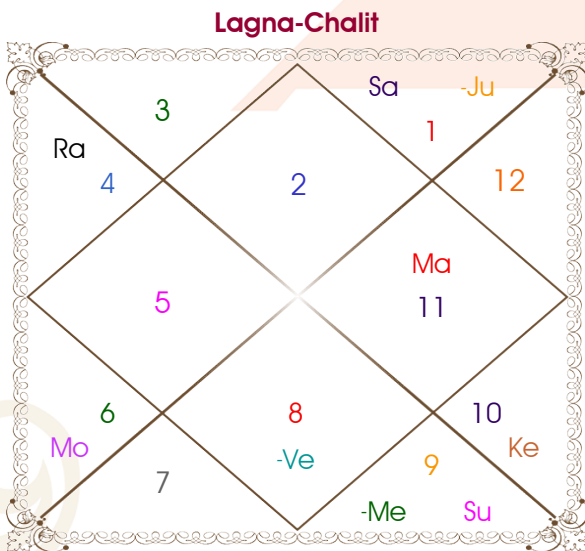

Pankaj

Manu

Model: Web-FreeMatching

Order No: 121871405

Male : _____ Sex _____ : Female
 29/12/1999 : _____ Date of Birth _____ : 08/11/2000
 Wednesday : _____ Day _____ : Wednesday
 Hour 16:08:00 : _____ Time of Birth _____ : 12:52:00 Hour
 Ghati 22:17:12 : _____ Time of Birth(Ghati) _____ : 15:33:17 Ghati
 India : _____ Country _____ : India
 Delhi : _____ City _____ : Delhi
 28:39:00 North : _____ Latitude _____ : 28:39:00 North
 77:13:00 East : _____ Longitude _____ : 77:13:00 East
 82:30:00 East : _____ Zone _____ : 82:30:00 East
 Hour -00:21:08 : _____ Loc Time Corr _____ : -00:21:08 Hour
 Hour 00:00:00 : _____ War Time Corr _____ : 00:00:00 Hour
 07:13:07 : _____ Sunrise _____ : 06:38:41
 17:32:54 : _____ Sunset _____ : 17:31:01
 23:51:11 : _____ Lahiri Ayanamsa _____ : 23:51:50

Vimshottari Moon 8Y 8M 16D		Degree	Sign	Pln	Sign	Degree	Vimshottari Saturn 13Y 2M 21D	
Rahu		13:24:00	Sag	Sun	Lib	22:19:50	Mercury	
15/09/2015		11:43:05	Vir	Mon	Pis	07:23:08	30/01/2014	
14/09/2033		01:44:21	Aqu	Mar	Vir	08:44:11	30/01/2031	
Rahu	28/05/2018	03:18:10	Sag	Mer	Lib	06:04:50	Mercury	27/06/2016
Jupiter	21/10/2020	01:17:28	Ari	Jup R	Tau	14:51:30	Ketu	24/06/2017
Saturn	28/08/2023	04:01:20	Sco	Ven	Sag	00:22:59	Venus	24/04/2020
Mercury	16/03/2026	16:36:43	Ari R	Sat R	Tau	04:31:50	Sun	01/03/2021
Ketu	03/04/2027	10:10:59	Can	Rah R	Gem	23:46:40	Moon	31/07/2022
Venus	03/04/2030	10:10:59	Cap	Ket R	Sag	23:46:40	Mars	28/07/2023
Sun	26/02/2031	20:48:16	Cap	Ura	Cap	23:05:59	Rahu	14/02/2026
Moon	27/08/2032	09:13:56	Cap	Nep	Cap	10:05:03	Jupiter	22/05/2028
Mars	14/09/2033	17:29:35	Sco	Plu	Sco	17:52:49	Saturn	30/01/2031