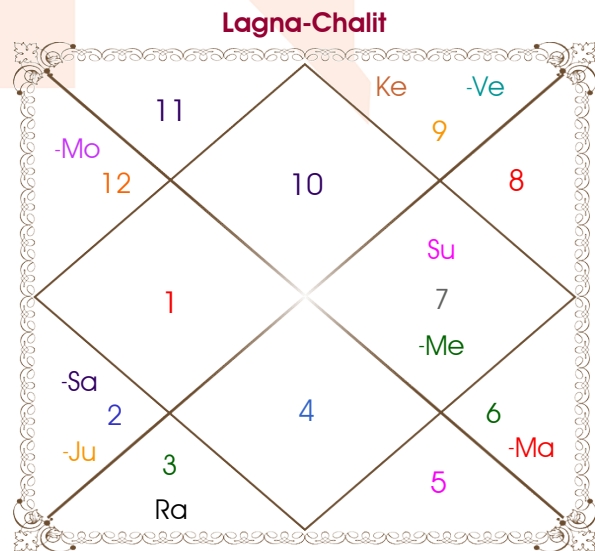

Pankaj

Manu

Model: Web-FreeMatching

Order No: 121871405

Male : _____ Sex _____ : Female
 29/12/1999 : _____ Date of Birth _____ : 08/11/2000
 Wednesday : _____ Day _____ : Wednesday
 Hour 16:08:00 : _____ Time of Birth _____ : 12:52:00 Hour
 Ghati 22:17:12 : _____ Time of Birth(Ghati) _____ : 15:33:17 Ghati
 India : _____ Country _____ : India
 Delhi : _____ City _____ : Delhi
 28:39:00 North : _____ Latitude _____ : 28:39:00 North
 77:13:00 East : _____ Longitude _____ : 77:13:00 East
 82:30:00 East : _____ Zone _____ : 82:30:00 East
 Hour -00:21:08 : _____ Loc Time Corr _____ : -00:21:08 Hour
 Hour 00:00:00 : _____ War Time Corr _____ : 00:00:00 Hour
 07:13:07 : _____ Sunrise _____ : 06:38:41
 17:32:54 : _____ Sunset _____ : 17:31:01
 23:51:11 : _____ Lahiri Ayanamsa _____ : 23:51:50

Vimshottari Moon 8Y 8M 16D		Degree	Sign	Pln	Sign	Degree	Vimshottari Saturn 13Y 2M 21D	
Rahu		13:24:00	Sag	Sun	Lib	22:19:50	Mercury	
15/09/2015		11:43:05	Vir	Mon	Pis	07:23:08	30/01/2014	
14/09/2033		01:44:21	Aqu	Mar	Vir	08:44:11	30/01/2031	
Rahu	28/05/2018	03:18:10	Sag	Mer	Lib	06:04:50	Mercury	27/06/2016
Jupiter	21/10/2020	01:17:28	Ari	Jup R	Tau	14:51:30	Ketu	24/06/2017
Saturn	28/08/2023	04:01:20	Sco	Ven	Sag	00:22:59	Venus	24/04/2020
Mercury	16/03/2026	16:36:43	Ari R	Sat R	Tau	04:31:50	Sun	01/03/2021
Ketu	03/04/2027	10:10:59	Can	Rah R	Gem	23:46:40	Moon	31/07/2022
Venus	03/04/2030	10:10:59	Cap	Ket R	Sag	23:46:40	Mars	28/07/2023
Sun	26/02/2031	20:48:16	Cap	Ura	Cap	23:05:59	Rahu	14/02/2026
Moon	27/08/2032	09:13:56	Cap	Nep	Cap	10:05:03	Jupiter	22/05/2028
Mars	14/09/2033	17:29:35	Sco	Plu	Sco	17:52:49	Saturn	30/01/2031