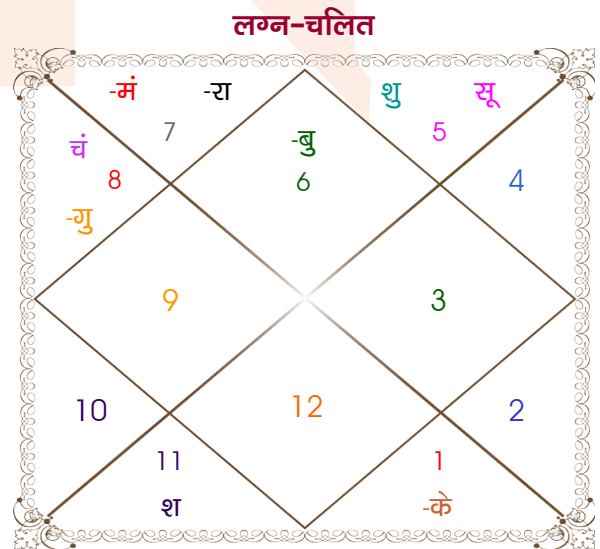

Mr.Aman

Ms.Mushkan

Model: Web-FreeMatching

Order No: 121870612

पुल्लिंग : _____ लिंग _____ : स्त्रीलिंग _____
 17/08/1995 : _____ जन्म तिथि _____ : 03/09/1995
 गुरुवार : _____ दिन _____ : रविवार _____
 घंटे 23:45:00 : _____ जन्म समय _____ : 09:15:00 घंटे
 घटी 44:44:54 : _____ जन्म समय(घटी) _____ : 08:07:52 घटी
 India : _____ देश _____ : India
 Delhi : _____ स्थान _____ : Delhi
 28:39:00 उत्तर : _____ अक्षांश _____ : 28:39:00 उत्तर
 77:13:00 पूर्व : _____ रेखांश _____ : 77:13:00 पूर्व
 82:30:00 पूर्व : _____ मध्य रेखांश _____ : 82:30:00 पूर्व
 घंटे -00:21:08 : _____ स्थानिक संस्कार _____ : -00:21:08 घंटे
 घंटे 00:00:00 : _____ ग्रीष्म संस्कार _____ : 00:00:00 घंटे
 05:51:02 : _____ सूर्योदय _____ : 05:59:51
 18:59:03 : _____ सूर्यास्त _____ : 18:40:58
 23:47:55 : _____ चित्रपक्षीय अयनांश _____ : 23:47:57

विंशोत्तरी शुक्र 0वर्ष 2मा 22दि राहु		अंश	राशि	ग्रह	राशि	अंश	विंशोत्तरी बुध 4वर्ष 2मा 22दि शुक्र	
		06:36:20	वृष	लग्न	कन्या	28:23:36		
		00:34:20	सिंह	सूर्य	सिंह	16:23:34		
		26:30:53	मेष	चंद्र	वृश्चि	26:41:03		
		22:55:45	कन्या	मंगल	तुला	03:28:51		
राहु	22/07/2021	19:28:06	सिंह	बुध	कन्या	12:35:56	शुक्र	26/03/2010
गुरु	15/12/2023	12:04:36	वृश्चि	गुरु	वृश्चि	13:12:09	सूर्य	27/03/2011
शनि	21/10/2026	29:40:49	कर्क	शुक्र	सिंह	19:59:37	चन्द्र	24/11/2012
बुध	10/05/2029	29:32:43	कुंभ व	शनि व	कुंभ	28:24:50	मंगल	24/01/2014
केतु	28/05/2030	04:59:07	तुला	राहु व	तुला	03:47:36	राहु	24/01/2017
शुक्र	28/05/2033	04:59:07	मेष	केतु व	मेष	03:47:36	गुरु	25/09/2019
सूर्य	22/04/2034	03:40:00	मक व	हर्ष व	मक	03:10:19	शनि	25/11/2022
चन्द्र	21/10/2035	29:33:43	धनु व	नेप व	धनु	29:14:40	बुध	25/09/2025
मंगल	08/11/2036	04:02:28	वृश्चि	प्लूटो	वृश्चि	04:11:59	केतु	25/11/2026