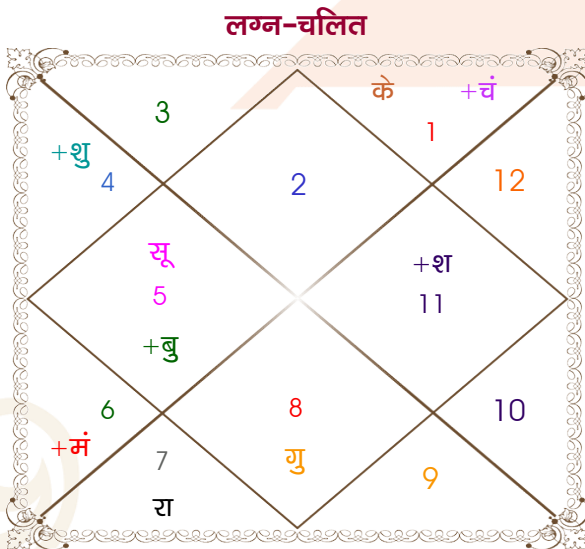

Mr.Aman

Ms.Mushkan

Model: Web-FreeMatching

Order No: 121870612

पुल्लिंग : _____ लिंग _____ : स्त्रीलिंग _____
 17/08/1995 : _____ जन्म तिथि _____ : 03/09/1995
 गुरुवार : _____ दिन _____ : रविवार _____
 घंटे 23:45:00 : _____ जन्म समय _____ : 09:15:00 घंटे
 घटी 44:44:54 : _____ जन्म समय(घटी) _____ : 08:07:52 घटी
 India : _____ देश _____ : India
 Delhi : _____ स्थान _____ : Delhi
 28:39:00 उत्तर : _____ अक्षांश _____ : 28:39:00 उत्तर
 77:13:00 पूर्व : _____ रेखांश _____ : 77:13:00 पूर्व
 82:30:00 पूर्व : _____ मध्य रेखांश _____ : 82:30:00 पूर्व
 घंटे -00:21:08 : _____ स्थानिक संस्कार _____ : -00:21:08 घंटे
 घंटे 00:00:00 : _____ ग्रीष्म संस्कार _____ : 00:00:00 घंटे
 05:51:02 : _____ सूर्योदय _____ : 05:59:51
 18:59:03 : _____ सूर्यास्त _____ : 18:40:58
 23:47:55 : _____ चित्रपक्षीय अयनांश _____ : 23:47:57

विंशोत्तरी शुक्र 0वर्ष 2मा 22दि राहु		अंश	राशि	ग्रह	राशि	अंश	विंशोत्तरी बुध 4वर्ष 2मा 22दि शुक्र	
		06:36:20	वृष	लग्न	कन्या	28:23:36		
		00:34:20	सिंह	सूर्य	सिंह	16:23:34		
		26:30:53	मेष	चंद्र	वृश्चि	26:41:03		
		22:55:45	कन्या	मंगल	तुला	03:28:51		
राहु	22/07/2021	19:28:06	सिंह	बुध	कन्या	12:35:56	शुक्र	26/03/2010
गुरु	15/12/2023	12:04:36	वृश्चि	गुरु	वृश्चि	13:12:09	सूर्य	27/03/2011
शनि	21/10/2026	29:40:49	कर्क	शुक्र	सिंह	19:59:37	चन्द्र	24/11/2012
बुध	10/05/2029	29:32:43	कुंभ व	शनि व	कुंभ	28:24:50	मंगल	24/01/2014
केतु	28/05/2030	04:59:07	तुला	राहु व	तुला	03:47:36	राहु	24/01/2017
शुक्र	28/05/2033	04:59:07	मेष	केतु व	मेष	03:47:36	गुरु	25/09/2019
सूर्य	22/04/2034	03:40:00	मक व	हर्ष व	मक	03:10:19	शनि	25/11/2022
चन्द्र	21/10/2035	29:33:43	धनु व	नेप व	धनु	29:14:40	बुध	25/09/2025
मंगल	08/11/2036	04:02:28	वृश्चि	प्लूटो	वृश्चि	04:11:59	केतु	25/11/2026