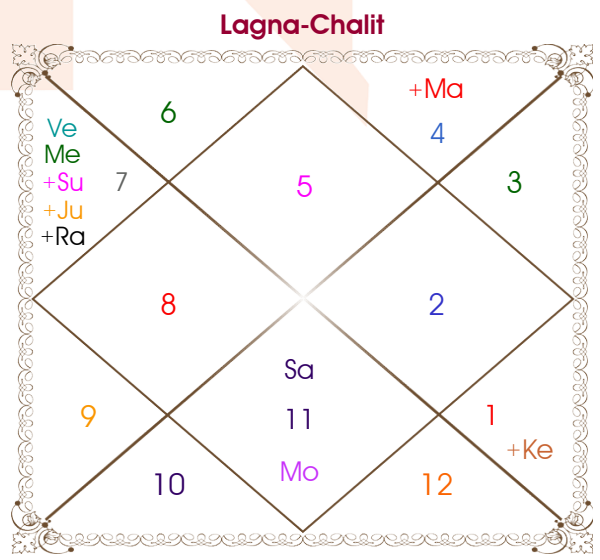

Rahul .K

Shravya .Ammu

Model: Web-FreeMatching

Order No: 121870611

Male : _____ Sex _____ : Female
 02/07/1994 : _____ Date of Birth _____ : 10-11/11/1994
 Saturday : _____ Day _____ : Thu-Friday
 Hour 23:20:00 : _____ Time of Birth _____ : 00:20:00 Hour
 Ghati 44:44:09 : _____ Time of Birth(Ghati) _____ : 45:20:00 Ghati
 India : _____ Country _____ : India
 Bhilai : _____ City _____ : Jagdalpur
 21:13:00 North : _____ Latitude _____ : 19:04:00 North
 81:26:00 East : _____ Longitude _____ : 82:05:00 East
 82:30:00 East : _____ Zone _____ : 82:30:00 East
 Hour -00:04:16 : _____ Loc Time Corr _____ : -00:01:40 Hour
 Hour 00:00:00 : _____ War Time Corr _____ : 00:00:00 Hour
 05:26:20 : _____ Sunrise _____ : 06:06:27
 18:49:55 : _____ Sunset _____ : 17:24:41
 23:47:03 : _____ Lahiri Ayanamsa _____ : 23:47:18

Vimshottari Ketu 2Y 10M 4D		Degree	Sign	Pln	Sign	Degree	Vimshottari Mars 3Y 1M 16D	
Moon		05:31:24	Pis	Asc	Leo	02:43:21	Jupiter	
07/05/2023		16:49:32	Gem	Sun	Lib	24:21:40	28/12/2015	
07/05/2033		07:54:44	Ari	Mon	Aqu	00:42:21	28/12/2031	
Moon	07/03/2024	05:21:58	Tau	Mar	Can	25:08:39	Jupiter	14/02/2018
Mars	06/10/2024	06:17:03	Gem R	Mer	Lib	06:33:02	Saturn	28/08/2020
Rahu	07/04/2026	10:59:04	Lib	Jup	Lib	29:53:24	Mercury	03/12/2022
Jupiter	07/08/2027	26:28:51	Can	Ven R	Lib	12:03:26	Ketu	09/11/2023
Saturn	07/03/2029	18:32:36	Aqu R	Sat	Aqu	11:53:34	Venus	10/07/2026
Mercury	07/08/2030	29:02:50	Lib	Rah	Lib	21:00:58	Sun	29/04/2027
Ketu	08/03/2031	29:02:50	Ari	Ket	Ari	21:00:58	Moon	28/08/2028
Venus	05/11/2032	01:09:00	Cap R	Ura	Sag	29:15:43	Mars	03/08/2029
Sun	07/05/2033	28:29:54	Sag R	Nep	Sag	27:12:22	Rahu	28/12/2031
		01:48:01	Sco R	Plu	Sco	03:47:39		