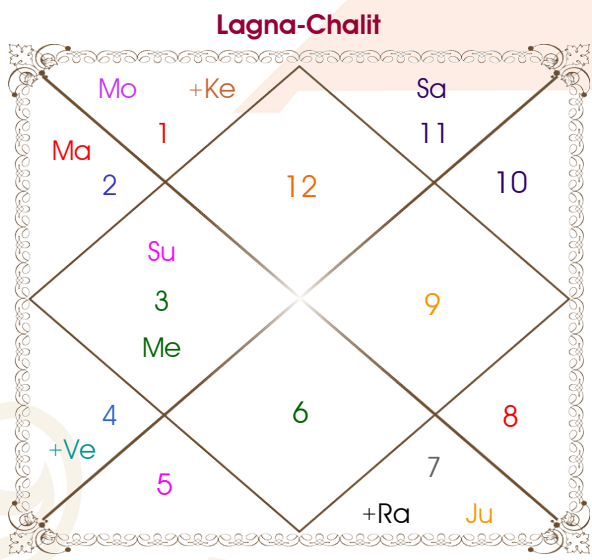

Rahul .K

Shravya .Ammu

Model: Web-FreeMatching

Order No: 121870611

Male : _____ Sex _____ : Female
 02/07/1994 : _____ Date of Birth _____ : 10-11/11/1994
 Saturday : _____ Day _____ : Thu-Friday
 Hour 23:20:00 : _____ Time of Birth _____ : 00:20:00 Hour
 Ghati 44:44:09 : _____ Time of Birth(Ghati) _____ : 45:20:00 Ghati
 India : _____ Country _____ : India
 Bhilai : _____ City _____ : Jagdalpur
 21:13:00 North : _____ Latitude _____ : 19:04:00 North
 81:26:00 East : _____ Longitude _____ : 82:05:00 East
 82:30:00 East : _____ Zone _____ : 82:30:00 East
 Hour -00:04:16 : _____ Loc Time Corr _____ : -00:01:40 Hour
 Hour 00:00:00 : _____ War Time Corr _____ : 00:00:00 Hour
 05:26:20 : _____ Sunrise _____ : 06:06:27
 18:49:55 : _____ Sunset _____ : 17:24:41
 23:47:03 : _____ Lahiri Ayanamsa _____ : 23:47:18

Vimshottari Ketu 2Y 10M 4D		Degree	Sign	Pln	Sign	Degree	Vimshottari Mars 3Y 1M 16D	
Moon		05:31:24	Pis	Asc	Leo	02:43:21	Jupiter	
07/05/2023		16:49:32	Gem	Sun	Lib	24:21:40	28/12/2015	
07/05/2033		07:54:44	Ari	Mon	Aqu	00:42:21	28/12/2031	
Moon	07/03/2024	05:21:58	Tau	Mar	Can	25:08:39	Jupiter	14/02/2018
Mars	06/10/2024	06:17:03	Gem R	Mer	Lib	06:33:02	Saturn	28/08/2020
Rahu	07/04/2026	10:59:04	Lib	Jup	Lib	29:53:24	Mercury	03/12/2022
Jupiter	07/08/2027	26:28:51	Can	Ven R	Lib	12:03:26	Ketu	09/11/2023
Saturn	07/03/2029	18:32:36	Aqu R	Sat	Aqu	11:53:34	Venus	10/07/2026
Mercury	07/08/2030	29:02:50	Lib	Rah	Lib	21:00:58	Sun	29/04/2027
Ketu	08/03/2031	29:02:50	Ari	Ket	Ari	21:00:58	Moon	28/08/2028
Venus	05/11/2032	01:09:00	Cap R	Ura	Sag	29:15:43	Mars	03/08/2029
Sun	07/05/2033	28:29:54	Sag R	Nep	Sag	27:12:22	Rahu	28/12/2031
		01:48:01	Sco R	Plu	Sco	03:47:39		