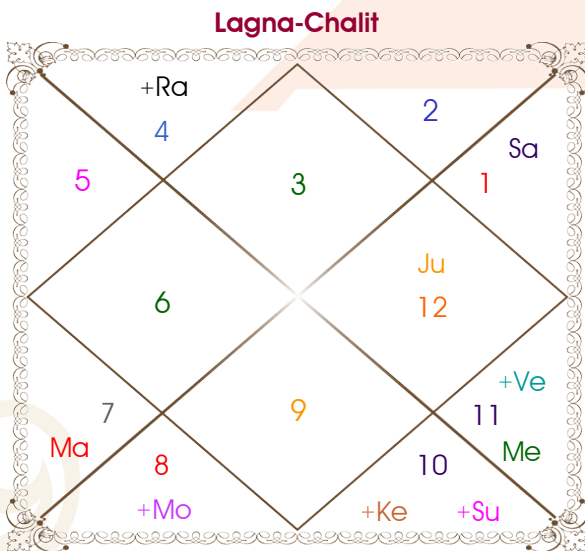

Yugal sharma

Manya Dwivedi

Model: Web-FreeMatching

Order No: 121870609

Male : _____ Sex _____ : Female
 11/02/1999 : _____ Date of Birth _____ : 17/03/2000
 Thursday : _____ Day _____ : Friday
 Hour 14:10:00 : _____ Time of Birth _____ : 23:15:00 Hour
 Ghati 17:45:47 : _____ Time of Birth(Ghati) _____ : 41:55:12 Ghati
 India : _____ Country _____ : India
 Ashok Vihar : _____ City _____ : Delhi
 28:42:00 North : _____ Latitude _____ : 28:39:00 North
 77:10:00 East : _____ Longitude _____ : 77:13:00 East
 82:30:00 East : _____ Zone _____ : 82:30:00 East
 Hour -00:21:20 : _____ Loc Time Corr _____ : -00:21:08 Hour
 Hour 00:00:00 : _____ War Time Corr _____ : 00:00:00 Hour
 07:03:41 : _____ Sunrise _____ : 06:28:43
 18:07:49 : _____ Sunset _____ : 18:30:37
 23:50:31 : _____ Lahiri Ayanamsa _____ : 23:51:21

Vimshottari Mercury 0Y 3M 18D		Degree	Sign	Pln	Sign	Degree	Vimshottari Ketu 5Y 11M 7D	
Venus		07:51:54	Gem	Asc	Sco	05:52:35	Sun	
01/06/2006		28:19:16	Cap	Sun	Pis	03:35:01	23/02/2026	
01/06/2026		29:45:48	Sco	Mon	Leo	02:01:22	24/02/2032	
Venus	01/10/2009	12:00:29	Lib	Mar	Ari	02:13:22	Sun	13/06/2026
Sun	01/10/2010	03:49:09	Aqu	Mer	Aqu	09:19:35	Moon	13/12/2026
Moon	01/06/2012	05:47:19	Pis	Jup	Ari	12:11:38	Mars	19/04/2027
Mars	01/08/2013	23:10:00	Aqu	Ven	Aqu	11:24:07	Rahu	13/03/2028
Rahu	31/07/2016	04:37:47	Ari	Sat	Ari	20:05:56	Jupiter	30/12/2028
Jupiter	01/04/2019	28:18:13	Can R	Rah R	Can	08:33:16	Saturn	12/12/2029
Saturn	01/06/2022	28:18:13	Cap R	Ket R	Cap	08:33:16	Mercury	19/10/2030
Mercury	01/04/2025	19:27:33	Cap	Ura	Cap	25:09:47	Ketu	24/02/2031
Ketu	01/06/2026	08:45:43	Cap	Nep	Cap	12:00:18	Venus	24/02/2032
		16:23:16	Sco	Plu R	Sco	19:02:41		