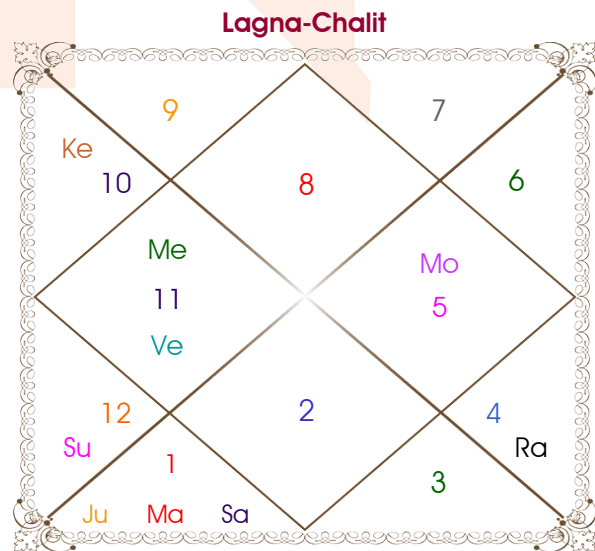

Yugal sharma

Manya Dwivedi

Model: Web-FreeMatching

Order No: 121870609

Male : _____ Sex _____ : Female
 11/02/1999 : _____ Date of Birth _____ : 17/03/2000
 Thursday : _____ Day _____ : Friday
 Hour 14:10:00 : _____ Time of Birth _____ : 23:15:00 Hour
 Ghati 17:45:47 : _____ Time of Birth(Ghati) _____ : 41:55:12 Ghati
 India : _____ Country _____ : India
 Ashok Vihar : _____ City _____ : Delhi
 28:42:00 North : _____ Latitude _____ : 28:39:00 North
 77:10:00 East : _____ Longitude _____ : 77:13:00 East
 82:30:00 East : _____ Zone _____ : 82:30:00 East
 Hour -00:21:20 : _____ Loc Time Corr _____ : -00:21:08 Hour
 Hour 00:00:00 : _____ War Time Corr _____ : 00:00:00 Hour
 07:03:41 : _____ Sunrise _____ : 06:28:43
 18:07:49 : _____ Sunset _____ : 18:30:37
 23:50:31 : _____ Lahiri Ayanamsa _____ : 23:51:21

Vimshottari Mercury 0Y 3M 18D		Degree	Sign	Pln	Sign	Degree	Vimshottari Ketu 5Y 11M 7D	
Venus		07:51:54	Gem	Asc	Sco	05:52:35	Sun	
01/06/2006		28:19:16	Cap	Sun	Pis	03:35:01	23/02/2026	
01/06/2026		29:45:48	Sco	Mon	Leo	02:01:22	24/02/2032	
Venus	01/10/2009	12:00:29	Lib	Mar	Ari	02:13:22	Sun	13/06/2026
Sun	01/10/2010	03:49:09	Aqu	Mer	Aqu	09:19:35	Moon	13/12/2026
Moon	01/06/2012	05:47:19	Pis	Jup	Ari	12:11:38	Mars	19/04/2027
Mars	01/08/2013	23:10:00	Aqu	Ven	Aqu	11:24:07	Rahu	13/03/2028
Rahu	31/07/2016	04:37:47	Ari	Sat	Ari	20:05:56	Jupiter	30/12/2028
Jupiter	01/04/2019	28:18:13	Can R	Rah R	Can	08:33:16	Saturn	12/12/2029
Saturn	01/06/2022	28:18:13	Cap R	Ket R	Cap	08:33:16	Mercury	19/10/2030
Mercury	01/04/2025	19:27:33	Cap	Ura	Cap	25:09:47	Ketu	24/02/2031
Ketu	01/06/2026	08:45:43	Cap	Nep	Cap	12:00:18	Venus	24/02/2032
		16:23:16	Sco	Plu R	Sco	19:02:41		