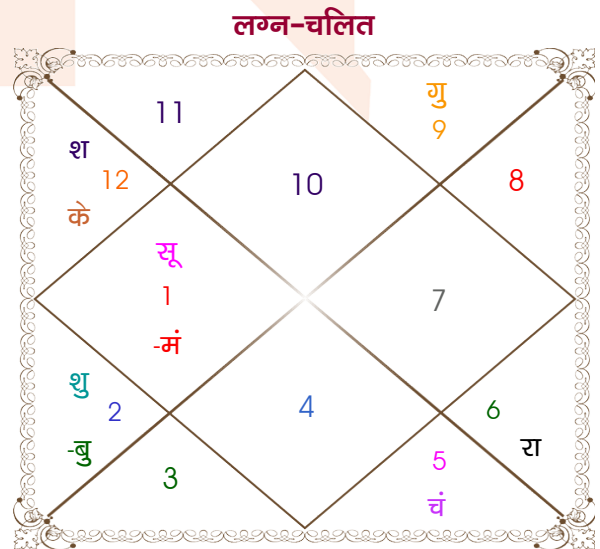

Mr.akhileshwar

Ms. Smriti

Model: Web-FreeMatching

Order No: 121869204

पुल्लिंग :	लिंग	: स्त्रीलिंग
19/01/1995 :	जन्म तिथि	: 27-28/04/1996
गुरुवार :	दिन	: शनि-रविवार
घंटे 13:52:00 :	जन्म समय	: 01:00:00 घंटे
घटी 17:46:28 :	जन्म समय(घटी)	: 48:56:56 घटी
India :	देश	: India
Varanasi :	स्थान	: Varanasi
25:20:00 उत्तर :	अक्षांश	: 25:20:00 उत्तर
83:00:00 पूर्व :	रेखांश	: 83:00:00 पूर्व
82:30:00 पूर्व :	मध्य रेखांश	: 82:30:00 पूर्व
घंटे 00:02:00 :	स्थानिक संस्कार	: 00:02:00 घंटे
घंटे 00:00:00 :	ग्रीष्म संस्कार	: 00:00:00 घंटे
06:45:24 :	सूर्योदय	: 05:25:13
17:31:13 :	सूर्यास्त	: 18:26:27
23:47:29 :	चित्रपक्षीय अयनांश	: 23:48:24

## अष्टकूट गुण सारिणी

कूट	वर	कन्या	अंक	प्राप्त	दोष	क्षेत्र
वर्ण	क्षत्रिय	क्षत्रिय	1	1.00	--	जातीय कर्म
वश्य	वनचर	वनचर	2	2.00	--	स्वभाव
तारा	जन्म	जन्म	3	3.00	--	भाग्य
योनि	मूषक	मूषक	4	4.00	--	यौन विचार
मैत्री	सूर्य	सूर्य	5	5.00	--	आपसी सम्बन्ध
गण	राक्षस	राक्षस	6	6.00	--	सामाजिकता
भकूट	सिंह	सिंह	7	7.00	--	जीवन शैली
नाड़ी	अन्त्य	अन्त्य	8	0.00	हाँ	स्वास्थ्य/संतान
<b>कुल :</b>			<b>36</b>	<b>28.00</b>		