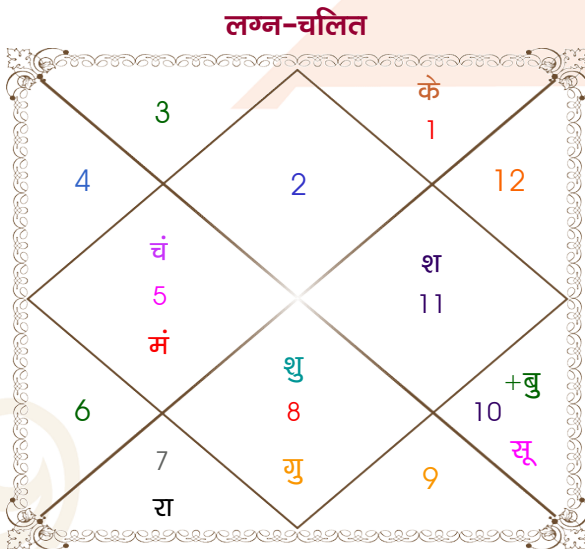

Mr.akhileshwar

Ms. Smriti

Model: Web-FreeMatching

Order No: 121869204

पुल्लिंग :	लिंग	: स्त्रीलिंग
19/01/1995 :	जन्म तिथि	: 27-28/04/1996
गुरुवार :	दिन	: शनि-रविवार
घंटे 13:52:00 :	जन्म समय	: 01:00:00 घंटे
घटी 17:46:28 :	जन्म समय(घटी)	: 48:56:56 घटी
India :	देश	: India
Varanasi :	स्थान	: Varanasi
25:20:00 उत्तर :	अक्षांश	: 25:20:00 उत्तर
83:00:00 पूर्व :	रेखांश	: 83:00:00 पूर्व
82:30:00 पूर्व :	मध्य रेखांश	: 82:30:00 पूर्व
घंटे 00:02:00 :	स्थानिक संस्कार	: 00:02:00 घंटे
घंटे 00:00:00 :	ग्रीष्म संस्कार	: 00:00:00 घंटे
06:45:24 :	सूर्योदय	: 05:25:13
17:31:13 :	सूर्यास्त	: 18:26:27
23:47:29 :	चित्रपक्षीय अयनांश	: 23:48:24

## अष्टकूट गुण सारिणी

कूट	वर	कन्या	अंक	प्राप्त	दोष	क्षेत्र
वर्ण	क्षत्रिय	क्षत्रिय	1	1.00	--	जातीय कर्म
वश्य	वनचर	वनचर	2	2.00	--	स्वभाव
तारा	जन्म	जन्म	3	3.00	--	भाग्य
योनि	मूषक	मूषक	4	4.00	--	यौन विचार
मैत्री	सूर्य	सूर्य	5	5.00	--	आपसी सम्बन्ध
गण	राक्षस	राक्षस	6	6.00	--	सामाजिकता
भकूट	सिंह	सिंह	7	7.00	--	जीवन शैली
नाड़ी	अन्त्य	अन्त्य	8	0.00	हाँ	स्वास्थ्य/संतान
<b>कुल :</b>			<b>36</b>	<b>28.00</b>		