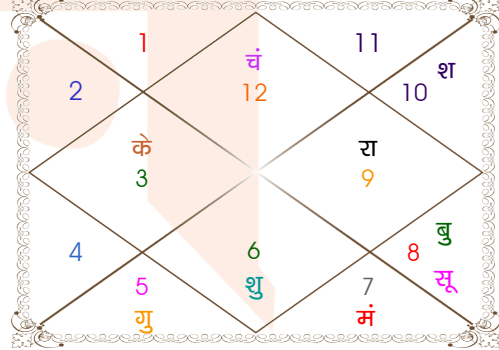

Padma astrology

Tinsukia, sadya, Ambikapur Dara Goan
PIN: 786158
9954311627
timsinapadam489@gmail.com

ग्रह स्पष्ट तथा उनकी स्थिति

ग्रह	व	अ	राशि	अंश	गति	नक्षत्र	पद	नं.	रा	न	अं.	स्थिति
लग्न			वृश्चि	07:16:58	308:30:38	अनुराधा	2	17	मंगल	शनि	बुध	---
सूर्य			वृश्चि	01:24:48	01:00:29	विशाखा	4	16	मंगल	गुरु	राहु	मित्र राशि
चंद्र			मीन	10:47:33	13:05:09	उ०भाद्रपद	3	26	गुरु	शनि	सूर्य	सम राशि
मंगल		अ	तुला	28:26:15	00:42:04	विशाखा	3	16	शुक्र	गुरु	शुक्र	सम राशि
बुध			वृश्चि	23:37:02	01:04:06	ज्येष्ठा	3	18	मंगल	बुध	मंगल	सम राशि
गुरु			सिंह	18:06:02	00:07:21	पू०फाल्गुनी	2	11	सूर्य	शुक्र	मंगल	मित्र राशि
शुक्र			कन्या	15:37:06	01:05:34	हस्त	2	13	बुध	चंद्र	गुरु	नीच राशि
शनि			मक	08:00:48	00:04:08	उत्तराषाढा	4	21	शनि	सूर्य	शुक्र	स्वराशि
राहु		व	धनु	17:08:49	00:06:23	पूर्वाषाढा	2	20	गुरु	शुक्र	चंद्र	नीच राशि
केतु		व	मिथु	17:08:49	00:06:23	आर्द्रा	4	6	बुध	राहु	शुक्र	नीच राशि
हर्ष			धनु	17:32:05	00:02:44	पूर्वाषाढा	2	20	गुरु	शुक्र	मंगल	---
नेप			धनु	20:59:16	00:01:37	पूर्वाषाढा	3	20	गुरु	शुक्र	गुरु	---
प्लूटो			तुला	26:44:23	00:02:25	विशाखा	3	16	शुक्र	गुरु	शुक्र	---
दशम भाव			सिंह	14:51:29	--	पू०फाल्गुनी	--	11	सूर्य	शुक्र	शुक्र	--

व - वकी स - स्थिर
अ - अस्त पू - पूर्ण अस्त
राहु : स्पष्ट

चित्रपक्षीय अयनांश : 23:44:52

लग्न-चलित

चन्द्र कुंडली

नवमांश कुंडली

Padma astrology

Tinsukia, sadya, Ambikapur Dara Goan

PIN: 786158