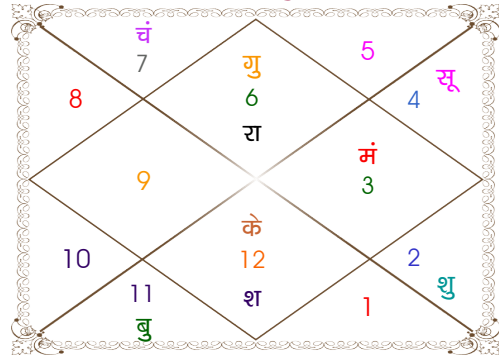

व - वकी स - स्थिर
अ - अस्त पू - पूर्ण अस्त
राहु : स्पष्ट

चित्रपक्षीय अयनांश : 23:44:52

लग्न-चलित

चन्द्र कुंडली

नवमांश कुंडली

Padma astrology

Tinsukia, sadya, Ambikapur Dara Goan

PIN: 786158