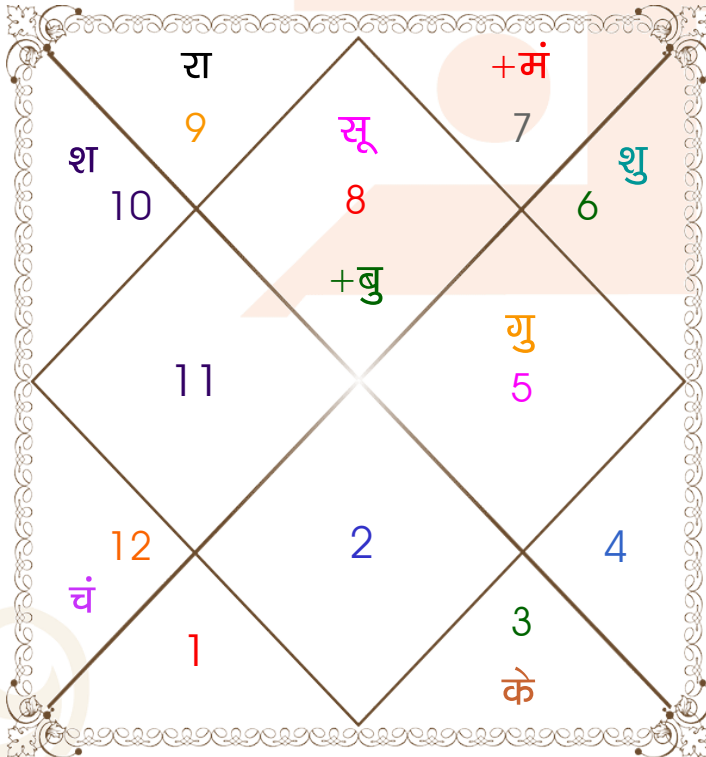

Padma astrology

Tinsukia, sadya, Ambikapur Dara Goan
PIN: 786158
9954311627
timsinapadam489@gmail.com

ग्रह स्पष्ट तथा उनकी स्थिति

ग्रह	व	अ	राशि	अंश	गति	नक्षत्र	पद	नं.	रा	न	अं.	स्थिति
लग्न			वृश्चि	07:16:58	308:30:38	अनुराधा	2	17	मंगल	शनि	बुध	---
सूर्य			वृश्चि	01:24:48	01:00:29	विशाखा	4	16	मंगल	गुरु	राहु	मित्र राशि
चंद्र			मीन	10:47:33	13:05:09	उ०भाद्रपद	3	26	गुरु	शनि	सूर्य	सम राशि
मंगल		अ	तुला	28:26:15	00:42:04	विशाखा	3	16	शुक्र	गुरु	शुक्र	सम राशि
बुध			वृश्चि	23:37:02	01:04:06	ज्येष्ठा	3	18	मंगल	बुध	मंगल	सम राशि
गुरु			सिंह	18:06:02	00:07:21	पू०फाल्गुनी	2	11	सूर्य	शुक्र	मंगल	मित्र राशि
शुक्र			कन्या	15:37:06	01:05:34	हस्त	2	13	बुध	चंद्र	गुरु	नीच राशि
शनि			मक	08:00:48	00:04:08	उत्तराषाढा	4	21	शनि	सूर्य	शुक्र	स्वराशि
राहु		व	धनु	17:08:49	00:06:23	पूर्वाषाढा	2	20	गुरु	शुक्र	चंद्र	नीच राशि
केतु		व	मिथु	17:08:49	00:06:23	आर्द्रा	4	6	बुध	राहु	शुक्र	नीच राशि
हर्ष			धनु	17:32:05	00:02:44	पूर्वाषाढा	2	20	गुरु	शुक्र	मंगल	---
नेप			धनु	20:59:16	00:01:37	पूर्वाषाढा	3	20	गुरु	शुक्र	गुरु	---
प्लूटो			तुला	26:44:23	00:02:25	विशाखा	3	16	शुक्र	गुरु	शुक्र	---
दशम भाव			सिंह	14:51:29	--	पू०फाल्गुनी	--	11	सूर्य	शुक्र	शुक्र	--

व - वकी स - स्थिर
अ - अस्त पू - पूर्ण अस्त
राहु : स्पष्ट

चित्रपक्षीय अयनांश : 23:44:52

लग्न-चलित

चन्द्र कुंडली

नवमांश कुंडली

Padma astrology

Tinsukia, sadya, Ambikapur Dara Goan

PIN: 786158