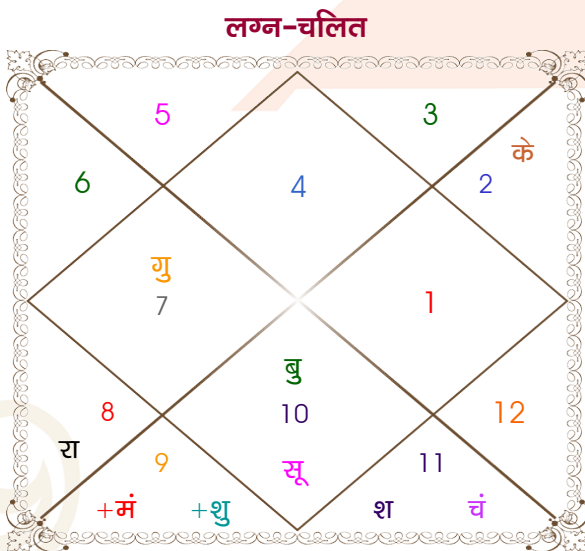

विंशोत्तरी मंगल 2वर्ष 8मा 18दि गुरु 04/10/2014 04/10/2030	अंश	राशि	ग्रह	राशि	अंश	विंशोत्तरी चन्द्र 2वर्ष 9मा 20दि राहु 29/12/2012 29/12/2030	
गुरु	21/11/2016	11:36:56	कर्क	लग्न	29:21:36	राहु	11/09/2015
शनि	04/06/2019	00:21:53	मक	सूर्य	25:50:29	गुरु	04/02/2018
बुध	09/09/2021	01:29:23	कुंभ	चंद्र	19:35:33	शनि	11/12/2020
केतु	16/08/2022	25:40:22	धनु	मंगल	09:49:36	बुध	30/06/2023
शुक्र	16/04/2025	07:06:36	मक	बुध	15:51:09	केतु	18/07/2024
सूर्य	02/02/2026	17:52:56	तुला	गुरु व	15:05:53	शुक्र	18/07/2027
चन्द्र	04/06/2027	29:45:27	धनु	शुक्र	15:48:19	सूर्य	11/06/2028
मंगल	10/05/2028	04:36:07	कुंभ	शनि	28:29:27	चन्द्र	11/12/2029
राहु	04/10/2030	07:50:52	वृश्चि व	राहु	08:26:54	मंगल	29/12/2030
		07:50:52	वृष व	केतु	08:26:54		
		28:36:04	धनु	हर्ष	06:05:43		
		27:11:40	धनु	नेप	18:09:20		
		03:41:06	वृश्चि	प्लूटो	26:00:38		

अष्टकूट गुण सारिणी

कूट	वर	कन्या	अंक	प्राप्त	दोष	क्षेत्र
वर्ण	शूद्र	वैश्य	1	0.00	--	जातीय कर्म
वश्य	मानव	चतुष्पाद	2	1.00	--	स्वभाव
तारा	सम्पत	अतिमित्र	3	3.00	--	भाग्य
योनि	सिंह	सर्प	4	2.00	--	यौन विचार
मैत्री	शनि	शुक्र	5	5.00	--	आपसी सम्बन्ध
गण	राक्षस	मनुष्य	6	0.00	हाँ	सामाजिकता
भकूट	कुम्भ	वृष	7	7.00	--	जीवन शैली
नाड़ी	मध्य	अन्त्य	8	8.00	--	स्वास्थ्य/संतान
कुल :			36	26.00		