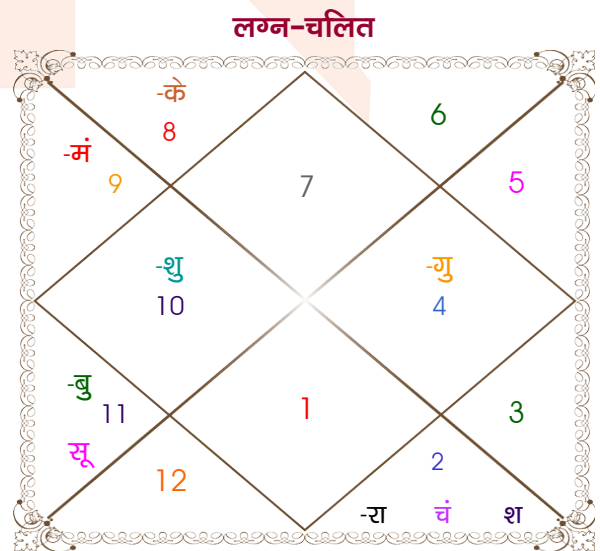

विंशोत्तरी मंगल 2वर्ष 8मा 18दि गुरु 04/10/2014 04/10/2030	अंश	राशि	ग्रह	राशि	अंश	विंशोत्तरी चन्द्र 2वर्ष 9मा 20दि राहु 29/12/2012 29/12/2030	
गुरु	21/11/2016	11:36:56	कर्क	लग्न	29:21:36	राहु	11/09/2015
शनि	04/06/2019	00:21:53	मक	सूर्य	25:50:29	गुरु	04/02/2018
बुध	09/09/2021	01:29:23	कुंभ	चंद्र	19:35:33	शनि	11/12/2020
केतु	16/08/2022	25:40:22	धनु	मंगल	09:49:36	बुध	30/06/2023
शुक्र	16/04/2025	07:06:36	मक	बुध	15:51:09	केतु	18/07/2024
सूर्य	02/02/2026	17:52:56	तुला	गुरु व	15:05:53	शुक्र	18/07/2027
चन्द्र	04/06/2027	29:45:27	धनु	शुक्र	15:48:19	सूर्य	11/06/2028
मंगल	10/05/2028	04:36:07	कुंभ	शनि	28:29:27	चन्द्र	11/12/2029
राहु	04/10/2030	07:50:52	वृश्चि व	राहु	08:26:54	मंगल	29/12/2030
		07:50:52	वृष व	केतु	08:26:54		
		28:36:04	धनु	हर्ष	06:05:43		
		27:11:40	धनु	नेप	18:09:20		
		03:41:06	वृश्चि	प्लूटो	26:00:38		

अष्टकूट गुण सारिणी

कूट	वर	कन्या	अंक	प्राप्त	दोष	क्षेत्र
वर्ण	शूद्र	वैश्य	1	0.00	--	जातीय कर्म
वश्य	मानव	चतुष्पाद	2	1.00	--	स्वभाव
तारा	सम्पत	अतिमित्र	3	3.00	--	भाग्य
योनि	सिंह	सर्प	4	2.00	--	यौन विचार
मैत्री	शनि	शुक्र	5	5.00	--	आपसी सम्बन्ध
गण	राक्षस	मनुष्य	6	0.00	हाँ	सामाजिकता
भकूट	कुम्भ	वृष	7	7.00	--	जीवन शैली
नाड़ी	मध्य	अन्त्य	8	8.00	--	स्वास्थ्य/संतान
कुल :			36	26.00		