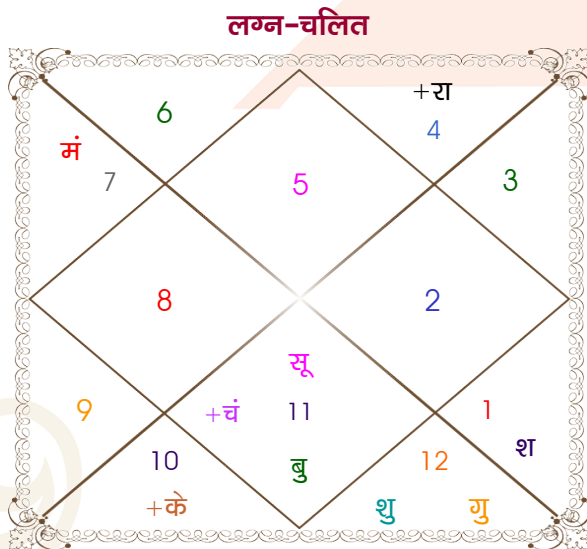

Shashank railway st

Model: Web-FreeMatching

Order No: 121867904

पुल्लिंग :	लिंग	: स्त्रीलिंग
17/02/1999 :	जन्म तिथि	: 12/09/1998
बुधवार :	दिन	: शनिवार
घंटे 18:10:00 :	जन्म समय	: 18:40:00 घंटे
घटी 27:55:12 :	जन्म समय(घटी)	: 31:12:47 घटी
India :	देश	: India
Kota :	स्थान	: Kota
25:11:00 उत्तर :	अक्षांश	: 25:11:00 उत्तर
75:58:00 पूर्व :	रेखांश	: 75:58:00 पूर्व
82:30:00 पूर्व :	मध्य रेखांश	: 82:30:00 पूर्व
घंटे -00:26:08 :	स्थानिक संस्कार	: -00:26:08 घंटे
घंटे 00:00:00 :	ग्रीष्म संस्कार	: 00:00:00 घंटे
06:59:55 :	सूर्योदय	: 06:10:53
18:20:45 :	सूर्यास्त	: 18:33:42
23:50:32 :	चित्रपक्षीय अयनांश	: 23:50:11

विंशोत्तरी		अंश	राशि	ग्रह	राशि	अंश	विंशोत्तरी	
गुरु 15वर्ष 3मा 3दि		02:58:30	सिंह	लग्न	कुंभ	29:03:40	चन्द्र 3वर्ष 4मा 14दि	
शनि		04:33:17	कुंभ	सूर्य	सिंह	25:44:02	राहु	
23/05/2014		20:36:58	कुंभ	चंद्र	वृष	18:50:10	26/01/2009	
23/05/2033		13:52:59	तुला	मंगल	कर्क	20:39:21	26/01/2027	
शनि	26/05/2017	15:06:11	कुंभ	बुध	सिंह	14:01:36	राहु	09/10/2011
बुध	03/02/2020	07:08:45	मीन	गुरु व	कुंभ	29:41:41	गुरु	04/03/2014
केतु	14/03/2021	00:48:01	मीन	शुक्र	सिंह	13:15:55	शनि	08/01/2017
शुक्र	14/05/2024	05:07:00	मेष	शनि व	मेष	09:08:01	बुध	28/07/2019
सूर्य	26/04/2025	28:18:45	कर्क व	राहु व	सिंह	07:31:05	केतु	15/08/2020
चन्द्र	25/11/2026	28:18:45	मक व	केतु व	कुंभ	07:31:05	शुक्र	15/08/2023
मंगल	04/01/2028	19:48:47	मक	हर्ष व	मक	15:29:45	सूर्य	09/07/2024
राहु	10/11/2030	08:58:54	मक	नेप व	मक	05:46:21	चन्द्र	08/01/2026
गुरु	23/05/2033	16:29:02	वृश्चि	प्लूटो	वृश्चि	11:39:57	मंगल	26/01/2027

अष्टकूट गुण सारिणी

कूट	वर	कन्या	अंक	प्राप्त	दोष	क्षेत्र
वर्ण	शूद्र	वैश्य	1	0.00	--	जातीय कर्म
वश्य	मानव	चतुष्पाद	2	1.00	--	स्वभाव
तारा	क्षेम	वध	3	1.50	--	भाग्य
योनि	सिंह	सर्प	4	2.00	--	यौन विचार
मैत्री	शनि	शुक्र	5	5.00	--	आपसी सम्बन्ध
गण	मनुष्य	मनुष्य	6	6.00	--	सामाजिकता
भकूट	कुम्भ	वृष	7	7.00	--	जीवन शैली
नाड़ी	आद्य	अन्त्य	8	8.00	--	स्वास्थ्य/संतान
कुल :			36	30.50		