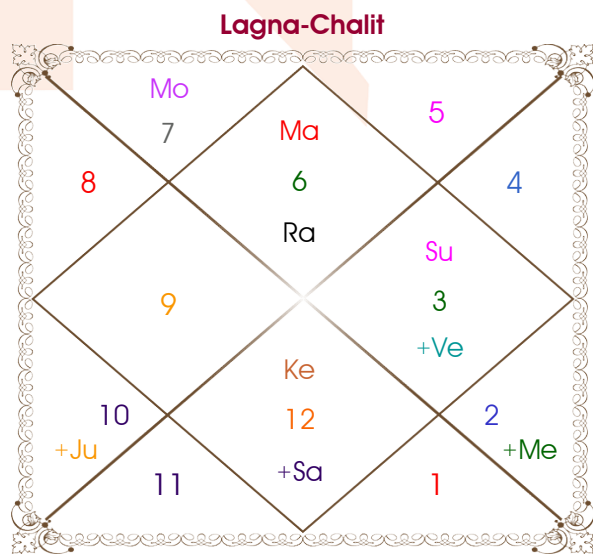

Vimshottari Sun 2Y 0M 9D		Degree	Sign	Pln	Sign	Degree	Vimshottari Mars 0Y 6M 11D	
<b>Rahu</b>		21:33:47	Vir	Asc	Vir	01:51:43	<b>Jupiter</b>	
<b>31/12/2016</b>		06:10:34	Sag	Sun	Gem	01:20:55	<b>28/12/2015</b>	
<b>01/01/2035</b>		05:29:42	Vir	Mon	Lib	05:39:07	<b>28/12/2031</b>	
Rahu	13/09/2019	08:57:44	Cap	Mar	Vir	04:52:07	Jupiter	14/02/2018
Jupiter	06/02/2022	25:58:10	Sco R	Mer	Tau	20:02:09	Saturn	28/08/2020
Saturn	13/12/2024	26:22:38	Cap	Jup R	Cap	28:03:25	Mercury	03/12/2022
Mercury	02/07/2027	09:36:29	Cap	Ven	Gem	20:58:08	Ketu	09/11/2023
Ketu	20/07/2028	19:44:01	Pis	Sat	Pis	24:45:57	Venus	10/07/2026
Venus	21/07/2031	19:47:27	Leo	Rah R	Vir	00:31:29	Sun	29/04/2027
Sun	13/06/2032	19:47:27	Aqu	Ket R	Pis	00:31:29	Moon	28/08/2028
Moon	13/12/2033	12:45:56	Cap	Ura R	Cap	14:23:55	Mars	03/08/2029
Mars	01/01/2035	04:45:23	Cap	Nep R	Cap	05:37:24	Rahu	28/12/2031
		12:34:29	Sco	Plu R	Sco	09:49:39		

## Ashtakoot Guna Chart

Koot	Male	Female	Max	Mark	Dosha	Area
Varan	Vaishya	Shoodra	1	1.00	--	Deeds
Vashya	Manav	Manav	2	2.00	--	Nature
Tara	Mitra	Vipat	3	1.50	--	Destiny
Yoni	Gau	Vyaghr	4	0.00	--	Sex Life
Maitri	Mercury	Venus	5	5.00	--	Relationship
Gana	Manushya	Rakshas	6	0.00	Yes	Sociality
Bhakut	Virgo	Libra	7	0.00	Yes	Life Style
Nadi	Adya	Madhya	8	8.00	--	Kids/Health
<b>Total:</b>			<b>36</b>	<b>17.50</b>		