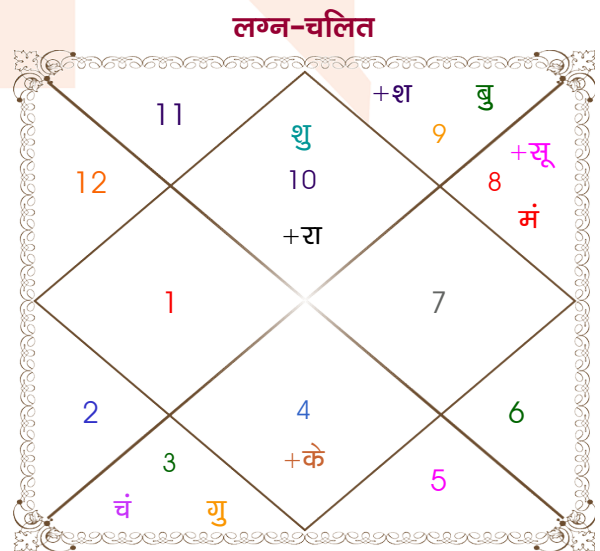

Tarun tyagi

Renu Sharma

Model: Web-FreeMatching

Order No: 121867406

पुल्लिंग : _____ लिंग _____ : स्त्रीलिंग
 24/07/1988 : _____ जन्म तिथि _____ : 13/12/1989
 रविवार : _____ दिन _____ : बुधवार
 घंटे 07:00:00 : _____ जन्म समय _____ : 09:30:00 घंटे
 घटी 03:32:59 : _____ जन्म समय(घटी) _____ : 05:54:35 घटी
 India : _____ देश _____ : India
 Yamunanagar : _____ स्थान _____ : Karnal
 30:07:00 उत्तर : _____ अक्षांश _____ : 29:41:00 उत्तर
 77:18:00 पूर्व : _____ रेखांश _____ : 76:59:00 पूर्व
 82:30:00 पूर्व : _____ मध्य रेखांश _____ : 82:30:00 पूर्व
 घंटे -00:20:48 : _____ स्थानिक संस्कार _____ : -00:22:04 घंटे
 घंटे 00:00:00 : _____ ग्रीष्म संस्कार _____ : 00:00:00 घंटे
 05:34:48 : _____ सूर्योदय _____ : 07:08:26
 19:19:20 : _____ सूर्यास्त _____ : 17:24:03
 23:41:55 : _____ चित्रपक्षीय अयनांश _____ : 23:43:10

अष्टकूट गुण सारिणी

कूट	वर	कन्या	अंक	प्राप्त	दोष	क्षेत्र
वर्ण	विप्र	शूद्र	1	1.00	--	जातीय कर्म
वश्य	कीटक	मानव	2	1.00	--	स्वभाव
तारा	विपत	मित्र	3	1.50	--	भाग्य
योनि	व्याघ्र	सर्प	4	2.00	--	यौन विचार
मैत्री	मंगल	बुध	5	0.50	--	आपसी सम्बन्ध
गण	राक्षस	देव	6	1.00	--	सामाजिकता
भकूट	वृश्चिक	मिथुन	7	0.00	हाँ	जीवन शैली
नाड़ी	अन्त्य	मध्य	8	8.00	--	स्वास्थ्य/संतान
कुल :			36	15.00		