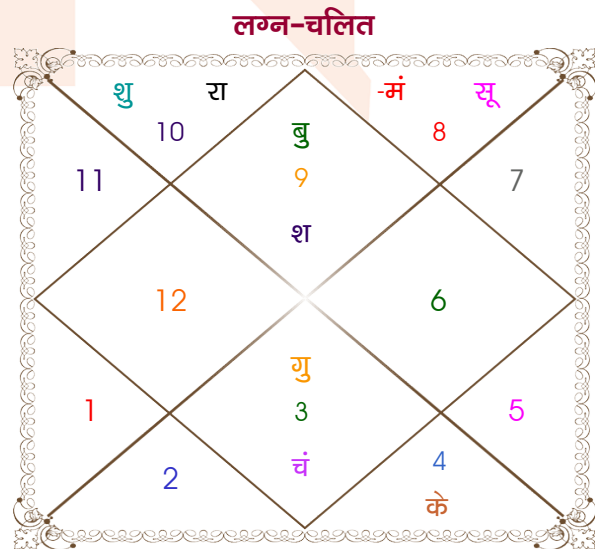

Tarun tyagi

Renu Sharma

Model: Web-FreeMatching

Order No: 121867405

पुल्लिंग :	लिंग	: स्त्रीलिंग
24/07/1988 :	जन्म तिथि	: 13/12/1989
रविवार :	दिन	: बुधवार
घंटे 07:00:00 :	जन्म समय	: 08:30:00 घंटे
घटी 03:32:59 :	जन्म समय(घटी)	: 03:24:35 घटी
India :	देश	: India
Yamunanagar :	स्थान	: Karnal
30:07:00 उत्तर :	अक्षांश	: 29:41:00 उत्तर
77:18:00 पूर्व :	रेखांश	: 76:59:00 पूर्व
82:30:00 पूर्व :	मध्य रेखांश	: 82:30:00 पूर्व
घंटे -00:20:48 :	स्थानिक संस्कार	: -00:22:04 घंटे
घंटे 00:00:00 :	ग्रीष्म संस्कार	: 00:00:00 घंटे
05:34:48 :	सूर्योदय	: 07:08:26
19:19:20 :	सूर्यास्त	: 17:24:03
23:41:55 :	चित्रपक्षीय अयनांश	: 23:43:10

## अष्टकूट गुण सारिणी

कूट	वर	कन्या	अंक	प्राप्त	दोष	क्षेत्र
वर्ण	विप्र	शूद्र	1	1.00	--	जातीय कर्म
वश्य	कीटक	मानव	2	1.00	--	स्वभाव
तारा	विपत	मित्र	3	1.50	--	भाग्य
योनि	व्याघ्र	सर्प	4	2.00	--	यौन विचार
मैत्री	मंगल	बुध	5	0.50	--	आपसी सम्बन्ध
गण	राक्षस	देव	6	1.00	--	सामाजिकता
भकूट	वृश्चिक	मिथुन	7	0.00	हाँ	जीवन शैली
नाड़ी	अन्त्य	मध्य	8	8.00	--	स्वास्थ्य/संतान
<b>कुल :</b>			<b>36</b>	<b>15.00</b>		