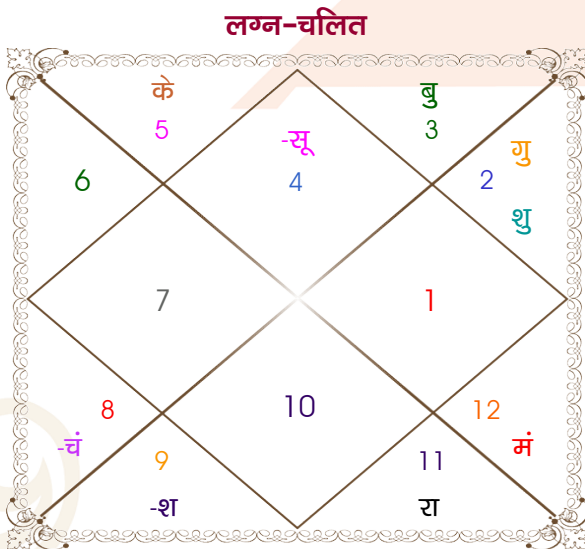

Tarun tyagi

Renu Sharma

Model: Web-FreeMatching

Order No: 121867405

पुल्लिंग :	लिंग	: स्त्रीलिंग
24/07/1988 :	जन्म तिथि	: 13/12/1989
रविवार :	दिन	: बुधवार
घंटे 07:00:00 :	जन्म समय	: 08:30:00 घंटे
घटी 03:32:59 :	जन्म समय(घटी)	: 03:24:35 घटी
India :	देश	: India
Yamunanagar :	स्थान	: Karnal
30:07:00 उत्तर :	अक्षांश	: 29:41:00 उत्तर
77:18:00 पूर्व :	रेखांश	: 76:59:00 पूर्व
82:30:00 पूर्व :	मध्य रेखांश	: 82:30:00 पूर्व
घंटे -00:20:48 :	स्थानिक संस्कार	: -00:22:04 घंटे
घंटे 00:00:00 :	ग्रीष्म संस्कार	: 00:00:00 घंटे
05:34:48 :	सूर्योदय	: 07:08:26
19:19:20 :	सूर्यास्त	: 17:24:03
23:41:55 :	चित्रपक्षीय अयनांश	: 23:43:10

## अष्टकूट गुण सारिणी

कूट	वर	कन्या	अंक	प्राप्त	दोष	क्षेत्र
वर्ण	विप्र	शूद्र	1	1.00	--	जातीय कर्म
वश्य	कीटक	मानव	2	1.00	--	स्वभाव
तारा	विपत	मित्र	3	1.50	--	भाग्य
योनि	व्याघ्र	सर्प	4	2.00	--	यौन विचार
मैत्री	मंगल	बुध	5	0.50	--	आपसी सम्बन्ध
गण	राक्षस	देव	6	1.00	--	सामाजिकता
भकूट	वृश्चिक	मिथुन	7	0.00	हाँ	जीवन शैली
नाड़ी	अन्त्य	मध्य	8	8.00	--	स्वास्थ्य/संतान
<b>कुल :</b>			<b>36</b>	<b>15.00</b>		