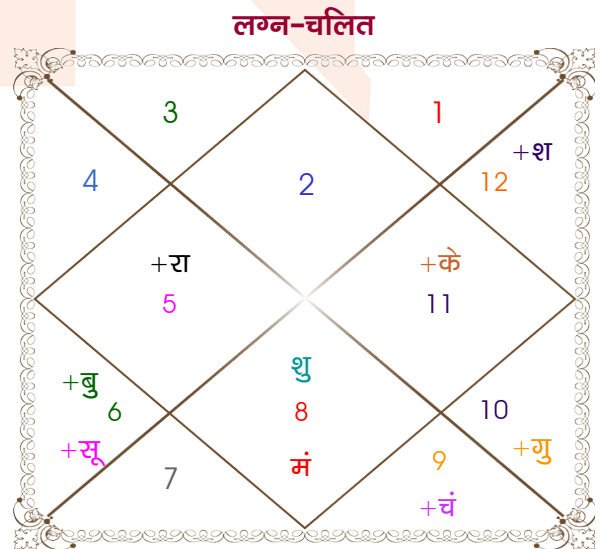

Vishesh kataria

Akansha Sharma

Model: Web-FreeMatching

Order No: 121865303

पुल्लिंग : _____ लिंग _____ : स्त्रीलिंग
 18/09/1995 : _____ जन्म तिथि _____ : 08/10/1997
 सोमवार : _____ दिन _____ : बुधवार
 घंटे 08:18:00 : _____ जन्म समय _____ : 20:03:00 घंटे
 घटी 05:25:03 : _____ जन्म समय(घटी) _____ : 34:20:14 घटी
 India : _____ देश _____ : India
 Sonipat : _____ स्थान _____ : Saharanpur
 28:59:00 उत्तर : _____ अक्षांश _____ : 29:58:00 उत्तर
 77:01:00 पूर्व : _____ रेखांश _____ : 77:33:00 पूर्व
 82:30:00 पूर्व : _____ मध्य रेखांश _____ : 82:30:00 पूर्व
 घंटे -00:21:56 : _____ स्थानिक संस्कार _____ : -00:19:48 घंटे
 घंटे 00:00:00 : _____ ग्रीष्म संस्कार _____ : 00:00:00 घंटे
 06:07:58 : _____ सूर्योदय _____ : 06:17:15
 18:24:07 : _____ सूर्यास्त _____ : 17:57:07
 23:47:58 : _____ चित्रपक्षीय अयनांश _____ : 23:49:29

विंशोत्तरी राहु 7वर्ष 6मा 27दि शनि 15/04/2019 15/04/2038		अंश	राशि	ग्रह	राशि	अंश	विंशोत्तरी केतु 1वर्ष 7मा 7दि चन्द्र 16/05/2025 17/05/2035	
शनि	18/04/2022	28:35:32	कन्या	लग्न	वृष	03:19:00	चन्द्र	17/03/2026
बुध	26/12/2024	00:55:47	कन्या	सूर्य	कन्या	21:31:25	मंगल	16/10/2026
केतु	04/02/2026	14:23:21	मिथु	चंद्र	धनु	10:16:51	राहु	15/04/2028
शुक्र	06/04/2029	13:25:33	तुला	मंगल	वृश्चि	12:59:54	गुरु	15/08/2029
सूर्य	19/03/2030	25:28:14	कन्या	बुध	कन्या	17:34:22	शनि	17/03/2031
चन्द्र	18/10/2031	14:50:31	वृश्चि	गुरु	मक	18:16:05	बुध	15/08/2032
मंगल	26/11/2032	08:34:19	कन्या	शुक्र	वृश्चि	06:27:39	केतु	16/03/2033
राहु	03/10/2035	27:16:15	कुंभ	शनि	मीन	23:12:27	शुक्र	15/11/2034
गुरु	15/04/2038	03:12:08	तुला	राहु	सिंह	25:36:29	सूर्य	17/05/2035
		03:12:08	मेष	केतु	कुंभ	25:36:29		
		02:52:00	मक	हर्ष	मक	10:55:34		
		29:03:13	धनु	नेप	मक	03:21:20		
		04:28:16	वृश्चि	प्लूटो	वृश्चि	09:51:13		