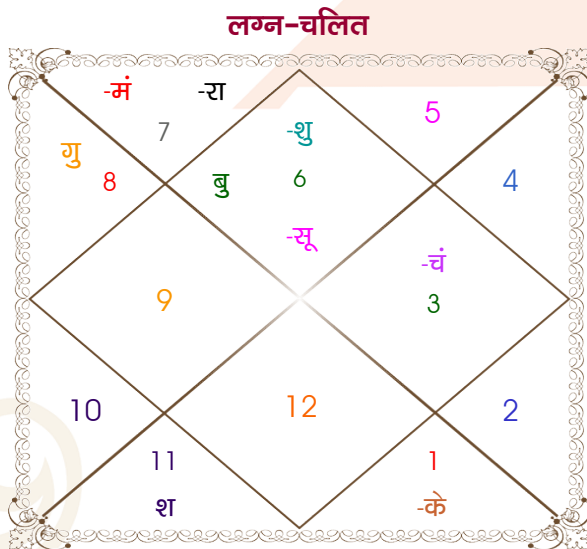

Vishesh kataria

Akansha Sharma

Model: Web-FreeMatching

Order No: 121865303

पुल्लिंग : _____ लिंग _____ : स्त्रीलिंग
 18/09/1995 : _____ जन्म तिथि _____ : 08/10/1997
 सोमवार : _____ दिन _____ : बुधवार
 घंटे 08:18:00 : _____ जन्म समय _____ : 20:03:00 घंटे
 घटी 05:25:03 : _____ जन्म समय(घटी) _____ : 34:20:14 घटी
 India : _____ देश _____ : India
 Sonipat : _____ स्थान _____ : Saharanpur
 28:59:00 उत्तर : _____ अक्षांश _____ : 29:58:00 उत्तर
 77:01:00 पूर्व : _____ रेखांश _____ : 77:33:00 पूर्व
 82:30:00 पूर्व : _____ मध्य रेखांश _____ : 82:30:00 पूर्व
 घंटे -00:21:56 : _____ स्थानिक संस्कार _____ : -00:19:48 घंटे
 घंटे 00:00:00 : _____ ग्रीष्म संस्कार _____ : 00:00:00 घंटे
 06:07:58 : _____ सूर्योदय _____ : 06:17:15
 18:24:07 : _____ सूर्यास्त _____ : 17:57:07
 23:47:58 : _____ चित्रपक्षीय अयनांश _____ : 23:49:29

विंशोत्तरी राहु 7वर्ष 6मा 27दि शनि 15/04/2019 15/04/2038		अंश	राशि	ग्रह	राशि	अंश	विंशोत्तरी केतु 1वर्ष 7मा 7दि चन्द्र 16/05/2025 17/05/2035	
शनि	18/04/2022	28:35:32	कन्या	लग्न	वृष	03:19:00	चन्द्र	17/03/2026
बुध	26/12/2024	00:55:47	कन्या	सूर्य	कन्या	21:31:25	मंगल	16/10/2026
केतु	04/02/2026	14:23:21	मिथु	चंद्र	धनु	10:16:51	राहु	15/04/2028
शुक्र	06/04/2029	13:25:33	तुला	मंगल	वृश्चि	12:59:54	गुरु	15/08/2029
सूर्य	19/03/2030	25:28:14	कन्या	बुध	कन्या	17:34:22	शनि	17/03/2031
चन्द्र	18/10/2031	14:50:31	वृश्चि	गुरु	मक	18:16:05	बुध	15/08/2032
मंगल	26/11/2032	08:34:19	कन्या	शुक्र	वृश्चि	06:27:39	केतु	16/03/2033
राहु	03/10/2035	27:16:15	कुंभ	शनि	मीन	23:12:27	शुक्र	15/11/2034
गुरु	15/04/2038	03:12:08	तुला	राहु	सिंह	25:36:29	सूर्य	17/05/2035
		03:12:08	मेष	केतु	कुंभ	25:36:29		
		02:52:00	मक	हर्ष	मक	10:55:34		
		29:03:13	धनु	नेप	मक	03:21:20		
		04:28:16	वृश्चि	प्लूटो	वृश्चि	09:51:13		