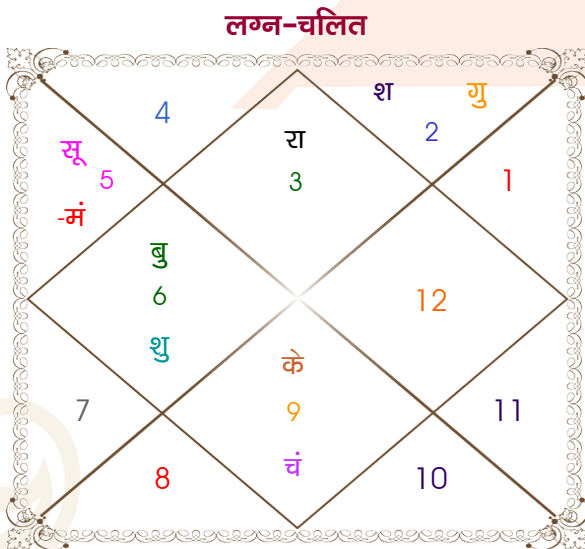

Mr.

Ms.

Model: Web-FreeMatching

Order No: 121865302

पुल्लिंग : \_\_\_\_\_ लिंग \_\_\_\_\_ : स्त्रीलिंग  
 7-08/09/2000 : \_\_\_\_\_ जन्म तिथि \_\_\_\_\_ : 07/10/2000  
 गुरु-शुक्रवार : \_\_\_\_\_ दिन \_\_\_\_\_ : शनिवार  
 घंटे 01:46:00 : \_\_\_\_\_ जन्म समय \_\_\_\_\_ : 17:10:00 घंटे  
 घटी 49:19:11 : \_\_\_\_\_ जन्म समय(घटी) \_\_\_\_\_ : 27:11:03 घटी  
 India : \_\_\_\_\_ देश \_\_\_\_\_ : India  
 New Delhi : \_\_\_\_\_ स्थान \_\_\_\_\_ : Hathras  
 28:36:00 उत्तर : \_\_\_\_\_ अक्षांश \_\_\_\_\_ : 27:36:00 उत्तर  
 77:12:00 पूर्व : \_\_\_\_\_ रेखांश \_\_\_\_\_ : 78:02:00 पूर्व  
 82:30:00 पूर्व : \_\_\_\_\_ मध्य रेखांश \_\_\_\_\_ : 82:30:00 पूर्व  
 घंटे -00:21:12 : \_\_\_\_\_ स्थानिक संस्कार \_\_\_\_\_ : -00:17:52 घंटे  
 घंटे 00:00:00 : \_\_\_\_\_ ग्रीष्म संस्कार \_\_\_\_\_ : 00:00:00 घंटे  
 06:02:19 : \_\_\_\_\_ सूर्योदय \_\_\_\_\_ : 06:13:47  
 18:34:17 : \_\_\_\_\_ सूर्यास्त \_\_\_\_\_ : 17:57:10  
 23:51:44 : \_\_\_\_\_ चित्रपक्षीय अयनांश \_\_\_\_\_ : 23:51:47

विंशोत्तरी शुक्र 17वर्ष 1मा 19दि चन्द्र		अंश	राशि	ग्रह	राशि	अंश	विंशोत्तरी चन्द्र 8वर्ष 0मा 16दि राहु	
	29/10/2023	15:14:30	धनु	चंद्र	मक	12:36:26		24/10/2015
	28/10/2033	00:20:22	सिंह	मंगल	सिंह	18:59:53		24/10/2033
चन्द्र	28/08/2024	05:59:34	कन्या	बुध	तुला	15:58:17	राहु	06/07/2018
मंगल	29/03/2025	16:36:00	वृष	गुरु व	वृष	17:15:55	गुरु	29/11/2020
राहु	28/09/2026	15:34:37	कन्या	शुक्र	तुला	21:48:48	शनि	06/10/2023
गुरु	28/01/2028	07:05:49	वृष	शनि व	वृष	06:33:44	बुध	24/04/2026
शनि	28/08/2029	29:33:16	मिथु	राहु व	मिथु	27:00:34	केतु	13/05/2027
बुध	28/01/2031	29:33:16	धनु	केतु व	धनु	27:00:34	शुक्र	13/05/2030
केतु	29/08/2031	23:56:19	मक व	हर्ष व	मक	23:10:59	सूर्य	06/04/2031
शुक्र	28/04/2033	10:17:59	मक व	नेप व	मक	09:56:43	चन्द्र	05/10/2032
सूर्य	28/10/2033	16:22:43	वृश्चि	प्लूटो	वृश्चि	16:53:59	मंगल	24/10/2033