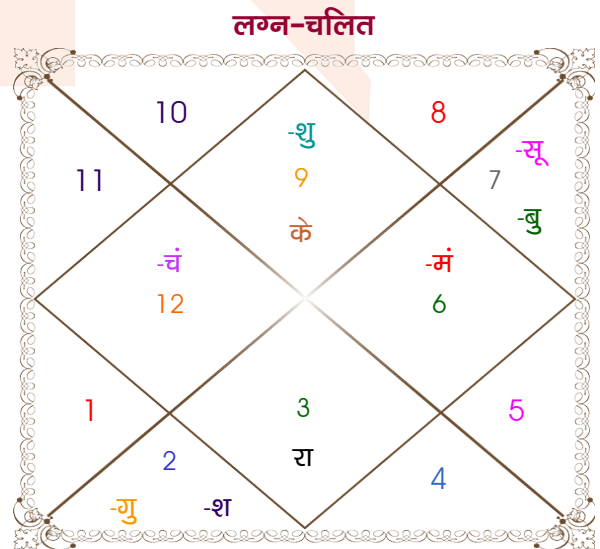

Mr.suraj

Ms.priti

Model: Web-FreeMatching

Order No: 121864503

पुल्लिंग :	लिंग	स्त्रीलिंग
4-05/08/1996 :	जन्म तिथि	08/11/2000
रवि-सोमवार :	दिन	बुधवार
घंटे 04:00:00 :	जन्म समय	11:30:00 घंटे
घटी 55:39:19 :	जन्म समय(घटी)	12:08:17 घटी
India :	देश	India
Delhi :	स्थान	Delhi
28:39:00 उत्तर :	अक्षांश	28:39:00 उत्तर
77:13:00 पूर्व :	रेखांश	77:13:00 पूर्व
82:30:00 पूर्व :	मध्य रेखांश	82:30:00 पूर्व
घंटे -00:21:08 :	स्थानिक संस्कार	-00:21:08 घंटे
घंटे 00:00:00 :	ग्रीष्म संस्कार	00:00:00 घंटे
05:44:16 :	सूर्योदय	06:38:41
19:08:51 :	सूर्यास्त	17:31:01
23:48:39 :	चित्रपक्षीय अयनांश	23:51:50

<b>विंशोत्तरी</b>		<b>अंश</b>	<b>राशि</b>	<b>ग्रह</b>	<b>राशि</b>	<b>अंश</b>	<b>विंशोत्तरी</b>	
<b>केतु 5वर्ष 2मा 18दि</b>		25:48:34	मिथु	लग्न	धनु	26:44:45	<b>शनि 14वर्ष 3मा 7दि</b>	
<b>सूर्य</b>		18:58:53	कर्क	सूर्य	तुला	22:16:24	<b>बुध</b>	
<b>23/10/2021</b>		03:23:43	मेष	चंद्र	मीन	06:39:07	<b>16/02/2015</b>	
<b>24/10/2027</b>		12:59:33	मिथु	मंगल	कन्या	08:42:05	<b>16/02/2032</b>	
सूर्य	10/02/2022	11:17:46	सिंह	बुध	तुला	06:04:43	बुध	14/07/2017
चन्द्र	12/08/2022	15:21:25	धनु व	गुरु व	वृष	14:51:54	केतु	11/07/2018
मंगल	17/12/2022	04:16:05	मिथु	शुक्र	धनु	00:18:52	शुक्र	11/05/2021
राहु	11/11/2023	13:20:44	मीन व	शनि व	वृष	04:32:06	सूर्य	18/03/2022
गुरु	29/08/2024	15:52:53	कन्या	राहु व	मिथु	23:47:09	चन्द्र	17/08/2023
शनि	11/08/2025	15:52:53	मीन	केतु व	धनु	23:47:09	मंगल	13/08/2024
बुध	18/06/2026	08:22:21	मक व	हर्ष	मक	23:05:57	राहु	03/03/2027
केतु	24/10/2026	02:05:50	मक व	नेप	मक	10:05:00	गुरु	08/06/2029
शुक्र	24/10/2027	06:31:55	वृश्चि व	प्लूटो	वृश्चि	17:52:41	शनि	16/02/2032

## अष्टकूट गुण सारिणी

कूट	वर	कन्या	अंक	प्राप्त	दोष	क्षेत्र
वर्ण	क्षत्रिय	विप्र	1	0.00	--	जातीय कर्म
वश्य	चतुष्पाद	जलचर	2	1.00	--	स्वभाव
तारा	विपत	मित्र	3	1.50	--	भाग्य
योनि	अश्व	गौ	4	3.00	--	यौन विचार
मैत्री	मंगल	गुरु	5	5.00	--	आपसी सम्बन्ध
गण	देव	मनुष्य	6	6.00	--	सामाजिकता
भकूट	मेष	मीन	7	0.00	हाँ	जीवन शैली
नाड़ी	आद्य	मध्य	8	8.00	--	स्वास्थ्य/संतान
कुल :			36	24.50		