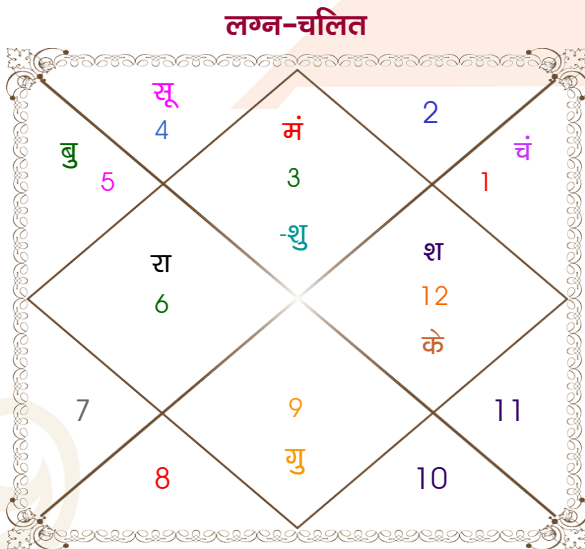

Mr.suraj

Ms.priti

Model: Web-FreeMatching

Order No: 121864503

पुल्लिंग :	लिंग	स्त्रीलिंग
4-05/08/1996 :	जन्म तिथि	08/11/2000
रवि-सोमवार :	दिन	बुधवार
घंटे 04:00:00 :	जन्म समय	11:30:00 घंटे
घटी 55:39:19 :	जन्म समय(घटी)	12:08:17 घटी
India :	देश	India
Delhi :	स्थान	Delhi
28:39:00 उत्तर :	अक्षांश	28:39:00 उत्तर
77:13:00 पूर्व :	रेखांश	77:13:00 पूर्व
82:30:00 पूर्व :	मध्य रेखांश	82:30:00 पूर्व
घंटे -00:21:08 :	स्थानिक संस्कार	-00:21:08 घंटे
घंटे 00:00:00 :	ग्रीष्म संस्कार	00:00:00 घंटे
05:44:16 :	सूर्योदय	06:38:41
19:08:51 :	सूर्यास्त	17:31:01
23:48:39 :	चित्रपक्षीय अयनांश	23:51:50

<b>विंशोत्तरी</b>		<b>अंश</b>	<b>राशि</b>	<b>ग्रह</b>	<b>राशि</b>	<b>अंश</b>	<b>विंशोत्तरी</b>	
<b>केतु 5वर्ष 2मा 18दि</b>		25:48:34	मिथु	लग्न	धनु	26:44:45	<b>शनि 14वर्ष 3मा 7दि</b>	
<b>सूर्य</b>		18:58:53	कर्क	सूर्य	तुला	22:16:24	<b>बुध</b>	
<b>23/10/2021</b>		03:23:43	मेष	चंद्र	मीन	06:39:07	<b>16/02/2015</b>	
<b>24/10/2027</b>		12:59:33	मिथु	मंगल	कन्या	08:42:05	<b>16/02/2032</b>	
सूर्य	10/02/2022	11:17:46	सिंह	बुध	तुला	06:04:43	बुध	14/07/2017
चन्द्र	12/08/2022	15:21:25	धनु व	गुरु व	वृष	14:51:54	केतु	11/07/2018
मंगल	17/12/2022	04:16:05	मिथु	शुक्र	धनु	00:18:52	शुक्र	11/05/2021
राहु	11/11/2023	13:20:44	मीन व	शनि व	वृष	04:32:06	सूर्य	18/03/2022
गुरु	29/08/2024	15:52:53	कन्या	राहु व	मिथु	23:47:09	चन्द्र	17/08/2023
शनि	11/08/2025	15:52:53	मीन	केतु व	धनु	23:47:09	मंगल	13/08/2024
बुध	18/06/2026	08:22:21	मक व	हर्ष	मक	23:05:57	राहु	03/03/2027
केतु	24/10/2026	02:05:50	मक व	नेप	मक	10:05:00	गुरु	08/06/2029
शुक्र	24/10/2027	06:31:55	वृश्चि व	प्लूटो	वृश्चि	17:52:41	शनि	16/02/2032

## अष्टकूट गुण सारिणी

कूट	वर	कन्या	अंक	प्राप्त	दोष	क्षेत्र
वर्ण	क्षत्रिय	विप्र	1	0.00	--	जातीय कर्म
वश्य	चतुष्पाद	जलचर	2	1.00	--	स्वभाव
तारा	विपत	मित्र	3	1.50	--	भाग्य
योनि	अश्व	गौ	4	3.00	--	यौन विचार
मैत्री	मंगल	गुरु	5	5.00	--	आपसी सम्बन्ध
गण	देव	मनुष्य	6	6.00	--	सामाजिकता
भकूट	मेष	मीन	7	0.00	हाँ	जीवन शैली
नाड़ी	आद्य	मध्य	8	8.00	--	स्वास्थ्य/संतान
कुल :			36	24.50		