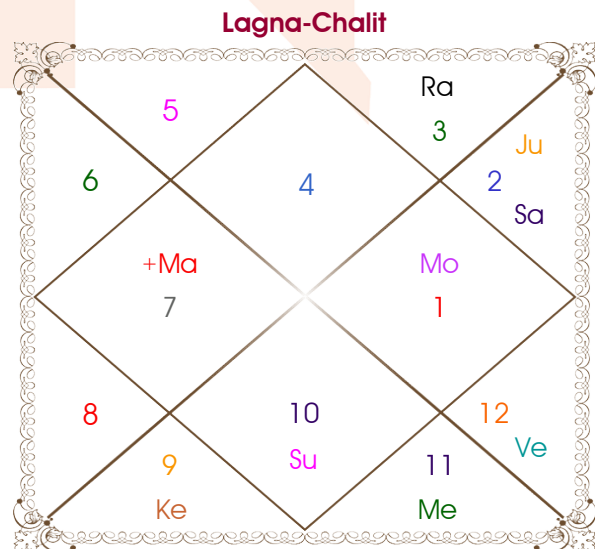

Hritik

Amisha

Model: Web-FreeMatching

Order No: 121864005

Male : _____ Sex _____ : Female
 04/12/2000 : _____ Date of Birth _____ : 01/02/2001
 Monday : _____ Day _____ : Thursday
 Hour 09:36:00 : _____ Time of Birth _____ : 17:15:00 Hour
 Ghati 07:55:11 : _____ Time of Birth(Ghati) _____ : 26:27:53 Ghati
 India : _____ Country _____ : India
 Bilaspur : _____ City _____ : Gondia
 22:03:00 North : _____ Latitude _____ : 21:23:00 North
 82:12:00 East : _____ Longitude _____ : 80:14:00 East
 82:30:00 East : _____ Zone _____ : 82:30:00 East
 Hour -00:01:12 : _____ Loc Time Corr _____ : -00:09:04 Hour
 Hour 00:00:00 : _____ War Time Corr _____ : 00:00:00 Hour
 06:25:55 : _____ Sunrise _____ : 06:46:46
 17:17:09 : _____ Sunset _____ : 17:58:46
 23:51:55 : _____ Lahiri Ayanamsa _____ : 23:52:04

Vimshottari		Degree	Sign	Pln	Sign	Degree	Vimshottari	
Rahu 1Y 11M 24D		02:12:11	Cap	Asc	Can	09:55:47	Venus 13Y 6M 0D	
Saturn		18:26:56	Sco	Sun	Cap	18:49:08	Moon	
28/11/2018		18:31:53	Aqu	Mon	Ari	17:39:54	03/08/2020	
28/11/2037		24:30:30	Vir	Mar	Lib	28:58:09	04/08/2030	
Saturn	01/12/2021	06:37:39	Sco	Mer	Aqu	06:13:18	Moon	04/06/2021
Mercury	10/08/2024	11:27:36	Tau R	Jup	Tau	07:24:25	Mars	03/01/2022
Ketu	19/09/2025	01:12:46	Cap	Ven	Pis	04:59:14	Rahu	05/07/2023
Venus	18/11/2028	02:27:17	Tau R	Sat	Tau	00:14:40	Jupiter	03/11/2024
Sun	31/10/2029	22:09:13	Gem	Rah	Gem	21:17:45	Saturn	04/06/2026
Moon	02/06/2031	22:09:13	Sag	Ket	Sag	21:17:45	Mercury	03/11/2027
Mars	11/07/2032	23:39:12	Cap	Ura	Cap	26:29:06	Ketu	04/06/2028
Rahu	18/05/2035	10:35:51	Cap	Nep	Cap	12:37:54	Venus	02/02/2030
Jupiter	28/11/2037	18:51:16	Sco	Plu	Sco	20:51:25	Sun	04/08/2030