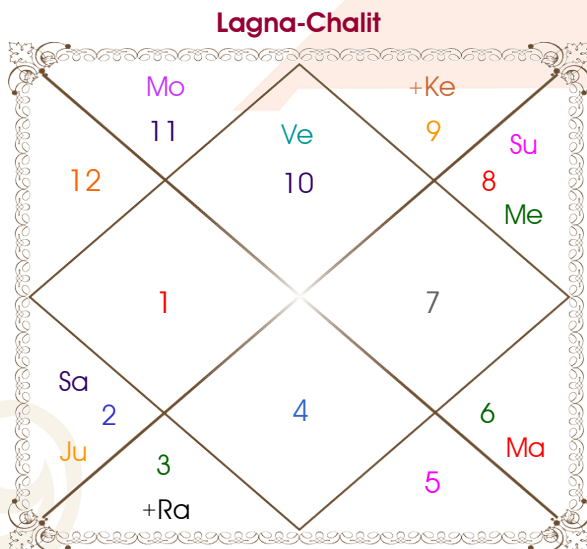

Hritik

Amisha

Model: Web-FreeMatching

Order No: 121864005

Male : _____ Sex _____ : Female
 04/12/2000 : _____ Date of Birth _____ : 01/02/2001
 Monday : _____ Day _____ : Thursday
 Hour 09:36:00 : _____ Time of Birth _____ : 17:15:00 Hour
 Ghati 07:55:11 : _____ Time of Birth(Ghati) _____ : 26:27:53 Ghati
 India : _____ Country _____ : India
 Bilaspur : _____ City _____ : Gondia
 22:03:00 North : _____ Latitude _____ : 21:23:00 North
 82:12:00 East : _____ Longitude _____ : 80:14:00 East
 82:30:00 East : _____ Zone _____ : 82:30:00 East
 Hour -00:01:12 : _____ Loc Time Corr _____ : -00:09:04 Hour
 Hour 00:00:00 : _____ War Time Corr _____ : 00:00:00 Hour
 06:25:55 : _____ Sunrise _____ : 06:46:46
 17:17:09 : _____ Sunset _____ : 17:58:46
 23:51:55 : _____ Lahiri Ayanamsa _____ : 23:52:04

Vimshottari		Degree	Sign	Pln	Sign	Degree	Vimshottari	
Rahu 1Y 11M 24D		02:12:11	Cap	Asc	Can	09:55:47	Venus 13Y 6M 0D	
Saturn		18:26:56	Sco	Sun	Cap	18:49:08	Moon	
28/11/2018		18:31:53	Aqu	Mon	Ari	17:39:54	03/08/2020	
28/11/2037		24:30:30	Vir	Mar	Lib	28:58:09	04/08/2030	
Saturn	01/12/2021	06:37:39	Sco	Mer	Aqu	06:13:18	Moon	04/06/2021
Mercury	10/08/2024	11:27:36	Tau R	Jup	Tau	07:24:25	Mars	03/01/2022
Ketu	19/09/2025	01:12:46	Cap	Ven	Pis	04:59:14	Rahu	05/07/2023
Venus	18/11/2028	02:27:17	Tau R	Sat	Tau	00:14:40	Jupiter	03/11/2024
Sun	31/10/2029	22:09:13	Gem	Rah	Gem	21:17:45	Saturn	04/06/2026
Moon	02/06/2031	22:09:13	Sag	Ket	Sag	21:17:45	Mercury	03/11/2027
Mars	11/07/2032	23:39:12	Cap	Ura	Cap	26:29:06	Ketu	04/06/2028
Rahu	18/05/2035	10:35:51	Cap	Nep	Cap	12:37:54	Venus	02/02/2030
Jupiter	28/11/2037	18:51:16	Sco	Plu	Sco	20:51:25	Sun	04/08/2030