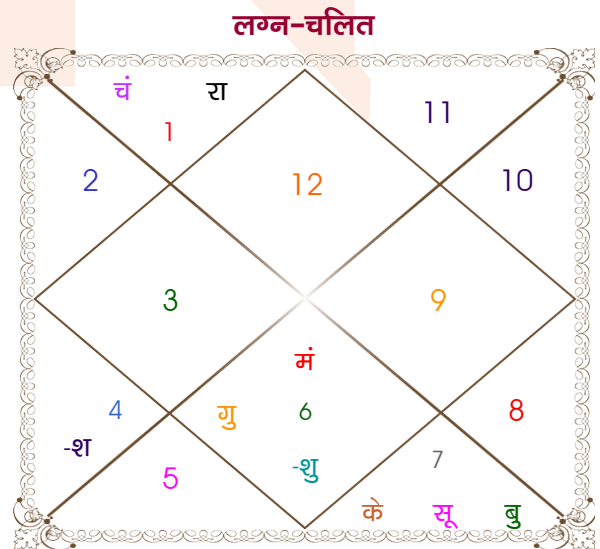

Abc

Anshu sharma

Model: Web-FreeMatching

Order No: 121862706

पुल्लिंग : _____ लिंग _____ : स्त्रीलिंग
 05/09/2002 : _____ जन्म तिथि _____ : 29/10/2004
 गुरुवार : _____ दिन _____ : शुक्रवार
 घंटे 11:15:00 : _____ जन्म समय _____ : 16:46:00 घंटे
 घंटे 12:46:51 : _____ जन्म समय(घटी) _____ : 25:34:17 घटी
 India : _____ देश _____ : India
 Kota : _____ स्थान _____ : Kota
 25:11:00 उत्तर : _____ अक्षांश _____ : 25:11:00 उत्तर
 75:58:00 पूर्व : _____ रेखांश _____ : 75:58:00 पूर्व
 82:30:00 पूर्व : _____ मध्य रेखांश _____ : 82:30:00 पूर्व
 घंटे -00:26:08 : _____ स्थानिक संस्कार _____ : -00:26:08 घंटे
 घंटे 00:00:00 : _____ ग्रीष्म संस्कार _____ : 00:00:00 घंटे
 06:08:15 : _____ सूर्योदय _____ : 06:32:17
 18:41:06 : _____ सूर्यास्त _____ : 17:47:17
 23:53:24 : _____ चित्रपक्षीय अयनांश _____ : 23:55:18

अष्टकूट गुण सारिणी

कूट	वर	कन्या	अंक	प्राप्त	दोष	क्षेत्र
वर्ण	विप्र	क्षत्रिय	1	1.00	--	जातीय कर्म
वश्य	जलचर	चतुष्पाद	2	1.00	--	स्वभाव
तारा	वध	क्षेम	3	1.50	--	भाग्य
योनि	मार्जार	मेष	4	3.00	--	यौन विचार
मैत्री	चन्द्र	मंगल	5	4.00	--	आपसी सम्बन्ध
गण	राक्षस	राक्षस	6	6.00	--	सामाजिकता
भकूट	कर्क	मेष	7	7.00	--	जीवन शैली
नाड़ी	अन्त्य	अन्त्य	8	0.00	हाँ	स्वास्थ्य/संतान
कुल :			36	23.50		