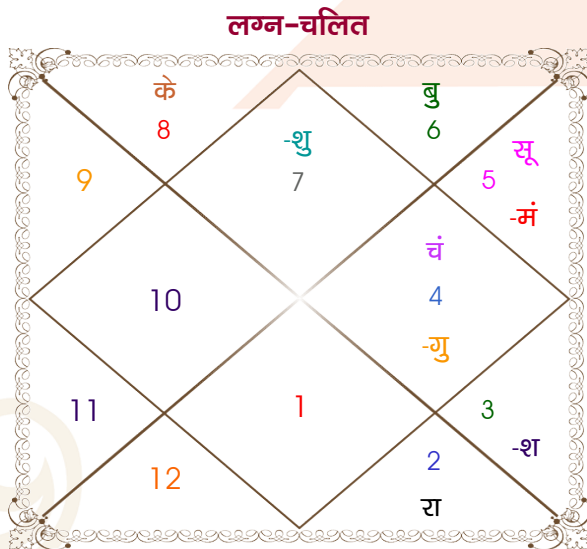

Abc

Anshu sharma

Model: Web-FreeMatching

Order No: 121862706

पुल्लिंग : _____ लिंग _____ : स्त्रीलिंग
 05/09/2002 : _____ जन्म तिथि _____ : 29/10/2004
 गुरुवार : _____ दिन _____ : शुक्रवार
 घंटे 11:15:00 : _____ जन्म समय _____ : 16:46:00 घंटे
 घंटे 12:46:51 : _____ जन्म समय(घटी) _____ : 25:34:17 घटी
 India : _____ देश _____ : India
 Kota : _____ स्थान _____ : Kota
 25:11:00 उत्तर : _____ अक्षांश _____ : 25:11:00 उत्तर
 75:58:00 पूर्व : _____ रेखांश _____ : 75:58:00 पूर्व
 82:30:00 पूर्व : _____ मध्य रेखांश _____ : 82:30:00 पूर्व
 घंटे -00:26:08 : _____ स्थानिक संस्कार _____ : -00:26:08 घंटे
 घंटे 00:00:00 : _____ ग्रीष्म संस्कार _____ : 00:00:00 घंटे
 06:08:15 : _____ सूर्योदय _____ : 06:32:17
 18:41:06 : _____ सूर्यास्त _____ : 17:47:17
 23:53:24 : _____ चित्रपक्षीय अयनांश _____ : 23:55:18

अष्टकूट गुण सारिणी

कूट	वर	कन्या	अंक	प्राप्त	दोष	क्षेत्र
वर्ण	विप्र	क्षत्रिय	1	1.00	--	जातीय कर्म
वश्य	जलचर	चतुष्पाद	2	1.00	--	स्वभाव
तारा	वध	क्षेम	3	1.50	--	भाग्य
योनि	मार्जार	मेष	4	3.00	--	यौन विचार
मैत्री	चन्द्र	मंगल	5	4.00	--	आपसी सम्बन्ध
गण	राक्षस	राक्षस	6	6.00	--	सामाजिकता
भकूट	कर्क	मेष	7	7.00	--	जीवन शैली
नाड़ी	अन्त्य	अन्त्य	8	0.00	हाँ	स्वास्थ्य/संतान
कुल :			36	23.50		