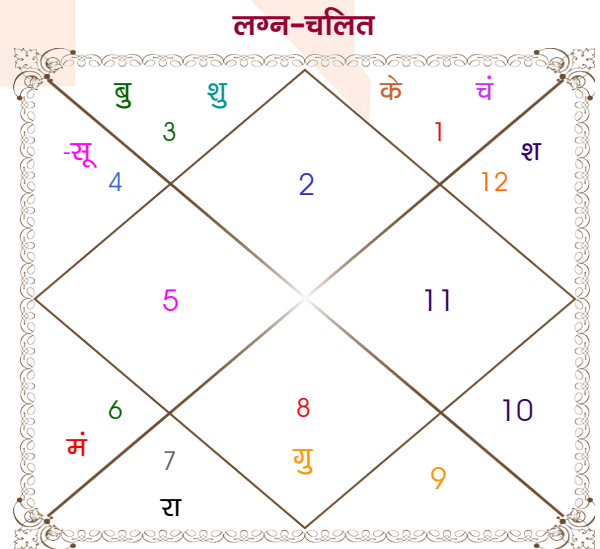

Mr.Himanshu

Manvi

Model: Web-FreeMatching

Order No: 121862302

पुल्लिंग : \_\_\_\_\_ लिंग \_\_\_\_\_ : स्त्रीलिंग  
 11/05/1989 : \_\_\_\_\_ जन्म तिथि \_\_\_\_\_ : 19-20/07/1995  
 गुरुवार : \_\_\_\_\_ दिन \_\_\_\_\_ : बुध-गुरुवार  
 घंटे 13:30:00 : \_\_\_\_\_ जन्म समय \_\_\_\_\_ : 03:15:00 घंटे  
 घटी 19:54:15 : \_\_\_\_\_ जन्म समय(घटी) \_\_\_\_\_ : 54:13:29 घटी  
 India : \_\_\_\_\_ देश \_\_\_\_\_ : India  
 Kurukshetra : \_\_\_\_\_ स्थान \_\_\_\_\_ : Sri Ganganagar  
 29:59:00 उत्तर : \_\_\_\_\_ अक्षांश \_\_\_\_\_ : 29:55:00 उत्तर  
 76:51:00 पूर्व : \_\_\_\_\_ रेखांश \_\_\_\_\_ : 73:53:00 पूर्व  
 82:30:00 पूर्व : \_\_\_\_\_ मध्य रेखांश \_\_\_\_\_ : 82:30:00 पूर्व  
 घंटे -00:22:36 : \_\_\_\_\_ स्थानिक संस्कार \_\_\_\_\_ : -00:34:28 घंटे  
 घंटे 00:00:00 : \_\_\_\_\_ ग्रीष्म संस्कार \_\_\_\_\_ : 00:00:00 घंटे  
 05:32:17 : \_\_\_\_\_ सूर्योदय \_\_\_\_\_ : 05:45:37  
 19:05:27 : \_\_\_\_\_ सूर्यास्त \_\_\_\_\_ : 19:35:25  
 23:42:38 : \_\_\_\_\_ चित्रपक्षीय अयनांश \_\_\_\_\_ : 23:47:51

## अष्टकूट गुण सारिणी

कूट	वर	कन्या	अंक	प्राप्त	दोष	क्षेत्र
वर्ण	विप्र	क्षत्रिय	1	1.00	--	जातीय कर्म
वश्य	जलचर	चतुष्पाद	2	1.00	--	स्वभाव
तारा	मित्र	विपत	3	1.50	--	भाग्य
योनि	मेष	अश्व	4	3.00	--	यौन विचार
मैत्री	चन्द्र	मंगल	5	4.00	--	आपसी सम्बन्ध
गण	देव	देव	6	6.00	--	सामाजिकता
भकूट	कर्क	मेष	7	7.00	--	जीवन शैली
नाड़ी	मध्य	आद्य	8	8.00	--	स्वास्थ्य/संतान
कुल :			36	31.50		