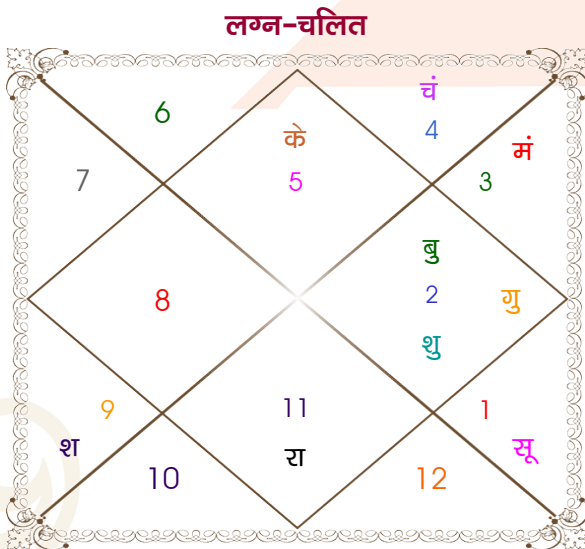

Mr.Himanshu

Manvi

Model: Web-FreeMatching

Order No: 121862302

पुल्लिंग : \_\_\_\_\_ लिंग \_\_\_\_\_ : स्त्रीलिंग  
 11/05/1989 : \_\_\_\_\_ जन्म तिथि \_\_\_\_\_ : 19-20/07/1995  
 गुरुवार : \_\_\_\_\_ दिन \_\_\_\_\_ : बुध-गुरुवार  
 घंटे 13:30:00 : \_\_\_\_\_ जन्म समय \_\_\_\_\_ : 03:15:00 घंटे  
 घटी 19:54:15 : \_\_\_\_\_ जन्म समय(घटी) \_\_\_\_\_ : 54:13:29 घटी  
 India : \_\_\_\_\_ देश \_\_\_\_\_ : India  
 Kurukshetra : \_\_\_\_\_ स्थान \_\_\_\_\_ : Sri Ganganagar  
 29:59:00 उत्तर : \_\_\_\_\_ अक्षांश \_\_\_\_\_ : 29:55:00 उत्तर  
 76:51:00 पूर्व : \_\_\_\_\_ रेखांश \_\_\_\_\_ : 73:53:00 पूर्व  
 82:30:00 पूर्व : \_\_\_\_\_ मध्य रेखांश \_\_\_\_\_ : 82:30:00 पूर्व  
 घंटे -00:22:36 : \_\_\_\_\_ स्थानिक संस्कार \_\_\_\_\_ : -00:34:28 घंटे  
 घंटे 00:00:00 : \_\_\_\_\_ ग्रीष्म संस्कार \_\_\_\_\_ : 00:00:00 घंटे  
 05:32:17 : \_\_\_\_\_ सूर्योदय \_\_\_\_\_ : 05:45:37  
 19:05:27 : \_\_\_\_\_ सूर्यास्त \_\_\_\_\_ : 19:35:25  
 23:42:38 : \_\_\_\_\_ चित्रपक्षीय अयनांश \_\_\_\_\_ : 23:47:51

## अष्टकूट गुण सारिणी

कूट	वर	कन्या	अंक	प्राप्त	दोष	क्षेत्र
वर्ण	विप्र	क्षत्रिय	1	1.00	--	जातीय कर्म
वश्य	जलचर	चतुष्पाद	2	1.00	--	स्वभाव
तारा	मित्र	विपत	3	1.50	--	भाग्य
योनि	मेष	अश्व	4	3.00	--	यौन विचार
मैत्री	चन्द्र	मंगल	5	4.00	--	आपसी सम्बन्ध
गण	देव	देव	6	6.00	--	सामाजिकता
भकूट	कर्क	मेष	7	7.00	--	जीवन शैली
नाड़ी	मध्य	आद्य	8	8.00	--	स्वास्थ्य/संतान
कुल :			36	31.50		