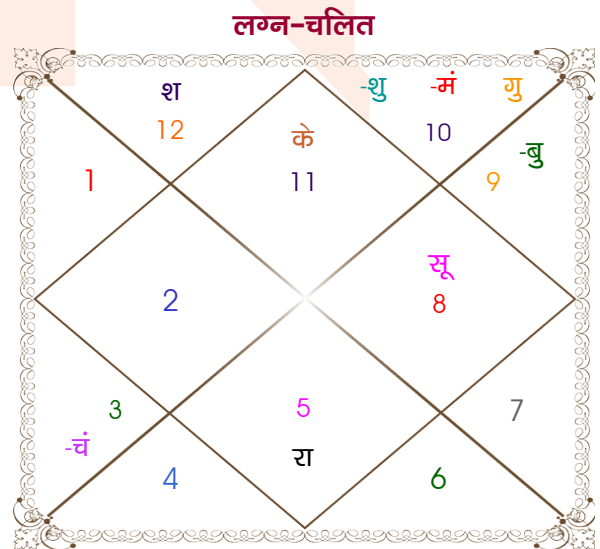

Shashank

Poonam

Model: Web-FreeMatching

Order No: 121861705

पुल्लिंग :	लिंग	स्त्रीलिंग
15/05/1993 :	जन्म तिथि	14/12/1997
शनिवार :	दिन	रविवार
घंटे 14:30:00 :	जन्म समय	12:30:00 घंटे
घटी 22:28:21 :	जन्म समय(घटी)	13:30:22 घटी
India :	देश	India
Delhi :	स्थान	Delhi
28:39:00 उत्तर :	अक्षांश	28:39:00 उत्तर
77:13:00 पूर्व :	रेखांश	77:13:00 पूर्व
82:30:00 पूर्व :	मध्य रेखांश	82:30:00 पूर्व
घंटे -00:21:08 :	स्थानिक संस्कार	-00:21:08 घंटे
घंटे 00:00:00 :	ग्रीष्म संस्कार	00:00:00 घंटे
05:30:39 :	सूर्योदय	07:05:51
19:04:41 :	सूर्यास्त	17:25:48
23:46:07 :	चित्रपक्षीय अयनांश	23:49:37

विंशोत्तरी	अंश	राशि	ग्रह	राशि	अंश	विंशोत्तरी		
गुरु 14वर्ष 6मा 26दि	02:06:28	कन्या	लग्न	कुंभ	29:20:10	मंगल 3वर्ष 0मा 25दि		
शनि	00:46:16	वृष	सूर्य	वृश्चि	28:29:37	गुरु		
10/12/2007	21:11:26	कुंभ	चंद्र	मिथु	00:49:02	09/01/2019		
10/12/2026	14:52:12	कर्क	मंगल	मक	03:03:49	09/01/2035		
शनि	13/12/2010	29:51:59	मेष	बुध व	धनु	05:33:50	गुरु	26/02/2021
बुध	22/08/2013	11:24:28	कन्या व	गुरु	मक	24:57:45	शनि	10/09/2023
केतु	01/10/2014	18:22:41	मीन	शुक्र	मक	07:09:46	बुध	16/12/2025
शुक्र	01/12/2017	06:00:53	कुंभ	शनि व	मीन	19:42:41	केतु	21/11/2026
सूर्य	13/11/2018	18:33:45	वृश्चि व	राहु व	सिंह	20:28:33	शुक्र	22/07/2029
चन्द्र	13/06/2020	18:33:45	वृष व	केतु व	कुंभ	20:28:33	सूर्य	11/05/2030
मंगल	23/07/2021	28:16:31	धनु व	हर्ष	मक	12:24:17	चन्द्र	10/09/2031
राहु	29/05/2024	27:15:01	धनु व	नेप	मक	04:30:22	मंगल	16/08/2032
गुरु	10/12/2026	00:21:37	वृश्चि व	प्लूटो	वृश्चि	12:17:29	राहु	09/01/2035

अष्टकूट गुण सारिणी

कूट	वर	कन्या	अंक	प्राप्त	दोष	क्षेत्र
वर्ण	शूद्र	शूद्र	1	1.00	--	जातीय कर्म
वश्य	मानव	मानव	2	2.00	--	स्वभाव
तारा	विपत	मित्र	3	1.50	--	भाग्य
योनि	सिंह	सर्प	4	2.00	--	यौन विचार
मैत्री	शनि	बुध	5	4.00	--	आपसी सम्बन्ध
गण	मनुष्य	देव	6	5.00	--	सामाजिकता
भकूट	कुम्भ	मिथुन	7	0.00	हाँ	जीवन शैली
नाड़ी	आद्य	मध्य	8	8.00	--	स्वास्थ्य/संतान
कुल :			36	23.50		