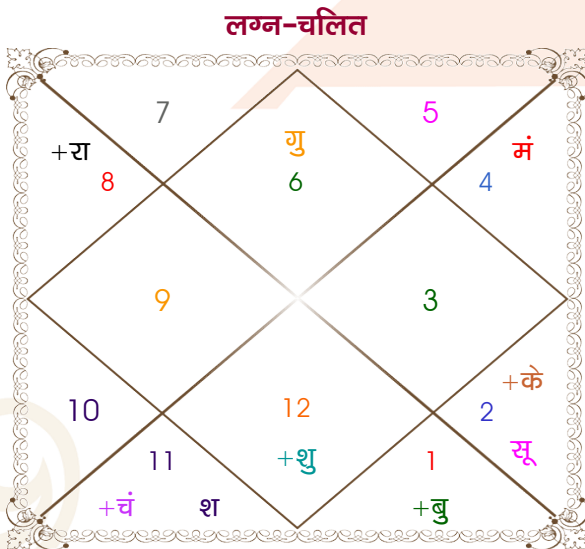

Shashank

Poonam

Model: Web-FreeMatching

Order No: 121861705

पुल्लिंग :	लिंग	स्त्रीलिंग
15/05/1993 :	जन्म तिथि	14/12/1997
शनिवार :	दिन	रविवार
घंटे 14:30:00 :	जन्म समय	12:30:00 घंटे
घटी 22:28:21 :	जन्म समय(घटी)	13:30:22 घटी
India :	देश	India
Delhi :	स्थान	Delhi
28:39:00 उत्तर :	अक्षांश	28:39:00 उत्तर
77:13:00 पूर्व :	रेखांश	77:13:00 पूर्व
82:30:00 पूर्व :	मध्य रेखांश	82:30:00 पूर्व
घंटे -00:21:08 :	स्थानिक संस्कार	-00:21:08 घंटे
घंटे 00:00:00 :	ग्रीष्म संस्कार	00:00:00 घंटे
05:30:39 :	सूर्योदय	07:05:51
19:04:41 :	सूर्यास्त	17:25:48
23:46:07 :	चित्रपक्षीय अयनांश	23:49:37

विंशोत्तरी	अंश	राशि	ग्रह	राशि	अंश	विंशोत्तरी		
गुरु 14वर्ष 6मा 26दि	02:06:28	कन्या	लग्न	कुंभ	29:20:10	मंगल 3वर्ष 0मा 25दि		
शनि	00:46:16	वृष	सूर्य	वृश्चि	28:29:37	गुरु		
10/12/2007	21:11:26	कुंभ	चंद्र	मिथु	00:49:02	09/01/2019		
10/12/2026	14:52:12	कर्क	मंगल	मक	03:03:49	09/01/2035		
शनि	13/12/2010	29:51:59	मेष	बुध व	धनु	05:33:50	गुरु	26/02/2021
बुध	22/08/2013	11:24:28	कन्या व	गुरु	मक	24:57:45	शनि	10/09/2023
केतु	01/10/2014	18:22:41	मीन	शुक्र	मक	07:09:46	बुध	16/12/2025
शुक्र	01/12/2017	06:00:53	कुंभ	शनि व	मीन	19:42:41	केतु	21/11/2026
सूर्य	13/11/2018	18:33:45	वृश्चि व	राहु व	सिंह	20:28:33	शुक्र	22/07/2029
चन्द्र	13/06/2020	18:33:45	वृष व	केतु व	कुंभ	20:28:33	सूर्य	11/05/2030
मंगल	23/07/2021	28:16:31	धनु व	हर्ष	मक	12:24:17	चन्द्र	10/09/2031
राहु	29/05/2024	27:15:01	धनु व	नेप	मक	04:30:22	मंगल	16/08/2032
गुरु	10/12/2026	00:21:37	वृश्चि व	प्लूटो	वृश्चि	12:17:29	राहु	09/01/2035

अष्टकूट गुण सारिणी

कूट	वर	कन्या	अंक	प्राप्त	दोष	क्षेत्र
वर्ण	शूद्र	शूद्र	1	1.00	--	जातीय कर्म
वश्य	मानव	मानव	2	2.00	--	स्वभाव
तारा	विपत	मित्र	3	1.50	--	भाग्य
योनि	सिंह	सर्प	4	2.00	--	यौन विचार
मैत्री	शनि	बुध	5	4.00	--	आपसी सम्बन्ध
गण	मनुष्य	देव	6	5.00	--	सामाजिकता
भकूट	कुम्भ	मिथुन	7	0.00	हाँ	जीवन शैली
नाड़ी	आद्य	मध्य	8	8.00	--	स्वास्थ्य/संतान
कुल :			36	23.50		