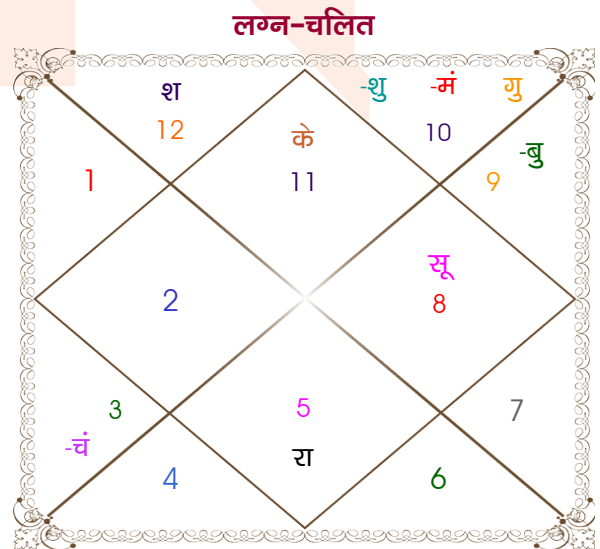

Shank poi

Poonam

Model: Web-FreeMatching

Order No: 121861704

पुल्लिंग :	लिंग	: स्त्रीलिंग
15/05/1993 :	जन्म तिथि	: 14/12/1997
शनिवार :	दिन	: रविवार
घंटे 14:30:00 :	जन्म समय	: 12:30:00 घंटे
घटी 22:28:21 :	जन्म समय(घटी)	: 13:30:22 घटी
India :	देश	: India
Delhi :	स्थान	: Delhi
28:39:00 उत्तर :	अक्षांश	: 28:39:00 उत्तर
77:13:00 पूर्व :	रेखांश	: 77:13:00 पूर्व
82:30:00 पूर्व :	मध्य रेखांश	: 82:30:00 पूर्व
घंटे -00:21:08 :	स्थानिक संस्कार	: -00:21:08 घंटे
घंटे 00:00:00 :	ग्रीष्म संस्कार	: 00:00:00 घंटे
05:30:39 :	सूर्योदय	: 07:05:51
19:04:41 :	सूर्यास्त	: 17:25:48
23:46:07 :	चित्रपक्षीय अयनांश	: 23:49:37

विंशोत्तरी	अंश	राशि	ग्रह	राशि	अंश	विंशोत्तरी		
गुरु 14वर्ष 6मा 26दि	02:06:28	कन्या	लग्न	कुंभ	29:20:10	मंगल 3वर्ष 0मा 25दि		
शनि	00:46:16	वृष	सूर्य	वृश्चि	28:29:37	गुरु		
10/12/2007	21:11:26	कुंभ	चंद्र	मिथु	00:49:02	09/01/2019		
10/12/2026	14:52:12	कर्क	मंगल	मक	03:03:49	09/01/2035		
शनि	13/12/2010	29:51:59	मेष	बुध व	धनु	05:33:50	गुरु	26/02/2021
बुध	22/08/2013	11:24:28	कन्या व	गुरु	मक	24:57:45	शनि	10/09/2023
केतु	01/10/2014	18:22:41	मीन	शुक्र	मक	07:09:46	बुध	16/12/2025
शुक्र	01/12/2017	06:00:53	कुंभ	शनि व	मीन	19:42:41	केतु	21/11/2026
सूर्य	13/11/2018	18:33:45	वृश्चि व	राहु व	सिंह	20:28:33	शुक्र	22/07/2029
चन्द्र	13/06/2020	18:33:45	वृष व	केतु व	कुंभ	20:28:33	सूर्य	11/05/2030
मंगल	23/07/2021	28:16:31	धनु व	हर्ष	मक	12:24:17	चन्द्र	10/09/2031
राहु	29/05/2024	27:15:01	धनु व	नेप	मक	04:30:22	मंगल	16/08/2032
गुरु	10/12/2026	00:21:37	वृश्चि व	प्लूटो	वृश्चि	12:17:29	राहु	09/01/2035

अष्टकूट गुण सारिणी

कूट	वर	कन्या	अंक	प्राप्त	दोष	क्षेत्र
वर्ण	शूद्र	शूद्र	1	1.00	--	जातीय कर्म
वश्य	मानव	मानव	2	2.00	--	स्वभाव
तारा	विपत	मित्र	3	1.50	--	भाग्य
योनि	सिंह	सर्प	4	2.00	--	यौन विचार
मैत्री	शनि	बुध	5	4.00	--	आपसी सम्बन्ध
गण	मनुष्य	देव	6	5.00	--	सामाजिकता
भकूट	कुम्भ	मिथुन	7	0.00	हाँ	जीवन शैली
नाड़ी	आद्य	मध्य	8	8.00	--	स्वास्थ्य/संतान
कुल :			36	23.50		