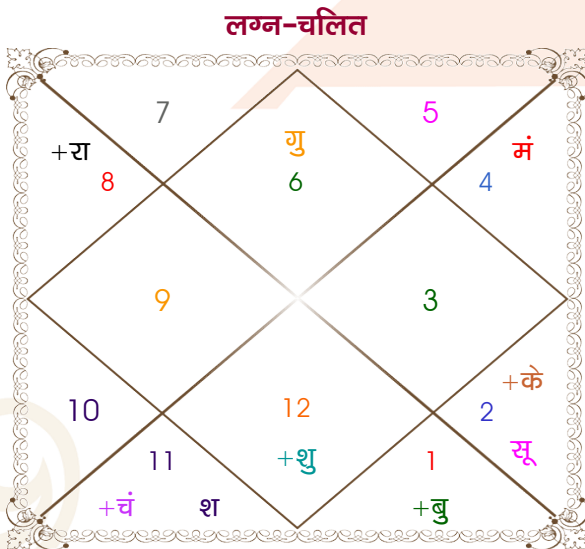

Shank poi

Poonam

Model: Web-FreeMatching

Order No: 121861704

पुल्लिंग :	लिंग	: स्त्रीलिंग
15/05/1993 :	जन्म तिथि	: 14/12/1997
शनिवार :	दिन	: रविवार
घंटे 14:30:00 :	जन्म समय	: 12:30:00 घंटे
घटी 22:28:21 :	जन्म समय(घटी)	: 13:30:22 घटी
India :	देश	: India
Delhi :	स्थान	: Delhi
28:39:00 उत्तर :	अक्षांश	: 28:39:00 उत्तर
77:13:00 पूर्व :	रेखांश	: 77:13:00 पूर्व
82:30:00 पूर्व :	मध्य रेखांश	: 82:30:00 पूर्व
घंटे -00:21:08 :	स्थानिक संस्कार	: -00:21:08 घंटे
घंटे 00:00:00 :	ग्रीष्म संस्कार	: 00:00:00 घंटे
05:30:39 :	सूर्योदय	: 07:05:51
19:04:41 :	सूर्यास्त	: 17:25:48
23:46:07 :	चित्रपक्षीय अयनांश	: 23:49:37

विंशोत्तरी	अंश	राशि	ग्रह	राशि	अंश	विंशोत्तरी		
गुरु 14वर्ष 6मा 26दि	02:06:28	कन्या	लग्न	कुंभ	29:20:10	मंगल 3वर्ष 0मा 25दि		
शनि	00:46:16	वृष	सूर्य	वृश्चि	28:29:37	गुरु		
10/12/2007	21:11:26	कुंभ	चंद्र	मिथु	00:49:02	09/01/2019		
10/12/2026	14:52:12	कर्क	मंगल	मक	03:03:49	09/01/2035		
शनि	13/12/2010	29:51:59	मेष	बुध व	धनु	05:33:50	गुरु	26/02/2021
बुध	22/08/2013	11:24:28	कन्या व	गुरु	मक	24:57:45	शनि	10/09/2023
केतु	01/10/2014	18:22:41	मीन	शुक्र	मक	07:09:46	बुध	16/12/2025
शुक्र	01/12/2017	06:00:53	कुंभ	शनि व	मीन	19:42:41	केतु	21/11/2026
सूर्य	13/11/2018	18:33:45	वृश्चि व	राहु व	सिंह	20:28:33	शुक्र	22/07/2029
चन्द्र	13/06/2020	18:33:45	वृष व	केतु व	कुंभ	20:28:33	सूर्य	11/05/2030
मंगल	23/07/2021	28:16:31	धनु व	हर्ष	मक	12:24:17	चन्द्र	10/09/2031
राहु	29/05/2024	27:15:01	धनु व	नेप	मक	04:30:22	मंगल	16/08/2032
गुरु	10/12/2026	00:21:37	वृश्चि व	प्लूटो	वृश्चि	12:17:29	राहु	09/01/2035

अष्टकूट गुण सारिणी

कूट	वर	कन्या	अंक	प्राप्त	दोष	क्षेत्र
वर्ण	शूद्र	शूद्र	1	1.00	--	जातीय कर्म
वश्य	मानव	मानव	2	2.00	--	स्वभाव
तारा	विपत	मित्र	3	1.50	--	भाग्य
योनि	सिंह	सर्प	4	2.00	--	यौन विचार
मैत्री	शनि	बुध	5	4.00	--	आपसी सम्बन्ध
गण	मनुष्य	देव	6	5.00	--	सामाजिकता
भकूट	कुम्भ	मिथुन	7	0.00	हाँ	जीवन शैली
नाड़ी	आद्य	मध्य	8	8.00	--	स्वास्थ्य/संतान
कुल :			36	23.50		