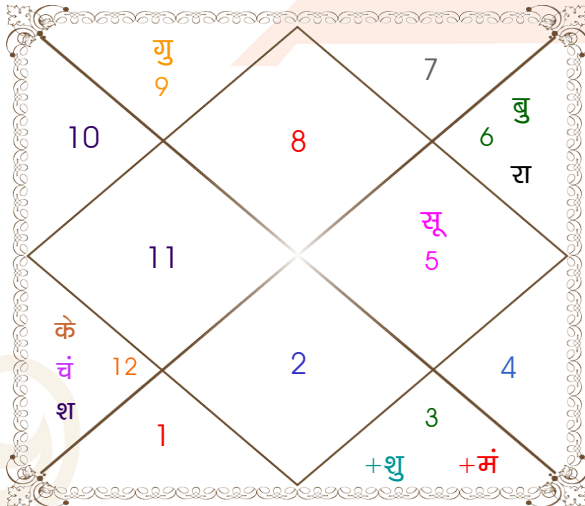

विंशोत्तरी
शनि 16वर्ष 11मा 11दि
बुध
11/08/2013
12/08/2030

बुध	08/01/2016
केतु	04/01/2017
शुक्र	05/11/2019
सूर्य	11/09/2020
चन्द्र	10/02/2022
मंगल	07/02/2023
राहु	27/08/2025
गुरु	02/12/2027
शनि	12/08/2030

अंश	राशि	ग्रह	राशि	अंश
06:57:37	वृश्चि	लग्न	तुला	11:57:48
13:22:02	सिंह	सूर्य	तुला	25:33:03
04:46:24	मीन	चंद्र	सिंह	06:52:43
29:30:43	मिथु	मंगल	सिंह	27:21:07
08:32:57	कन्या	बुध	वृश्चि	18:19:57
14:02:17	धनु व	गुरु व	कुंभ	24:19:38
27:54:28	मिथु	शुक्र	तुला	28:46:53
12:09:34	मीन व	शनि व	मेष	04:50:16
14:25:17	कन्या व	राहु व	सिंह	03:58:25
14:25:17	मीन व	केतु व	कुंभ	03:58:25
07:28:43	मक व	हर्ष	मक	15:13:09
01:31:39	मक व	नेप	मक	05:49:14
06:37:54	वृश्चि	प्लूटो	वृश्चि	13:22:17

विंशोत्तरी
केतु 3वर्ष 4मा 20दि
सूर्य
02/04/2022
02/04/2028

सूर्य	21/07/2022
चन्द्र	20/01/2023
मंगल	28/05/2023
राहु	20/04/2024
गुरु	06/02/2025
शनि	19/01/2026
बुध	26/11/2026
केतु	03/04/2027
शुक्र	02/04/2028

लग्न-चलित