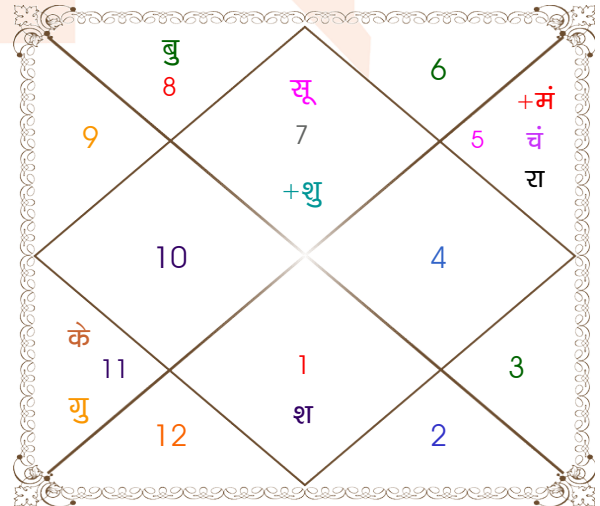

पुल्लिंग : _____ लिंग _____ : स्त्रीलिंग
30/08/1996 : _____ जन्म तिथि _____ : 11-12/11/1998
शुक्रवार : _____ दिन _____ : बुध-गुरुवार
घंटे 12:25:00 : _____ जन्म समय _____ : 05:30:00 घंटे
घटी 15:16:10 : _____ जन्म समय(घटी) _____ : 57:02:05 घटी
India : _____ देश _____ : India
Nasik : _____ स्थान _____ : Amravati
20:00:00 उत्तर : _____ अक्षांश _____ : 20:58:00 उत्तर
73:52:00 पूर्व : _____ रेखांश _____ : 77:50:00 पूर्व
82:30:00 पूर्व : _____ मध्य रेखांश _____ : 82:30:00 पूर्व
घंटे -00:34:32 : _____ स्थानिक संस्कार _____ : -00:18:40 घंटे
घंटे 00:00:00 : _____ ग्रीष्म संस्कार _____ : 00:00:00 घंटे
06:18:32 : _____ सूर्योदय _____ : 06:26:38
18:52:06 : _____ सूर्यास्त _____ : 17:38:42
23:48:41 : _____ चित्रपक्षीय अयनांश _____ : 23:50:17

विंशोत्तरी
शनि 16वर्ष 11मा 11दि
बुध
11/08/2013
12/08/2030

बुध	08/01/2016
केतु	04/01/2017
शुक्र	05/11/2019
सूर्य	11/09/2020
चन्द्र	10/02/2022
मंगल	07/02/2023
राहु	27/08/2025
गुरु	02/12/2027
शनि	12/08/2030

अंश	राशि	ग्रह	राशि	अंश
06:57:37	वृश्चि	लग्न	तुला	11:57:48
13:22:02	सिंह	सूर्य	तुला	25:33:03
04:46:24	मीन	चंद्र	सिंह	06:52:43
29:30:43	मिथु	मंगल	सिंह	27:21:07
08:32:57	कन्या	बुध	वृश्चि	18:19:57
14:02:17	धनु व	गुरु व	कुंभ	24:19:38
27:54:28	मिथु	शुक्र	तुला	28:46:53
12:09:34	मीन व	शनि व	मेष	04:50:16
14:25:17	कन्या व	राहु व	सिंह	03:58:25
14:25:17	मीन व	केतु व	कुंभ	03:58:25
07:28:43	मक व	हर्ष	मक	15:13:09
01:31:39	मक व	नेप	मक	05:49:14
06:37:54	वृश्चि	प्लूटो	वृश्चि	13:22:17

विंशोत्तरी
केतु 3वर्ष 4मा 20दि
सूर्य
02/04/2022
02/04/2028

सूर्य	21/07/2022
चन्द्र	20/01/2023
मंगल	28/05/2023
राहु	20/04/2024
गुरु	06/02/2025
शनि	19/01/2026
बुध	26/11/2026
केतु	03/04/2027
शुक्र	02/04/2028

लग्न-चलित

लग्न-चलित