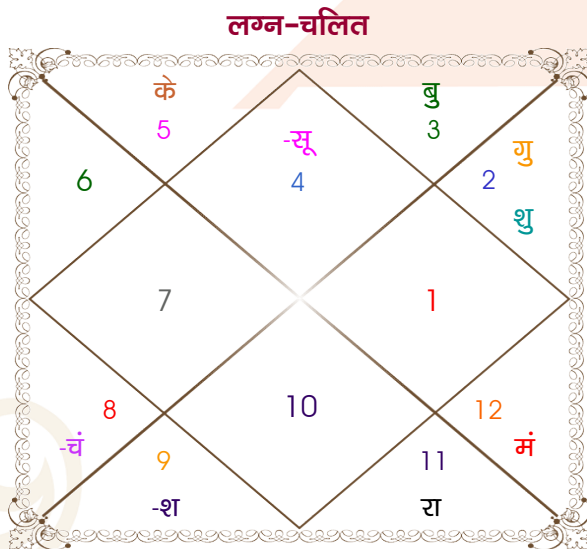

Tarun tyagi

Renu Sharma

Model: Web-FreeMatching

Order No: 121860904

पुल्लिंग : _____ लिंग _____ : स्त्रीलिंग
 24/07/1988 : _____ जन्म तिथि _____ : 13/12/1990
 रविवार : _____ दिन _____ : गुरुवार
 घंटे 07:00:00 : _____ जन्म समय _____ : 09:30:00 घंटे
 घटी 03:32:59 : _____ जन्म समय(घटी) _____ : 05:54:59 घटी
 India : _____ देश _____ : India
 Yamunanagar : _____ स्थान _____ : Karnal
 30:07:00 उत्तर : _____ अक्षांश _____ : 29:41:00 उत्तर
 77:18:00 पूर्व : _____ रेखांश _____ : 76:59:00 पूर्व
 82:30:00 पूर्व : _____ मध्य रेखांश _____ : 82:30:00 पूर्व
 घंटे -00:20:48 : _____ स्थानिक संस्कार _____ : -00:22:04 घंटे
 घंटे 00:00:00 : _____ ग्रीष्म संस्कार _____ : 00:00:00 घंटे
 05:34:48 : _____ सूर्योदय _____ : 07:08:16
 19:19:20 : _____ सूर्यास्त _____ : 17:23:59
 23:41:55 : _____ चित्रपक्षीय अयनांश _____ : 23:44:04

अष्टकूट गुण सारिणी

कूट	वर	कन्या	अंक	प्राप्त	दोष	क्षेत्र
वर्ण	विप्र	शूद्र	1	1.00	--	जातीय कर्म
वश्य	कीटक	मानव	2	1.00	--	स्वभाव
तारा	सम्पत	अतिमित्र	3	3.00	--	भाग्य
योनि	व्याघ्र	महिष	4	1.00	--	यौन विचार
मैत्री	मंगल	शुक्र	5	3.00	--	आपसी सम्बन्ध
गण	राक्षस	देव	6	1.00	--	सामाजिकता
भकूट	वृश्चिक	तुला	7	0.00	हाँ	जीवन शैली
नाड़ी	अन्त्य	अन्त्य	8	0.00	हाँ	स्वास्थ्य/संतान
कुल :			36	10.00		