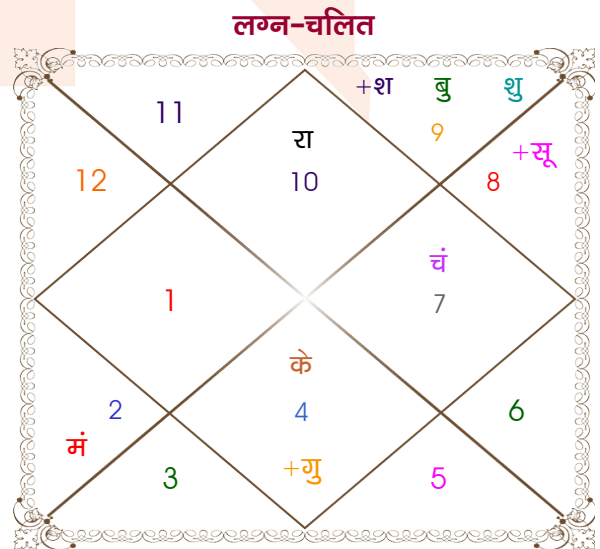

Tarun tyagi

Renu Sharma

Model: Web-FreeMatching

Order No: 121860904

पुल्लिंग : _____ लिंग _____ : स्त्रीलिंग
 24/07/1988 : _____ जन्म तिथि _____ : 13/12/1990
 रविवार : _____ दिन _____ : गुरुवार
 घंटे 07:00:00 : _____ जन्म समय _____ : 09:30:00 घंटे
 घटी 03:32:59 : _____ जन्म समय(घटी) _____ : 05:54:59 घटी
 India : _____ देश _____ : India
 Yamunanagar : _____ स्थान _____ : Karnal
 30:07:00 उत्तर : _____ अक्षांश _____ : 29:41:00 उत्तर
 77:18:00 पूर्व : _____ रेखांश _____ : 76:59:00 पूर्व
 82:30:00 पूर्व : _____ मध्य रेखांश _____ : 82:30:00 पूर्व
 घंटे -00:20:48 : _____ स्थानिक संस्कार _____ : -00:22:04 घंटे
 घंटे 00:00:00 : _____ ग्रीष्म संस्कार _____ : 00:00:00 घंटे
 05:34:48 : _____ सूर्योदय _____ : 07:08:16
 19:19:20 : _____ सूर्यास्त _____ : 17:23:59
 23:41:55 : _____ चित्रपक्षीय अयनांश _____ : 23:44:04

अष्टकूट गुण सारिणी

कूट	वर	कन्या	अंक	प्राप्त	दोष	क्षेत्र
वर्ण	विप्र	शूद्र	1	1.00	--	जातीय कर्म
वश्य	कीटक	मानव	2	1.00	--	स्वभाव
तारा	सम्पत	अतिमित्र	3	3.00	--	भाग्य
योनि	व्याघ्र	महिष	4	1.00	--	यौन विचार
मैत्री	मंगल	शुक्र	5	3.00	--	आपसी सम्बन्ध
गण	राक्षस	देव	6	1.00	--	सामाजिकता
भकूट	वृश्चिक	तुला	7	0.00	हाँ	जीवन शैली
नाड़ी	अन्त्य	अन्त्य	8	0.00	हाँ	स्वास्थ्य/संतान
कुल :			36	10.00		