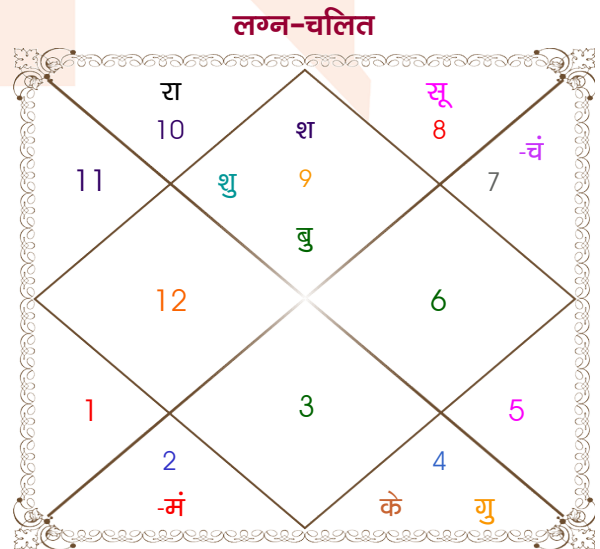

Tarun tyagi

Renu Sharma

Model: Web-FreeMatching

Order No: 121860802

पुल्लिंग : _____ लिंग _____ : स्त्रीलिंग
 24/07/1988 : _____ जन्म तिथि _____ : 13/12/1990
 रविवार : _____ दिन _____ : गुरुवार
 घंटे 07:00:00 : _____ जन्म समय _____ : 08:30:00 घंटे
 घटी 03:32:59 : _____ जन्म समय(घटी) _____ : 03:24:59 घटी
 India : _____ देश _____ : India
 Yamunanagar : _____ स्थान _____ : Karnal
 30:07:00 उत्तर : _____ अक्षांश _____ : 29:41:00 उत्तर
 77:18:00 पूर्व : _____ रेखांश _____ : 76:59:00 पूर्व
 82:30:00 पूर्व : _____ मध्य रेखांश _____ : 82:30:00 पूर्व
 घंटे -00:20:48 : _____ स्थानिक संस्कार _____ : -00:22:04 घंटे
 घंटे 00:00:00 : _____ ग्रीष्म संस्कार _____ : 00:00:00 घंटे
 05:34:48 : _____ सूर्योदय _____ : 07:08:16
 19:19:20 : _____ सूर्यास्त _____ : 17:23:59
 23:41:55 : _____ चित्रपक्षीय अयनांश _____ : 23:44:04

अष्टकूट गुण सारिणी

कूट	वर	कन्या	अंक	प्राप्त	दोष	क्षेत्र
वर्ण	विप्र	शूद्र	1	1.00	--	जातीय कर्म
वश्य	कीटक	मानव	2	1.00	--	स्वभाव
तारा	सम्पत	अतिमित्र	3	3.00	--	भाग्य
योनि	व्याघ्र	महिष	4	1.00	--	यौन विचार
मैत्री	मंगल	शुक्र	5	3.00	--	आपसी सम्बन्ध
गण	राक्षस	देव	6	1.00	--	सामाजिकता
भकूट	वृश्चिक	तुला	7	0.00	हाँ	जीवन शैली
नाड़ी	अन्त्य	अन्त्य	8	0.00	हाँ	स्वास्थ्य/संतान
कुल :			36	10.00		