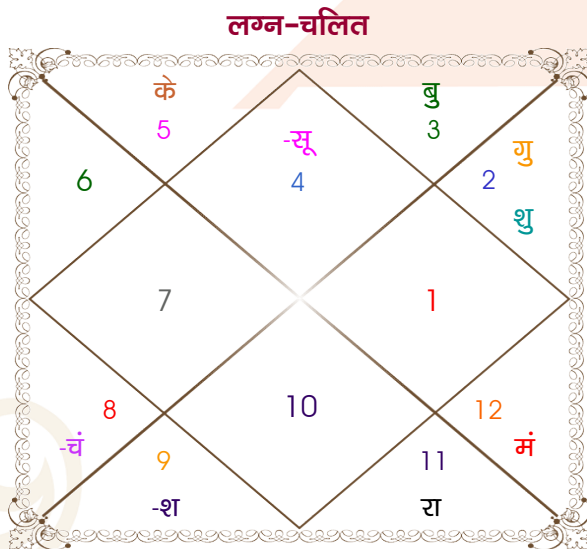

Tarun tyagi

Renu Sharma

Model: Web-FreeMatching

Order No: 121860802

पुल्लिंग : _____ लिंग _____ : स्त्रीलिंग
 24/07/1988 : _____ जन्म तिथि _____ : 13/12/1990
 रविवार : _____ दिन _____ : गुरुवार
 घंटे 07:00:00 : _____ जन्म समय _____ : 08:30:00 घंटे
 घटी 03:32:59 : _____ जन्म समय(घटी) _____ : 03:24:59 घटी
 India : _____ देश _____ : India
 Yamunanagar : _____ स्थान _____ : Karnal
 30:07:00 उत्तर : _____ अक्षांश _____ : 29:41:00 उत्तर
 77:18:00 पूर्व : _____ रेखांश _____ : 76:59:00 पूर्व
 82:30:00 पूर्व : _____ मध्य रेखांश _____ : 82:30:00 पूर्व
 घंटे -00:20:48 : _____ स्थानिक संस्कार _____ : -00:22:04 घंटे
 घंटे 00:00:00 : _____ ग्रीष्म संस्कार _____ : 00:00:00 घंटे
 05:34:48 : _____ सूर्योदय _____ : 07:08:16
 19:19:20 : _____ सूर्यास्त _____ : 17:23:59
 23:41:55 : _____ चित्रपक्षीय अयनांश _____ : 23:44:04

अष्टकूट गुण सारिणी

कूट	वर	कन्या	अंक	प्राप्त	दोष	क्षेत्र
वर्ण	विप्र	शूद्र	1	1.00	--	जातीय कर्म
वश्य	कीटक	मानव	2	1.00	--	स्वभाव
तारा	सम्पत	अतिमित्र	3	3.00	--	भाग्य
योनि	व्याघ्र	महिष	4	1.00	--	यौन विचार
मैत्री	मंगल	शुक्र	5	3.00	--	आपसी सम्बन्ध
गण	राक्षस	देव	6	1.00	--	सामाजिकता
भकूट	वृश्चिक	तुला	7	0.00	हाँ	जीवन शैली
नाड़ी	अन्त्य	अन्त्य	8	0.00	हाँ	स्वास्थ्य/संतान
कुल :			36	10.00		