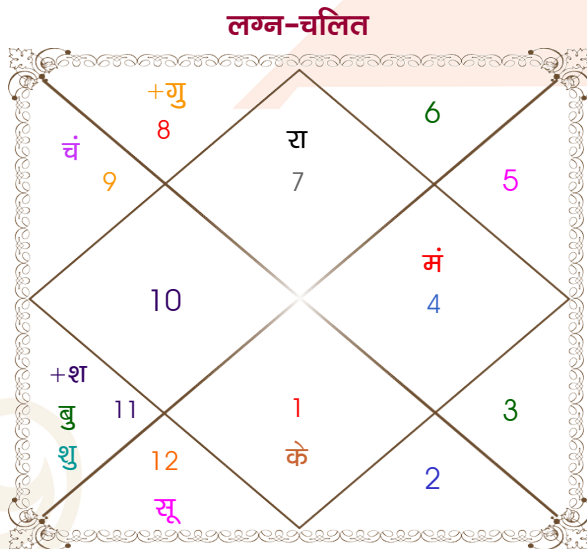

Yogesh

Sital

Model: Web-FreeMatching

Order No: 121859606

पुल्लिंग :	लिंग	: स्त्रीलिंग
23/03/1995 :	जन्म तिथि	: 13/01/1997
गुरुवार :	दिन	: सोमवार
घंटे 20:32:00 :	जन्म समय	: 11:45:00 घंटे
घटी 35:05:58 :	जन्म समय(घटी)	: 10:59:33 घटी
India :	देश	: Nepal
Jhunjhunu :	स्थान	: Kathmandu
28:05:00 उत्तर :	अक्षांश	: 27:05:00 उत्तर
75:30:00 पूर्व :	रेखांश	: 85:04:00 पूर्व
82:30:00 पूर्व :	मध्य रेखांश	: 86:15:00 पूर्व
घंटे -00:28:00 :	स्थानिक संस्कार	: -00:04:44 घंटे
घंटे 00:00:00 :	ग्रीष्म संस्कार	: 00:00:00 घंटे
06:29:36 :	सूर्योदय	: 06:55:54
18:40:23 :	सूर्यास्त	: 17:31:10
23:47:36 :	चित्रपक्षीय अयनांश	: 23:48:58

विंशोत्तरी केतु 3वर्ष 10मा 21दि चन्द्र 12/02/2025 12/02/2035	अंश	राशि	ग्रह	राशि	अंश	विंशोत्तरी गुरु 8वर्ष 11मा 29दि बुध 12/01/2025 12/01/2042
चन्द्र	04:02:21	तुला	लग्न	मेष	00:44:13	बुध
मंगल	08:43:15	मीन	सूर्य	धनु	29:16:48	केतु
राहु	05:55:08	धनु	चंद्र	कुंभ	25:50:08	शुक्र
गुरु	19:22:45	कर्क व	मंगल	कन्या	08:59:13	सूर्य
शनि	19:29:26	कुंभ	बुध	धनु	09:09:46	चन्द्र
बुध	21:27:59	वृश्चि	गुरु	मक	04:12:42	मंगल
केतु	00:43:21	कुंभ	शुक्र	धनु	09:57:55	राहु
शुक्र	23:21:31	कुंभ	शनि	मीन	08:15:07	गुरु
सूर्य	12:16:23	तुला	राहु व	कन्या	07:23:07	शनि
	12:16:23	मेष	केतु व	मीन	07:23:07	
	05:55:55	मक	हर्ष	मक	10:08:55	
	01:25:00	मक	नेप	मक	03:28:16	
	06:42:13	वृश्चि व	प्लूटो	वृश्चि	10:57:18	

अष्टकूट गुण सारिणी

कूट	वर	कन्या	अंक	प्राप्त	दोष	क्षेत्र
वर्ण	क्षत्रिय	शूद्र	1	1.00	--	जातीय कर्म
वश्य	मानव	मानव	2	2.00	--	स्वभाव
तारा	क्षेम	वध	3	1.50	--	भाग्य
योनि	श्वान	सिंह	4	1.00	--	यौन विचार
मैत्री	गुरु	शनि	5	3.00	--	आपसी सम्बन्ध
गण	राक्षस	मनुष्य	6	0.00	हाँ	सामाजिकता
भकूट	धनु	कुम्भ	7	7.00	--	जीवन शैली
नाड़ी	आद्य	आद्य	8	0.00	हाँ	स्वास्थ्य/संतान
कुल :			36	15.50		