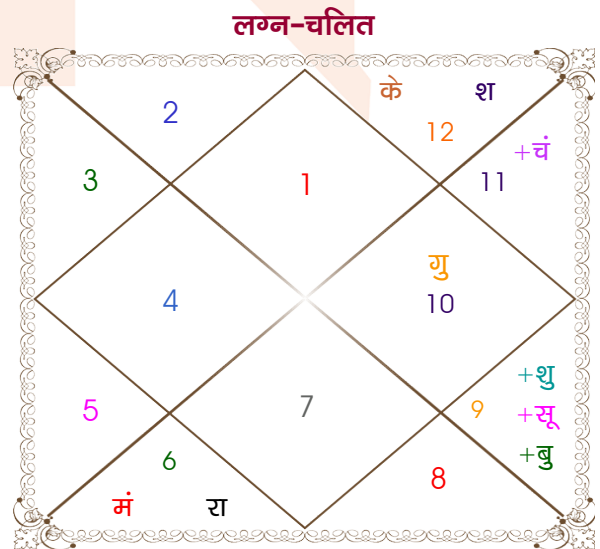

Yogesh

Sital

Model: Web-FreeMatching

Order No: 121859606

पुल्लिंग :	लिंग	: स्त्रीलिंग
23/03/1995 :	जन्म तिथि	: 13/01/1997
गुरुवार :	दिन	: सोमवार
घंटे 20:32:00 :	जन्म समय	: 11:45:00 घंटे
घटी 35:05:58 :	जन्म समय(घटी)	: 10:59:33 घटी
India :	देश	: Nepal
Jhunjhunu :	स्थान	: Kathmandu
28:05:00 उत्तर :	अक्षांश	: 27:05:00 उत्तर
75:30:00 पूर्व :	रेखांश	: 85:04:00 पूर्व
82:30:00 पूर्व :	मध्य रेखांश	: 86:15:00 पूर्व
घंटे -00:28:00 :	स्थानिक संस्कार	: -00:04:44 घंटे
घंटे 00:00:00 :	ग्रीष्म संस्कार	: 00:00:00 घंटे
06:29:36 :	सूर्योदय	: 06:55:54
18:40:23 :	सूर्यास्त	: 17:31:10
23:47:36 :	चित्रपक्षीय अयनांश	: 23:48:58

विंशोत्तरी केतु 3वर्ष 10मा 21दि चन्द्र 12/02/2025 12/02/2035	अंश	राशि	ग्रह	राशि	अंश	विंशोत्तरी गुरु 8वर्ष 11मा 29दि बुध 12/01/2025 12/01/2042
चन्द्र	04:02:21	तुला	लग्न	मेष	00:44:13	बुध
मंगल	08:43:15	मीन	सूर्य	धनु	29:16:48	केतु
राहु	05:55:08	धनु	चंद्र	कुंभ	25:50:08	शुक्र
गुरु	19:22:45	कर्क व	मंगल	कन्या	08:59:13	सूर्य
शनि	19:29:26	कुंभ	बुध	धनु	09:09:46	चन्द्र
बुध	21:27:59	वृश्चि	गुरु	मक	04:12:42	मंगल
केतु	00:43:21	कुंभ	शुक्र	धनु	09:57:55	राहु
शुक्र	23:21:31	कुंभ	शनि	मीन	08:15:07	गुरु
सूर्य	12:16:23	तुला	राहु व	कन्या	07:23:07	शनि
	12:16:23	मेष	केतु व	मीन	07:23:07	
	05:55:55	मक	हर्ष	मक	10:08:55	
	01:25:00	मक	नेप	मक	03:28:16	
	06:42:13	वृश्चि व	प्लूटो	वृश्चि	10:57:18	

अष्टकूट गुण सारिणी

कूट	वर	कन्या	अंक	प्राप्त	दोष	क्षेत्र
वर्ण	क्षत्रिय	शूद्र	1	1.00	--	जातीय कर्म
वश्य	मानव	मानव	2	2.00	--	स्वभाव
तारा	क्षेम	वध	3	1.50	--	भाग्य
योनि	श्वान	सिंह	4	1.00	--	यौन विचार
मैत्री	गुरु	शनि	5	3.00	--	आपसी सम्बन्ध
गण	राक्षस	मनुष्य	6	0.00	हाँ	सामाजिकता
भकूट	धनु	कुम्भ	7	7.00	--	जीवन शैली
नाड़ी	आद्य	आद्य	8	0.00	हाँ	स्वास्थ्य/संतान
कुल :			36	15.50		