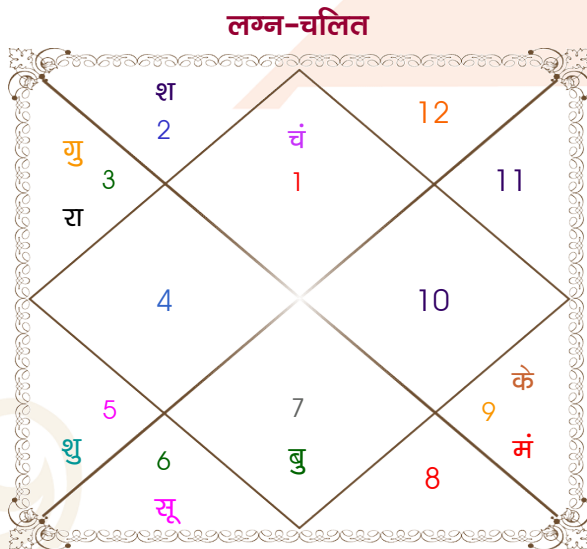

विंशोत्तरी केतु 1वर्ष 6मा 17दि सूर्य 23/04/2023 22/04/2029		अंश	राशि	ग्रह	राशि	अंश	विंशोत्तरी केतु 0वर्ष 10मा 11दि चन्द्र 01/05/2025 01/05/2035	
सूर्य	10/08/2023	14:27:12	मेष	लग्न	सिंह	03:40:36	चन्द्र	01/03/2026
चन्द्र	09/02/2024	17:32:33	कन्या	सूर्य	मिथु	04:51:01	मंगल	30/09/2026
मंगल	16/06/2024	10:23:07	मेष	चंद्र	मेष	11:41:16	राहु	31/03/2028
राहु	10/05/2025	20:55:53	धनु	मंगल	वृष	25:07:15	गुरु	31/07/2029
गुरु	27/02/2026	05:20:20	तुला व	बुध	मिथु	16:31:56	शनि	02/03/2031
शनि	09/02/2027	20:27:50	मिथु	गुरु	मीन	02:59:50	बुध	31/07/2032
बुध	16/12/2027	22:39:50	सिंह	शुक्र	वृष	01:03:39	केतु	01/03/2033
केतु	22/04/2028	21:02:25	वृष व	शनि	मेष	07:10:53	शुक्र	31/10/2034
शुक्र	22/04/2029	06:34:44	मिथु व	राहु व	सिंह	09:58:27	सूर्य	01/05/2035
		06:34:44	धनु व	केतु व	कुंभ	09:58:27		
		27:18:57	मक व	हर्ष व	मक	18:28:09		
		12:09:57	मक व	नेप व	मक	07:47:10		
		19:08:18	वृश्चि	प्लूटो व	वृश्चि	12:15:13		

## अष्टकूट गुण सारिणी

कूट	वर	कन्या	अंक	प्राप्त	दोष	क्षेत्र
वर्ण	क्षत्रिय	क्षत्रिय	1	1.00	--	जातीय कर्म
वश्य	चतुष्पाद	चतुष्पाद	2	2.00	--	स्वभाव
तारा	जन्म	जन्म	3	3.00	--	भाग्य
योनि	अश्व	अश्व	4	4.00	--	यौन विचार
मैत्री	मंगल	मंगल	5	5.00	--	आपसी सम्बन्ध
गण	देव	देव	6	6.00	--	सामाजिकता
भकूट	मेष	मेष	7	7.00	--	जीवन शैली
नाड़ी	आद्य	आद्य	8	0.00	हाँ	स्वास्थ्य/संतान
<b>कुल :</b>			<b>36</b>	<b>28.00</b>		