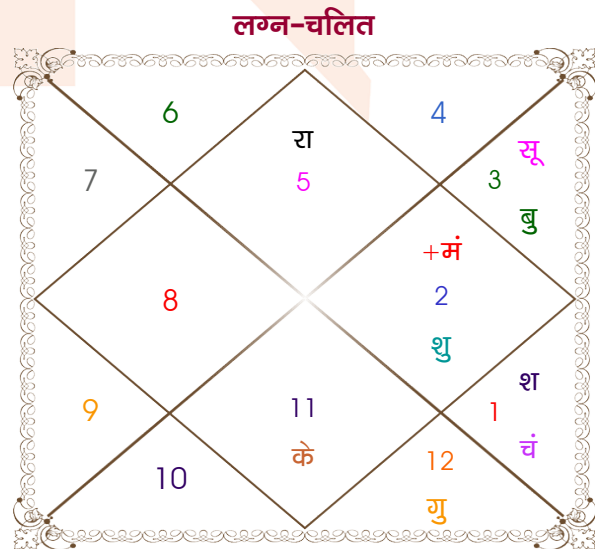

विंशोत्तरी केतु 1वर्ष 6मा 17दि सूर्य 23/04/2023 22/04/2029		अंश	राशि	ग्रह	राशि	अंश	विंशोत्तरी केतु 0वर्ष 10मा 11दि चन्द्र 01/05/2025 01/05/2035	
सूर्य	10/08/2023	14:27:12	मेष	लग्न	सिंह	03:40:36	चन्द्र	01/03/2026
चन्द्र	09/02/2024	17:32:33	कन्या	सूर्य	मिथु	04:51:01	मंगल	30/09/2026
मंगल	16/06/2024	10:23:07	मेष	चंद्र	मेष	11:41:16	राहु	31/03/2028
राहु	10/05/2025	20:55:53	धनु	मंगल	वृष	25:07:15	गुरु	31/07/2029
गुरु	27/02/2026	05:20:20	तुला व	बुध	मिथु	16:31:56	शनि	02/03/2031
शनि	09/02/2027	20:27:50	मिथु	गुरु	मीन	02:59:50	बुध	31/07/2032
बुध	16/12/2027	22:39:50	सिंह	शुक्र	वृष	01:03:39	केतु	01/03/2033
केतु	22/04/2028	21:02:25	वृष व	शनि	मेष	07:10:53	शुक्र	31/10/2034
शुक्र	22/04/2029	06:34:44	मिथु व	राहु व	सिंह	09:58:27	सूर्य	01/05/2035
		06:34:44	धनु व	केतु व	कुंभ	09:58:27		
		27:18:57	मक व	हर्ष व	मक	18:28:09		
		12:09:57	मक व	नेप व	मक	07:47:10		
		19:08:18	वृश्चि	प्लूटो व	वृश्चि	12:15:13		

## अष्टकूट गुण सारिणी

कूट	वर	कन्या	अंक	प्राप्त	दोष	क्षेत्र
वर्ण	क्षत्रिय	क्षत्रिय	1	1.00	--	जातीय कर्म
वश्य	चतुष्पाद	चतुष्पाद	2	2.00	--	स्वभाव
तारा	जन्म	जन्म	3	3.00	--	भाग्य
योनि	अश्व	अश्व	4	4.00	--	यौन विचार
मैत्री	मंगल	मंगल	5	5.00	--	आपसी सम्बन्ध
गण	देव	देव	6	6.00	--	सामाजिकता
भकूट	मेष	मेष	7	7.00	--	जीवन शैली
नाड़ी	आद्य	आद्य	8	0.00	हाँ	स्वास्थ्य/संतान
<b>कुल :</b>			<b>36</b>	<b>28.00</b>		