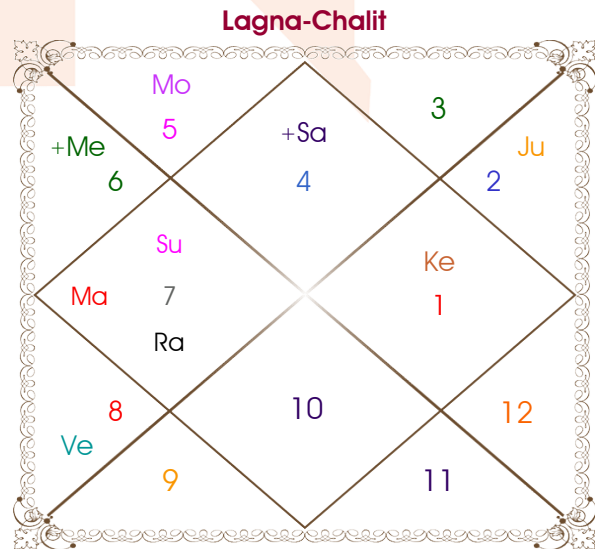

Yogesh Sharma

Manorama Sharma

Model: Web-FreeMatching

Order No: 121858714

Male : _____ Sex _____ : Female
 18/05/1973 : _____ Date of Birth _____ : 18/10/1976
 Friday : _____ Day _____ : Monday
 Hour 20:00:00 : _____ Time of Birth _____ : 23:50:00 Hour
 Ghati 36:14:00 : _____ Time of Birth(Ghati) _____ : 43:38:49 Ghati
 India : _____ Country _____ : India
 Barsana : _____ City _____ : Delhi
 27:38:00 North : _____ Latitude _____ : 28:39:00 North
 77:22:00 East : _____ Longitude _____ : 77:13:00 East
 82:30:00 East : _____ Zone _____ : 82:30:00 East
 Hour -00:20:32 : _____ Loc Time Corr _____ : -00:21:08 Hour
 Hour 00:00:00 : _____ War Time Corr _____ : 00:00:00 Hour
 05:30:24 : _____ Sunrise _____ : 06:23:55
 19:03:51 : _____ Sunset _____ : 17:48:24
 23:29:22 : _____ Lahiri Ayanamsa _____ : 23:32:07

Vimshottari Mercury 13Y 7M 24D		Degree	Sign	Pln	Sign	Degree	Vimshottari Ketu 6Y 4M 8D	
Moon		04:00:33	Tau	Sun	Lib	01:57:38	Rahu	
12/01/2020		19:17:36	Sco	Mon	Leo	01:13:29	26/02/2026	
11/01/2030		13:50:09	Aqu	Mar	Lib	13:12:54	27/02/2044	
Moon	11/11/2020	01:52:40	Tau	Mer	Vir	18:52:43	Rahu	08/11/2028
Mars	12/06/2021	18:23:57	Cap	Jup R	Tau	06:17:38	Jupiter	04/04/2031
Rahu	12/12/2022	14:11:03	Tau	Ven	Sco	04:04:31	Saturn	08/02/2034
Jupiter	12/04/2024	27:04:13	Tau	Sat	Can	21:53:40	Mercury	27/08/2036
Saturn	11/11/2025	14:38:08	Sag R	Rah R	Lib	10:02:37	Ketu	15/09/2037
Mercury	13/04/2027	14:38:08	Gem R	Ket R	Ari	10:02:37	Venus	15/09/2040
Ketu	12/11/2027	26:05:08	Vir R	Ura	Lib	13:11:40	Sun	09/08/2041
Venus	13/07/2029	12:49:10	Sco R	Nep	Sco	18:30:03	Moon	08/02/2043
Sun	11/01/2030	08:20:25	Vir R	Plu	Vir	18:36:19	Mars	27/02/2044