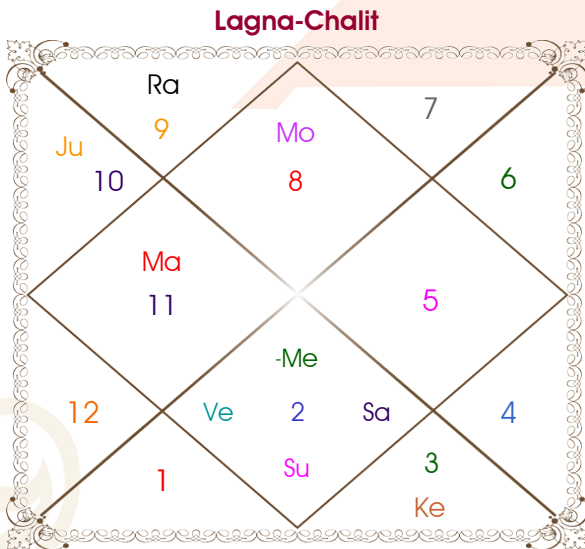

Yogesh Sharma

Manorama Sharma

Model: Web-FreeMatching

Order No: 121858714

Male : _____ Sex _____ : Female
 18/05/1973 : _____ Date of Birth _____ : 18/10/1976
 Friday : _____ Day _____ : Monday
 Hour 20:00:00 : _____ Time of Birth _____ : 23:50:00 Hour
 Ghati 36:14:00 : _____ Time of Birth(Ghati) _____ : 43:38:49 Ghati
 India : _____ Country _____ : India
 Barsana : _____ City _____ : Delhi
 27:38:00 North : _____ Latitude _____ : 28:39:00 North
 77:22:00 East : _____ Longitude _____ : 77:13:00 East
 82:30:00 East : _____ Zone _____ : 82:30:00 East
 Hour -00:20:32 : _____ Loc Time Corr _____ : -00:21:08 Hour
 Hour 00:00:00 : _____ War Time Corr _____ : 00:00:00 Hour
 05:30:24 : _____ Sunrise _____ : 06:23:55
 19:03:51 : _____ Sunset _____ : 17:48:24
 23:29:22 : _____ Lahiri Ayanamsa _____ : 23:32:07

Vimshottari Mercury 13Y 7M 24D		Degree	Sign	Pln	Sign	Degree	Vimshottari Ketu 6Y 4M 8D	
Moon		04:00:33	Tau	Sun	Lib	01:57:38	Rahu	
12/01/2020		19:17:36	Sco	Mon	Leo	01:13:29	26/02/2026	
11/01/2030		13:50:09	Aqu	Mar	Lib	13:12:54	27/02/2044	
Moon	11/11/2020	01:52:40	Tau	Mer	Vir	18:52:43	Rahu	08/11/2028
Mars	12/06/2021	18:23:57	Cap	Jup R	Tau	06:17:38	Jupiter	04/04/2031
Rahu	12/12/2022	14:11:03	Tau	Ven	Sco	04:04:31	Saturn	08/02/2034
Jupiter	12/04/2024	27:04:13	Tau	Sat	Can	21:53:40	Mercury	27/08/2036
Saturn	11/11/2025	14:38:08	Sag R	Rah R	Lib	10:02:37	Ketu	15/09/2037
Mercury	13/04/2027	14:38:08	Gem R	Ket R	Ari	10:02:37	Venus	15/09/2040
Ketu	12/11/2027	26:05:08	Vir R	Ura	Lib	13:11:40	Sun	09/08/2041
Venus	13/07/2029	12:49:10	Sco R	Nep	Sco	18:30:03	Moon	08/02/2043
Sun	11/01/2030	08:20:25	Vir R	Plu	Vir	18:36:19	Mars	27/02/2044