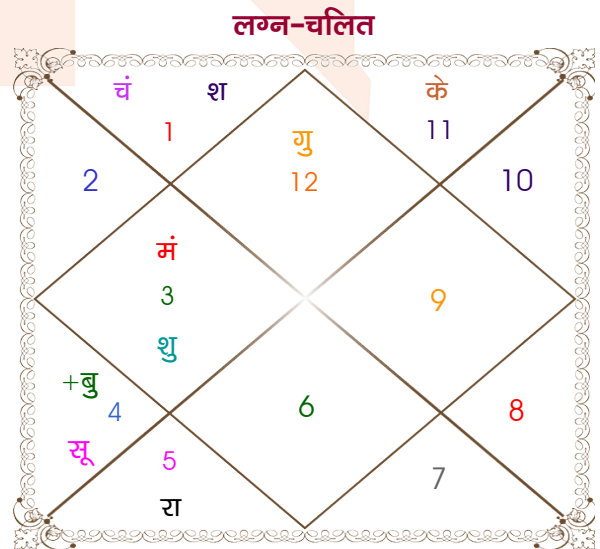

Rishab Tanya

Tanya Gupta

Model: Web-FreeMatching

Order No: 121858706

पुल्लिंग : _____ लिंग _____ : स्त्रीलिंग
 24-25/10/1997 : _____ जन्म तिथि _____ : 16/07/1998
 शुक्र-शनिवार : _____ दिन _____ : गुरुवार
 घंटे 03:45:00 : _____ जन्म समय _____ : 22:30:00 घंटे
 घटी 53:13:10 : _____ जन्म समय(घटी) _____ : 42:21:10 घटी
 India : _____ देश _____ : India
 Delhi : _____ स्थान _____ : Gohana
 28:39:00 उत्तर : _____ अक्षांश _____ : 29:06:00 उत्तर
 77:13:00 पूर्व : _____ रेखांश _____ : 76:43:00 पूर्व
 82:30:00 पूर्व : _____ मध्य रेखांश _____ : 82:30:00 पूर्व
 घंटे -00:21:08 : _____ स्थानिक संस्कार _____ : -00:23:08 घंटे
 घंटे 00:00:00 : _____ ग्रीष्म संस्कार _____ : 00:00:00 घंटे
 06:27:44 : _____ सूर्योदय _____ : 05:34:34
 17:41:50 : _____ सूर्यास्त _____ : 19:23:23
 23:49:30 : _____ चित्रपक्षीय अयनांश _____ : 23:50:05

अष्टकूट गुण सारिणी

कूट	वर	कन्या	अंक	प्राप्त	दोष	क्षेत्र
वर्ण	विप्र	क्षत्रिय	1	1.00	--	जातीय कर्म
वश्य	जलचर	चतुष्पाद	2	1.00	--	स्वभाव
तारा	अतिमित्र	सम्पत	3	3.00	--	भाग्य
योनि	मार्जार	अश्व	4	2.00	--	यौन विचार
मैत्री	चन्द्र	मंगल	5	4.00	--	आपसी सम्बन्ध
गण	राक्षस	देव	6	1.00	--	सामाजिकता
भकूट	कर्क	मेष	7	7.00	--	जीवन शैली
नाड़ी	अन्त्य	आद्य	8	8.00	--	स्वास्थ्य/संतान
कुल :			36	27.00		