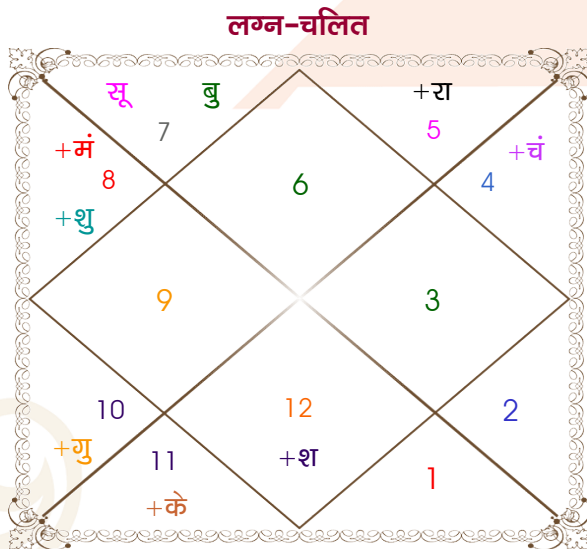

Rishab Tanya

Tanya Gupta

Model: Web-FreeMatching

Order No: 121858706

पुल्लिंग : _____ लिंग _____ : स्त्रीलिंग
 24-25/10/1997 : _____ जन्म तिथि _____ : 16/07/1998
 शुक्र-शनिवार : _____ दिन _____ : गुरुवार
 घंटे 03:45:00 : _____ जन्म समय _____ : 22:30:00 घंटे
 घटी 53:13:10 : _____ जन्म समय(घटी) _____ : 42:21:10 घटी
 India : _____ देश _____ : India
 Delhi : _____ स्थान _____ : Gohana
 28:39:00 उत्तर : _____ अक्षांश _____ : 29:06:00 उत्तर
 77:13:00 पूर्व : _____ रेखांश _____ : 76:43:00 पूर्व
 82:30:00 पूर्व : _____ मध्य रेखांश _____ : 82:30:00 पूर्व
 घंटे -00:21:08 : _____ स्थानिक संस्कार _____ : -00:23:08 घंटे
 घंटे 00:00:00 : _____ ग्रीष्म संस्कार _____ : 00:00:00 घंटे
 06:27:44 : _____ सूर्योदय _____ : 05:34:34
 17:41:50 : _____ सूर्यास्त _____ : 19:23:23
 23:49:30 : _____ चित्रपक्षीय अयनांश _____ : 23:50:05

अष्टकूट गुण सारिणी

कूट	वर	कन्या	अंक	प्राप्त	दोष	क्षेत्र
वर्ण	विप्र	क्षत्रिय	1	1.00	--	जातीय कर्म
वश्य	जलचर	चतुष्पाद	2	1.00	--	स्वभाव
तारा	अतिमित्र	सम्पत	3	3.00	--	भाग्य
योनि	मार्जार	अश्व	4	2.00	--	यौन विचार
मैत्री	चन्द्र	मंगल	5	4.00	--	आपसी सम्बन्ध
गण	राक्षस	देव	6	1.00	--	सामाजिकता
भकूट	कर्क	मेष	7	7.00	--	जीवन शैली
नाड़ी	अन्त्य	आद्य	8	8.00	--	स्वास्थ्य/संतान
कुल :			36	27.00		